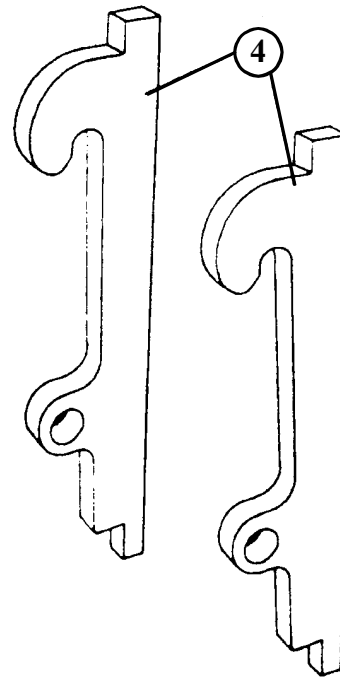

RESERVEDELSLISTE - SPARE PARTS LIST - ERSATZTEILLISTE

2-6 AUTO WRAP 1510/1514/TWIN

15eh2-8.wpg

RESERVEDELSLISTE - SPARE PARTS LIST- ERSATZTEILLISTE

AUTO WRAP 1510/1514/TWIN 2-6

15EH2-6.002
12. november 2002

INNFESTNINGER FASTENING BRACKETS ANBAUBEFESTIGUNG

Pos	Art. Nr.	No	Beskrivelse	Description	Bezeichnung	Type - Dimension
1	34703805	1	Innfestningsramme	Fastening bracket, frame	Anbaubefestigung, Rahmen	VOLVO 621/641
2	34703806	1	Innfestningsramme	Fastening bracket, frame	Anbaubefestigung, Rahmen	VOLVO 4300
3	34703807	1	Innfestningsramme	Fastening bracket, frame	Anbaubefestigung, Rahmen	Triangel
4	34660103	2	Fester for frontlaster	Brackets for frontloader	Anbaubefest. für Frontlader	Ålø
5	34660101	2	Fester for frontlaster	Brackets for frontloader	Anbaubefest. für Frontlader	Trima/Bergsjø
6	34703835	1	Hk-ramme	Rapid coupling frame	Schnellkupplung Rahmen	Euro + Euro Combi