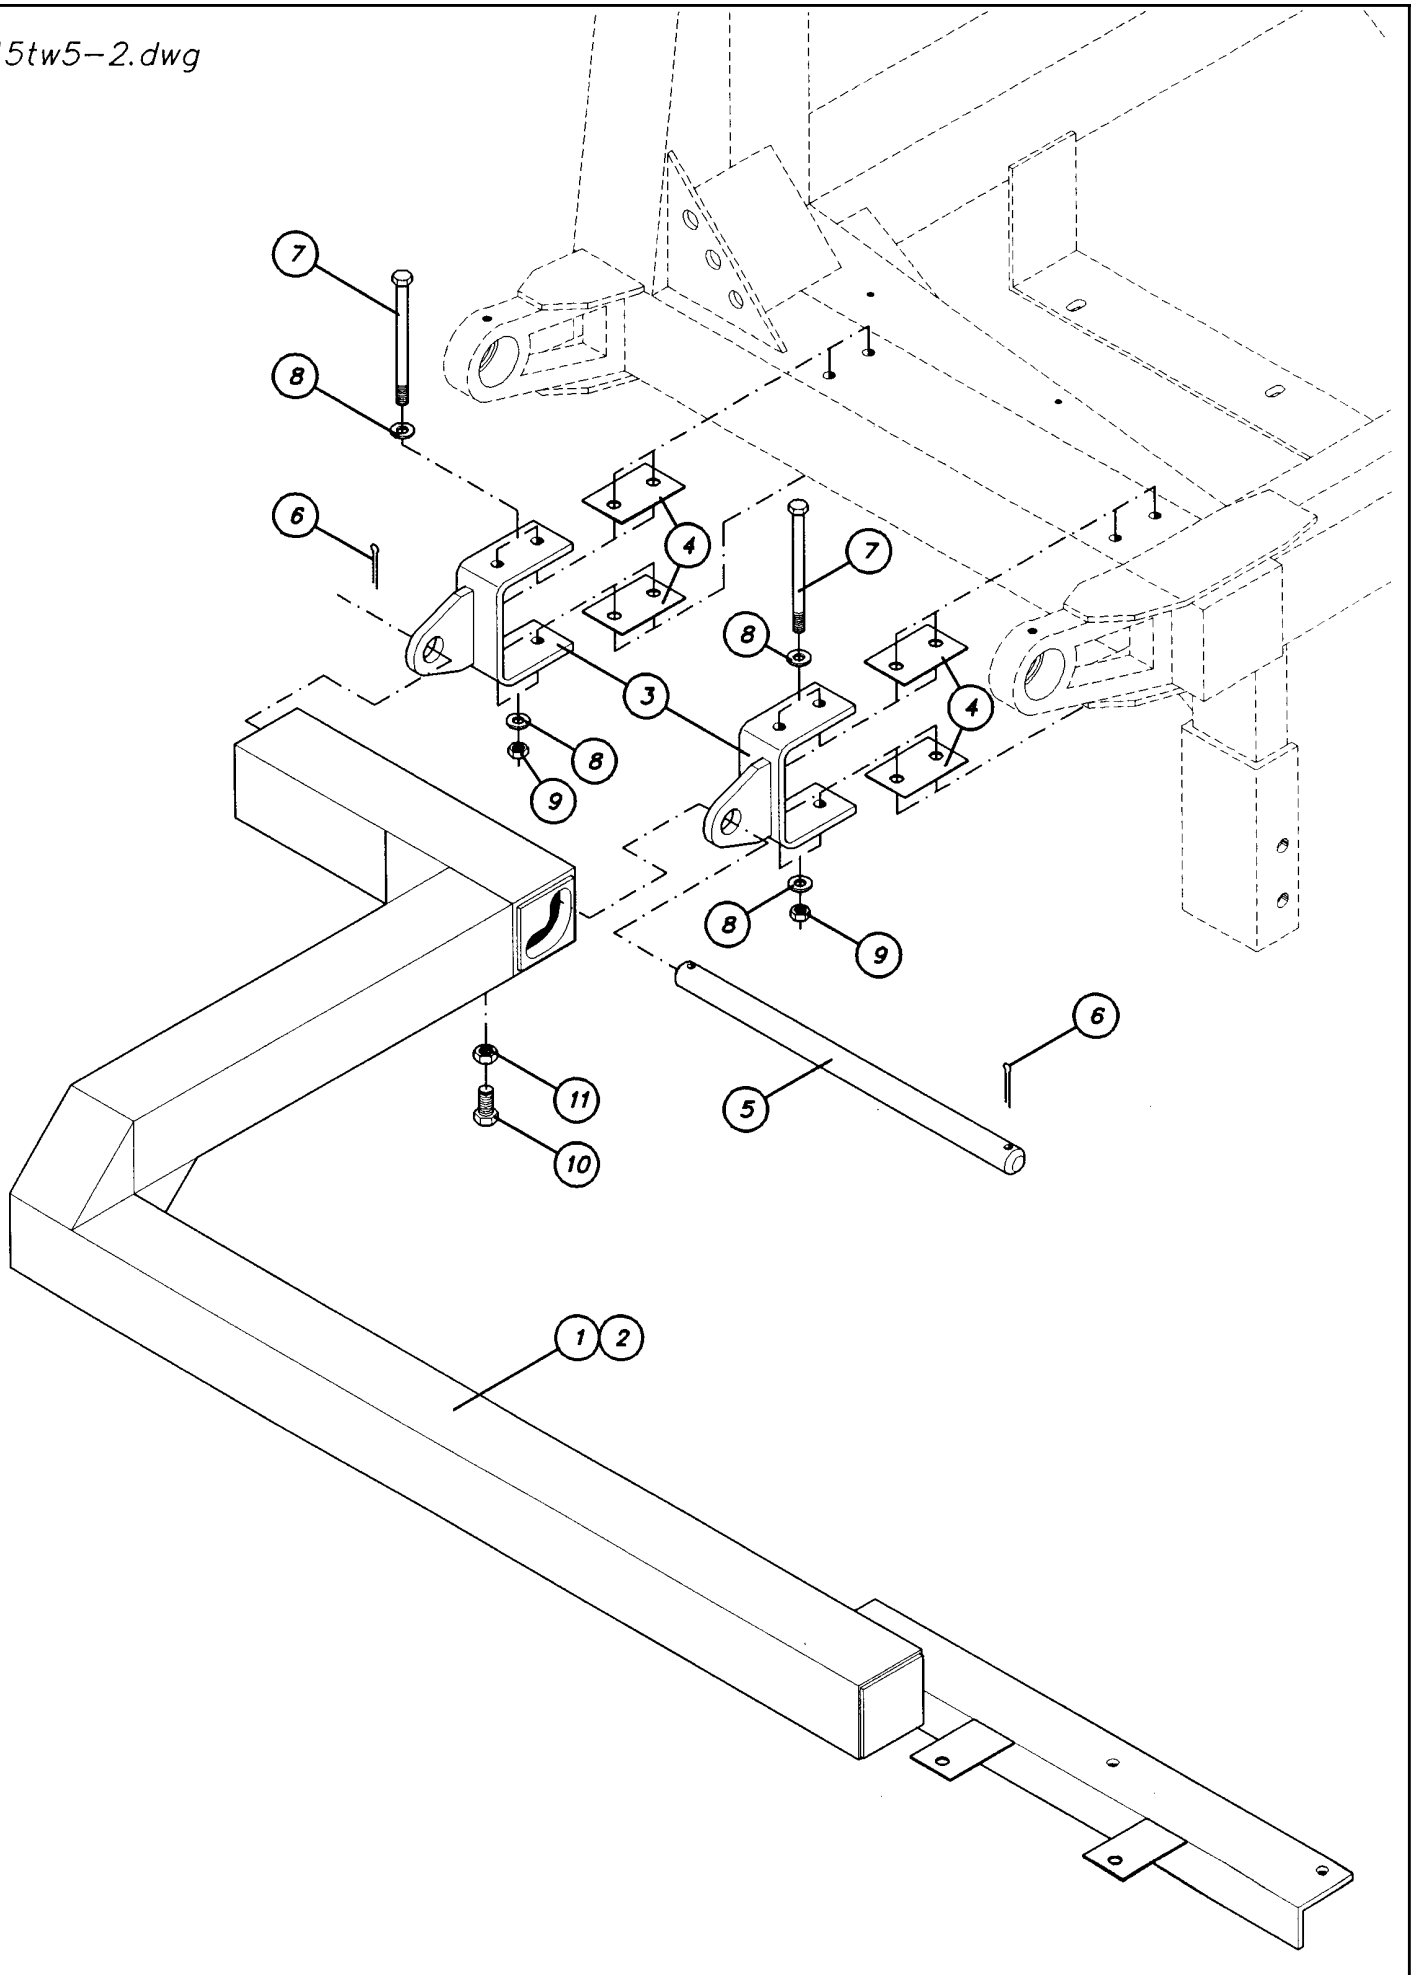

RESERVEDELSLISTE - SPARE PARTS LIST - ERSATZTEILLISTE

5-2 AUTO WRAP TWIN

15tw5-2.dwg

RESERVEDELSLISTE - SPARE PARTS LIST- ERSATZTEILLISTE

AUTO WRAP TWIN 5-2

15EH5-2.002
12. november 2002

KNIVARMER CUTTER ARMS MESSER ARMEN

Pos	Art. Nr.	No	Beskrivelse	Description	Bezeichnung	Type - Dimension
1a	34611429	1	Knivarm, høyre	Cutter arm, right	Messer arm, Rechts	(97-)
1b	34611414	-	Knivarm, høyre	Cutter arm, right	Messer arm, Rechts	(95-)
2a	34611430	1	Knivarm, venstre	Cutter arm, left	Messer arm, Links	(96-)
2b	34611413	-	Knivarm, venstre	Cutter arm, left	Messer arm, Links	(95-)
3	34680049	4	Festebeslag	Fastening bracket	Befestigung	(97-)
4	34911094	8	Mellomleggsplate	Shim plate	Zwischenlage	2 mm
5	34105690	2	Hengslebolt	Hinge bolt	Scharnierbolzen	25 x 425 (96-)
6	34221603	4	Kløftesplint	Split pin	Sicherungsplint	6 x 40
7	34110101	8	Skruer	Bolt	Schraube	M10 x 140, DIN 931
8	34302122	16	Skive, underlag	Washer	Scheibe	10 mm
9	34230900	8	Mutter, lås	Nut, lock	Schließmutter	M10, DIN 985
10	34118900	2	Skruer	Bolt	Schraube	M12 x 40, DIN 933
11	34231200	2	Mutter	Nut	Mutter	M12, DIN 934