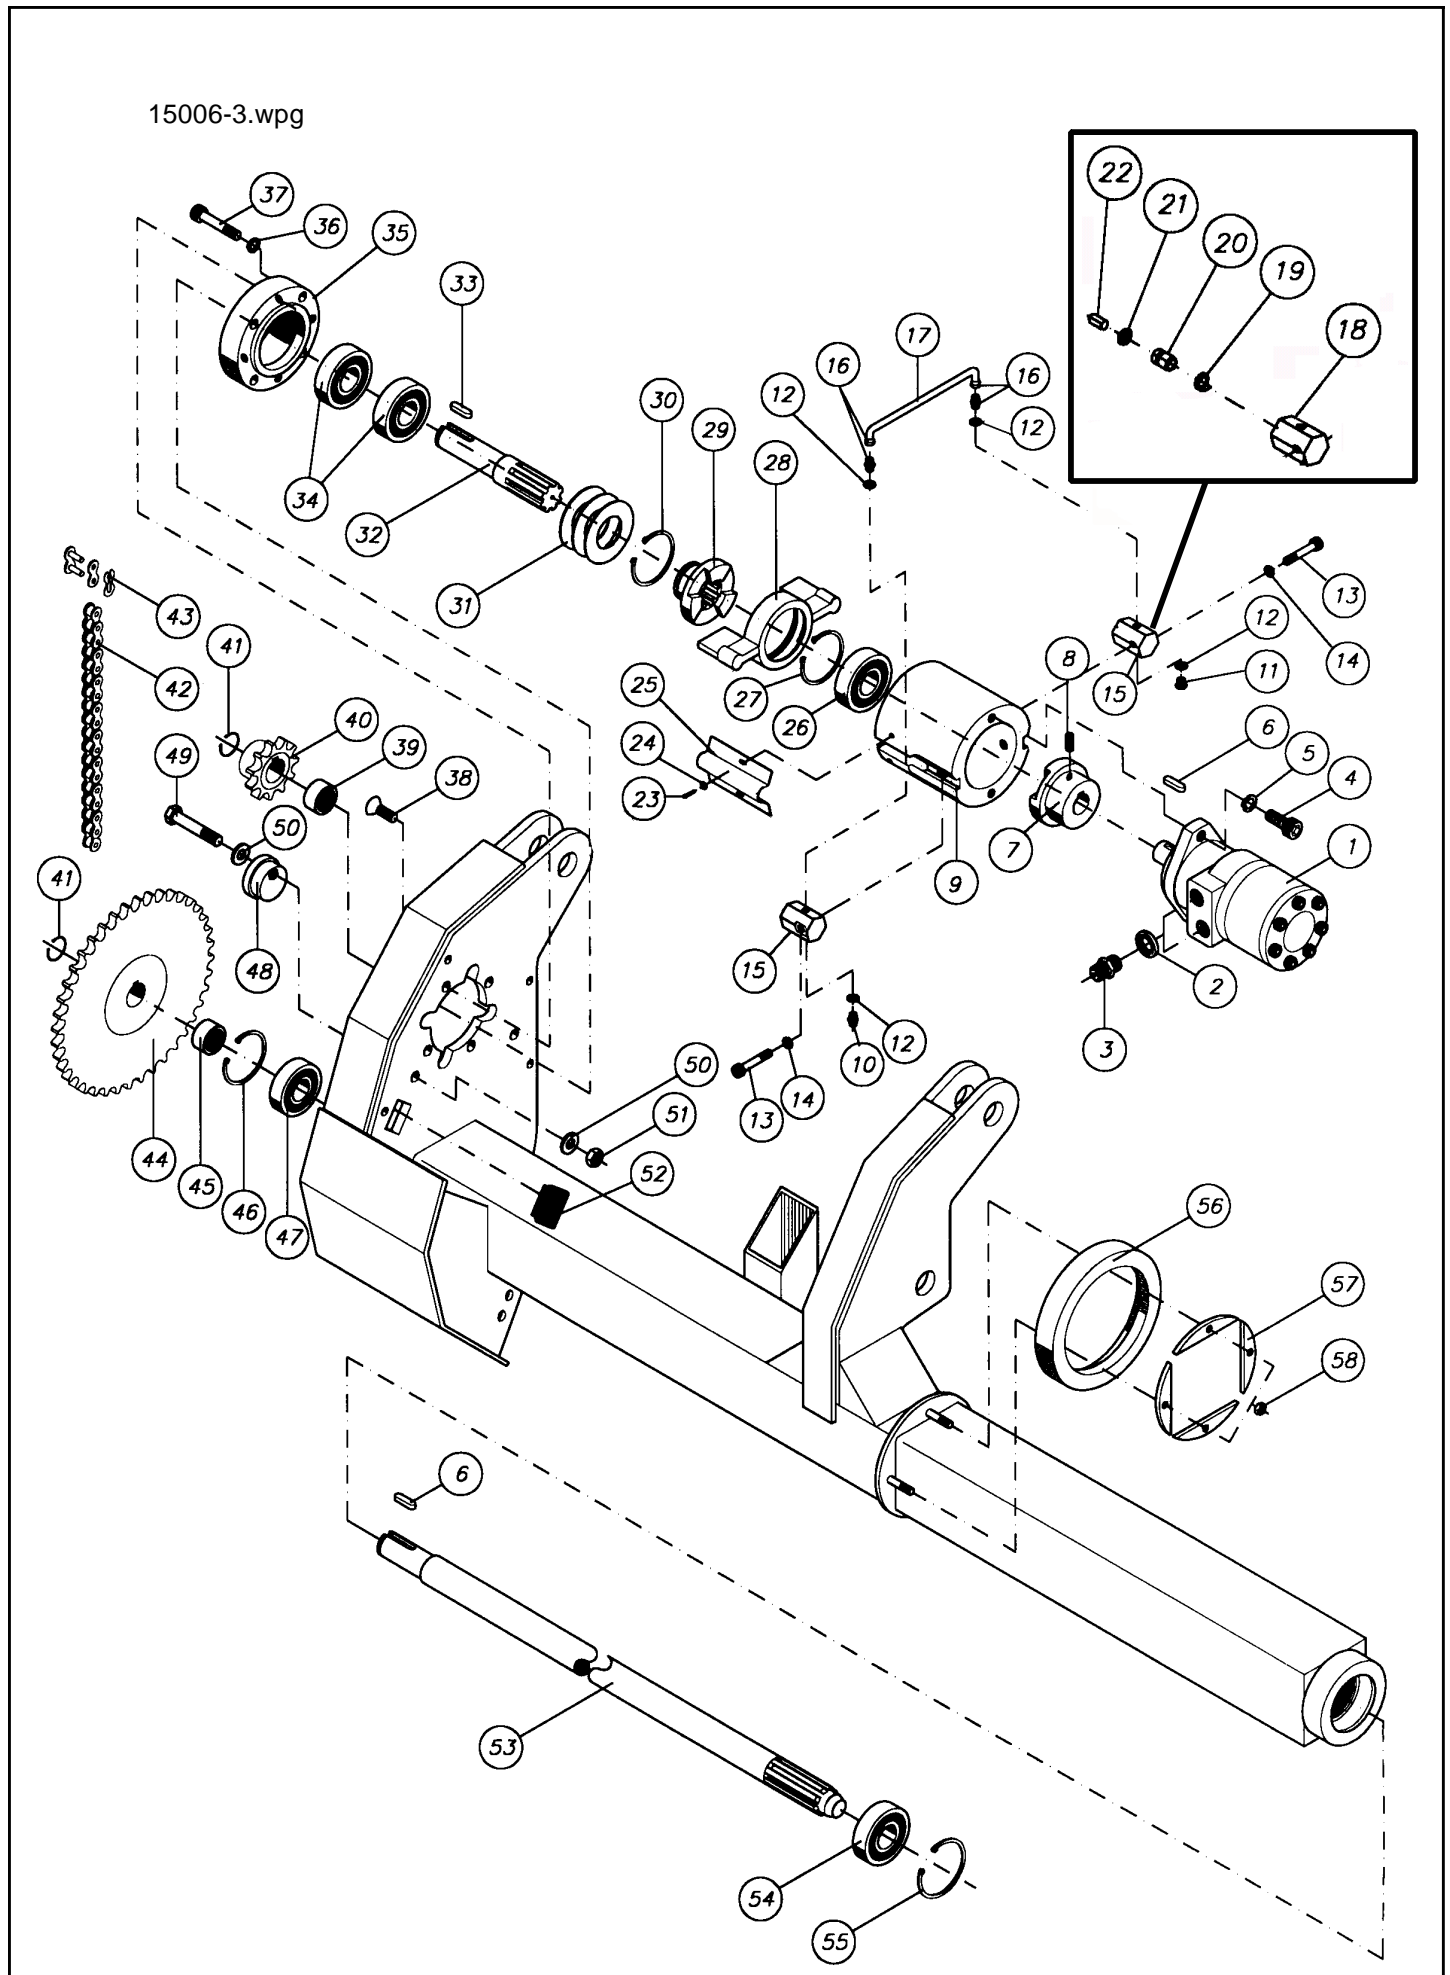

RESERVEDELSLISTE - SPARE PARTS LIST - ERSATZTEILLISTE

6-3 AUTO WRAP 1510/1514/TWIN

15006-3.wpg

RESERVEDELSLISTE - SPARE PARTS LIST- ERSATZTEILLISTE

AUTO WRAP 1510/1514/TWIN 6-3

15006-3.wpd
12. november 2002

RULLEDRIFT ROLLERS DRIVE WALZEN ANTRIEB