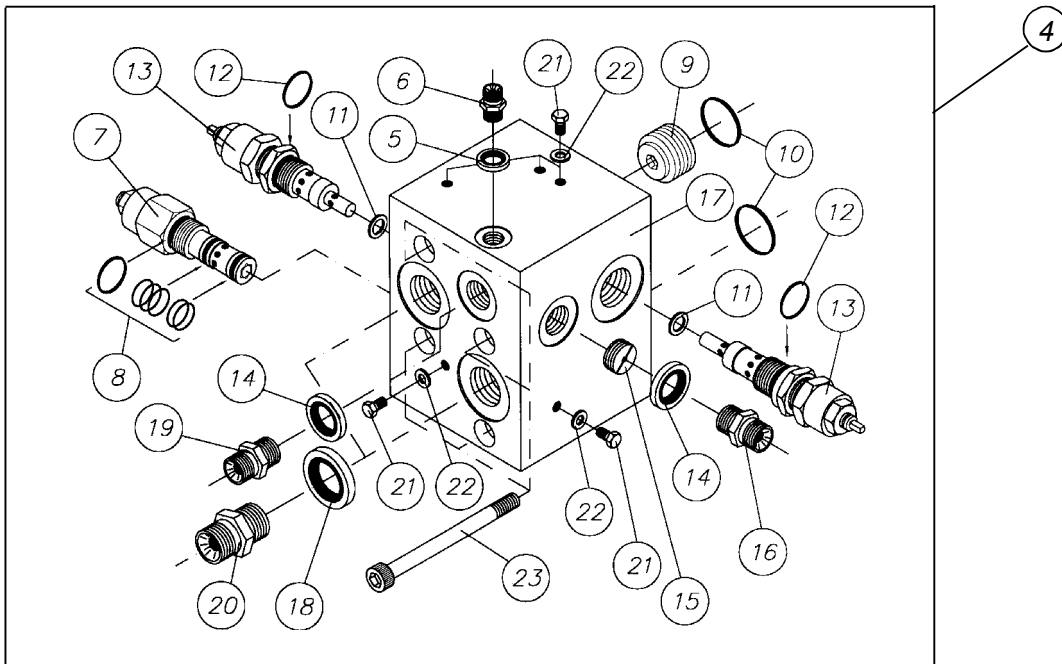

RESERVEDELSLISTE - SPARE PARTS LIST - ERSATZTEILLISTE

8-1 AUTO WRAP

RESERVEDELSLISTE - SPARE PARTS LIST- ERSATZTEILLISTE

AUTO WRAP 8-1

15008-1.wpd
12. november 2002

SVEIVDRIFT WRAPPING ARM DRIVE WICKELARMANTRIEB

Pos	Art. Nr.	No	Beskrivelse	Description	Bezeichnung	Type - Dimension
	34044122		Pakningsett	Sealing set	Dichtungsatz	
1a	34090181	1	Gir	Gear	Getriebe	RT90 (99-)
1b	34047011	-	Pakning	Sealing	Dichtung	
2	34090200	1	Hydraulikmotor	Hydraulic motor	Hydraulischer Motor	ARFP 200 (99-)
3	34044123	2	Simmering	Simmering	Simmring	50 x 72 x 8
4	34087574	1	Komplett blokk, sveivdrift	Valve block, complete	Ventilblock, komplett	(94-)
5	34041600	2	Stålpakning	Tightening ring	Dichtungsring	DKAZ 1/4"
6	34061803	3	Ansatsnippel	Fitting	Ansatz	1/4" x 1/4"
7	34087571	1	Holdeventil	Holding valve	Halteventil	CP 440-1
8	34044063	-	O - ring sett	O - ring set	O - Ringsatz	CP 440-1
9	34087549	1	Innvendig tilbakeslagsventil	Non - return valve	Rückschlagsventil	1/2"
10	34044002	2	O - ring	O - ring	O - Ring	20,3 x 2,4
11	34044003	2	Kobberpakning, glødet	Copper seal	Kupferdichtung	12 x 18 x 1,5
12	34044004	2	O - ring for sjokkventil	O - ring, shock valve	O - Ring, Schock Ventil	DOWTY 114
13	34087400	2	Sjokkventil	Shock valve	Schock Ventil	VM6/1F
14	34041700	4	Stålpakning	Tightening ring	Dichtungsring	DKAZ3/8"
15	34087511	1	Dyse	Nozzle	Drossel	0,7 mm
16	34061805	1	Ansatsnippel	Fitting	Ansatz	1/4" x 3/8"
17	34087580	1	Blokk	Wrapping arm block, empty	Wickelarmblock, leer	(94-)
18	34041800	4	Stålpakning	Tightening ring	Dichtungsring	DKAZ 1/2"
19	34061809	3	Ansatsnippel	Fitting	Ansatz	3/8" x 1/2"
20	34061845	2	Ansatsnippel	Fitting	Ansatz	1/2" x 1/2"
21	34061969	5	Blindplugg	Blind - plug	Dichtverschraubung	1/8"
22	34044047	5	Kobberpakning	Copper seal	Kupferdichtung	1/8"
23	34119028	4	Skruer, unbrako	Bolt, socket head	Zylinderschraube	M8 x 80
24	34050008	1	Slange, drenering	Hose, drain	Schläuch, Dränung	1/4" x 270
25	34050148	1	Slange for Brems	Hose, brake	Schläuch, bremsen	1/4" x 310
26	34050149	2	Slange for motor	Hose, motor	Schläuch, Motor	3/8" x 360
27	34061887	1	Blindplugg	Blind - plug	Dichtverschraubung	1/2"