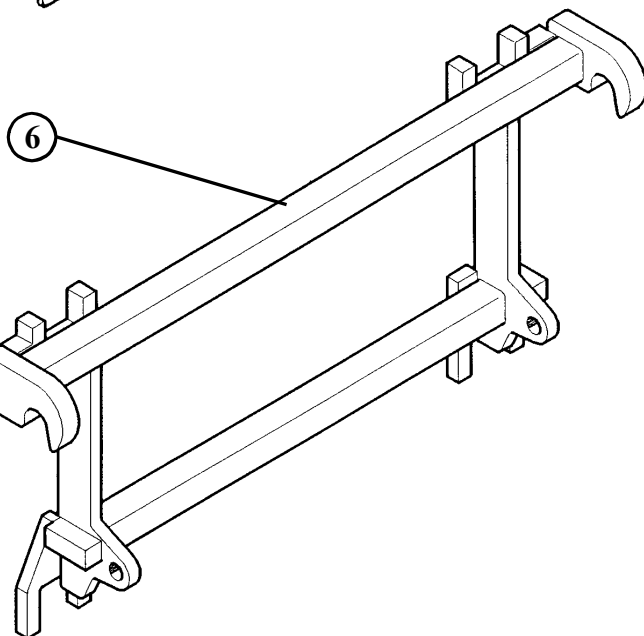

RESERVEDELSLISTE - SPARE PARTS LIST - ERSATZTEILLISTE

2-6 AUTO WRAP 1510/1514/TWIN

15eh2-8.wpg

RESERVEDELSLISTE - SPARE PARTS LIST- ERSATZTEILLISTE

AUTO WRAP 1510/1514/TWIN 2-6

15EH2-6.002
12. november 2002

INNFESTNINGER FASTENING BRACKETS ANBAUBEFESTIGUNG

Pos	Art. Nr.	No	Beskrivelse	Description	Bezeichnung	Type - Dimension
1	34703805	1	Innfestningsramme	Fastening bracket, frame	Anbaubefestigung, Rahmen	VOLVO 621/641
2	34703806	1	Innfestningsramme	Fastening bracket, frame	Anbaubefestigung, Rahmen	VOLVO 4300
3	34703807	1	Innfestningsramme	Fastening bracket, frame	Anbaubefestigung, Rahmen	Triangel
4	34660103	2	Fester for frontlaster	Brackets for frontloader	Anbaubefest. für Frontlader	Ålø
5	34660101	2	Fester for frontlaster	Brackets for frontloader	Anbaubefest. für Frontlader	Trima/Bergsjø
6	34703835	1	Hk-ramme	Rapid coupling frame	Schnellkupplung Rahmen	Euro + Euro Combi