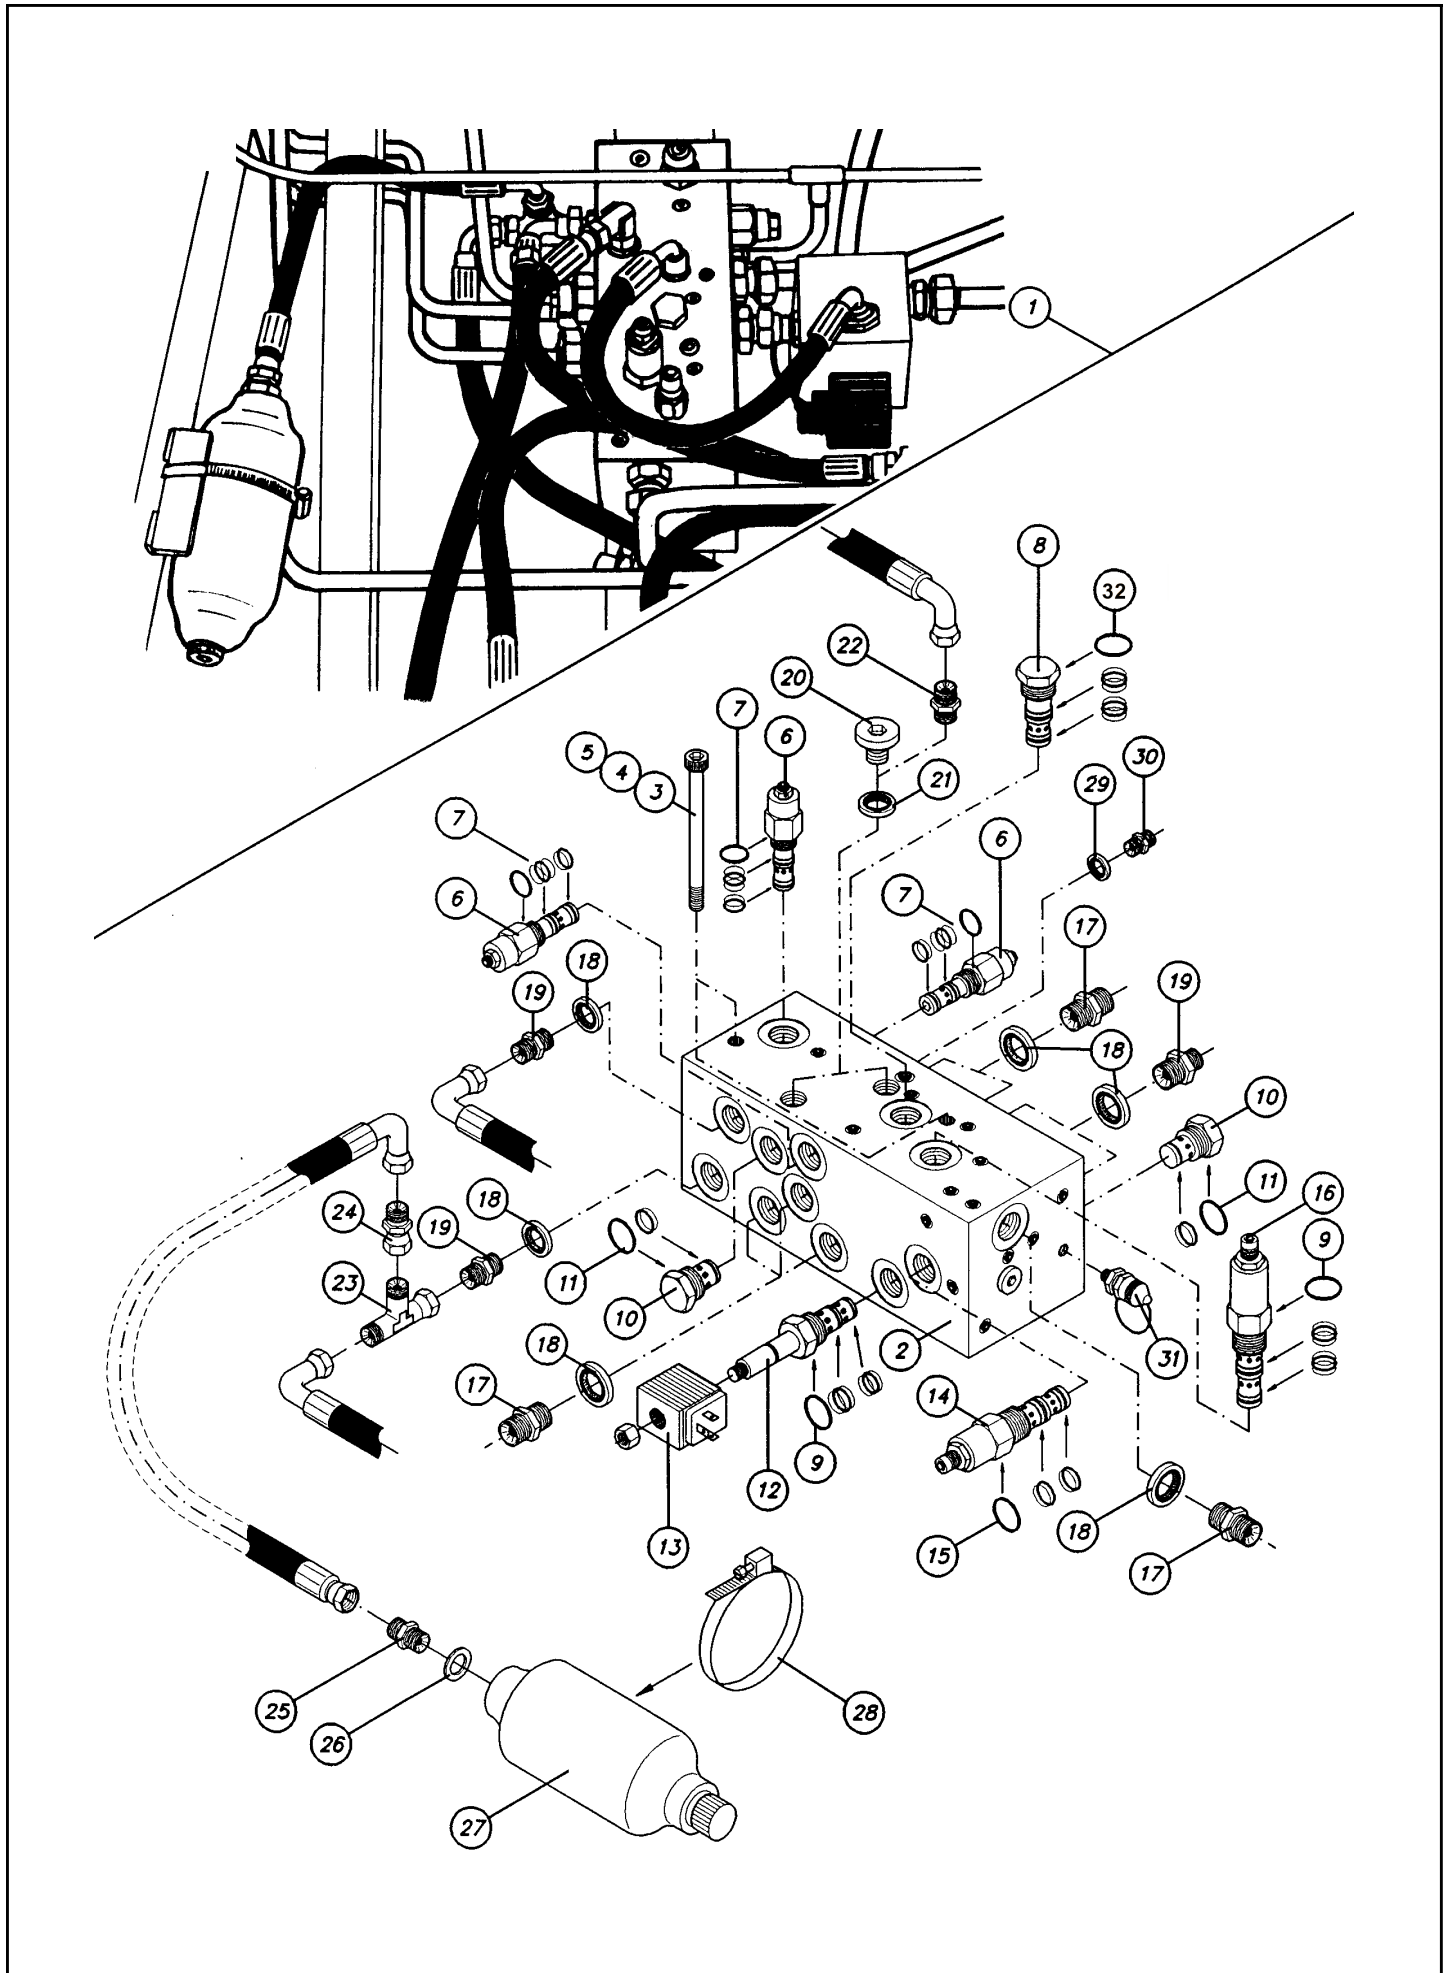

RESERVEDELSLISTE - SPARE PARTS LIST - ERSATZTEILLISTE

8-5 AUTO WRAP 1510/1514/TWIN

RESERVEDELSLISTE - SPARE PARTS LIST - ERSATZTEILLISTE

AUTO WRAP 1510/1514/TWIN 8-5

15008-5.wpd
13. november 2002

SAMLEBLOKK CENTRAL BLOCK SAMMELBLOCK

Pos	Art. Nr.	No	Beskrivelse	Description	Bezeichnung	Type - Dimension
1	34087616	1	Samleblokk, komplett	Central block, complete	Sammelblock, komplett	(96-)
2	34087649	1	Samleblokk, tom	Central block, empty	Sammelblock, leer	(96-)
3	34119116	2	Skrue, unbraco	Bolt, socket head	Zylinderschraube	M8 x 110, DIN 912
4	34302121	2	Skive, underlag	Washer	Scheibe	8 mm
5	34230500	2	Mutter, lås	Nut, lock	Schließmutter	M8, DIN 985
6	34087571	3	Holdeventil	Holding valve	Halteventil	CP 440-1 (V26+27+34)
7	34044063	-	O-ring sett	O-ring set	O-Ringsatz	CC-120157
8	34087598	1	Pilotstyrt tilbakeslagsventil	Pilot contr. non-return valve	Vorgest. Rückschlagsventil	CP 450-2 (V29)
9	34044075	-	O-ring sett	O-ring set	O-Ringsatz	CC-120009
10	34087623	2	Tilbakeslagsventil	Non-return valve	Rückschlagsventil	CP 100-1
11	34044073	-	O-ring sett	O-ring set	O-Ringsatz	CC-120015
12a	34087591	1	Velgerventil, kpl. m/spole	Solenoid valve, cpl. w/solen.	Magnetventil, kpl. m/Magnet	CP 520-1 (V20)
12b	34087607	-	Ventilpatron uten spole	Cartridge valve w.out solen.	Ventilpatrone ohne Magnet	CP 520-1
13	34087604	-	Magnetspole	Solenoid	Magnetspule	CP 520, 12 volt
14	34087594	1	Klemmentil	Squeeze valve	Klemmentil	CP 230-2 (V23)
15	34044078	-	O-ring sett	O-ring set	O-Ringsatz	CC-120027
16	34087593	1	Sekvensventil	Sequence valve	Sequenzventil	CP 240-8L (V22)
17	34061845	6	Ansatsnippel	Fitting	Ansatz	1/2" x 1/2"
18	34041800	10	Stålpakning	Tightening ring	Dichtungsring	DKAZ, 1/2"
19	34061809	4	Ansatsnippel	Fitting	Ansatz	3/8" x 1/2"
20	34061969	2	Blindplugg	Blind-plug	Dichtverschraubung	3/8"
21	34041700	2	Stålpakning	Tightening ring	Dichtungsring	DKAZ, 3/8"
*22	34060100	-	Ansatsnippel	Fitting	Ansatz	3/8" x 3/8"
23	34061966	1	T-stykke, utv. / innv. / utv.	T-piece, ext. / int. / ext.	T-stück, auss. / inn. / auss.	3/8"
24	34061812	1	Overg.nippel, utv. / svivel	Conversion fitti. ext. / swivel	Verschraub. auss./ Drehkopf	1/4" x 3/8"
25	34061964	1	Ansatsnippel	Fitting	Ansatz	M18/1,5 x 1/4"
26	34044045	1	Kobberpakning	Copper packing	Kupferdichtung	18 mm
27	34061963	1	Akkumulator	Accumulator	Akkumulator	H 350 R
28	34260206	1	Slangeklemme	Hose clamp	Schlauchklemme	77-95 mm
29	34041600	1	Stålpakning	Tightening ring	Dichtungsring	1/4"
30	34061803	1	Ansatsnippel	Fitting	Ansatz	1/4" x 1/4"
31	34062018	1	Målekobling	Test fitting	Testverschraubung	1/8" x M16
32	34044144	-	O-ring sett	O-ring set	O-Ringsatz	CP 120240
*			Tilleggsutstyr	Ekstra equipment	Sonderausstattung	
			Hydr.slang, se kap. 4.0	Hydr. hoses, see chap. 4.0	Schläuche, sie kap. 4.0