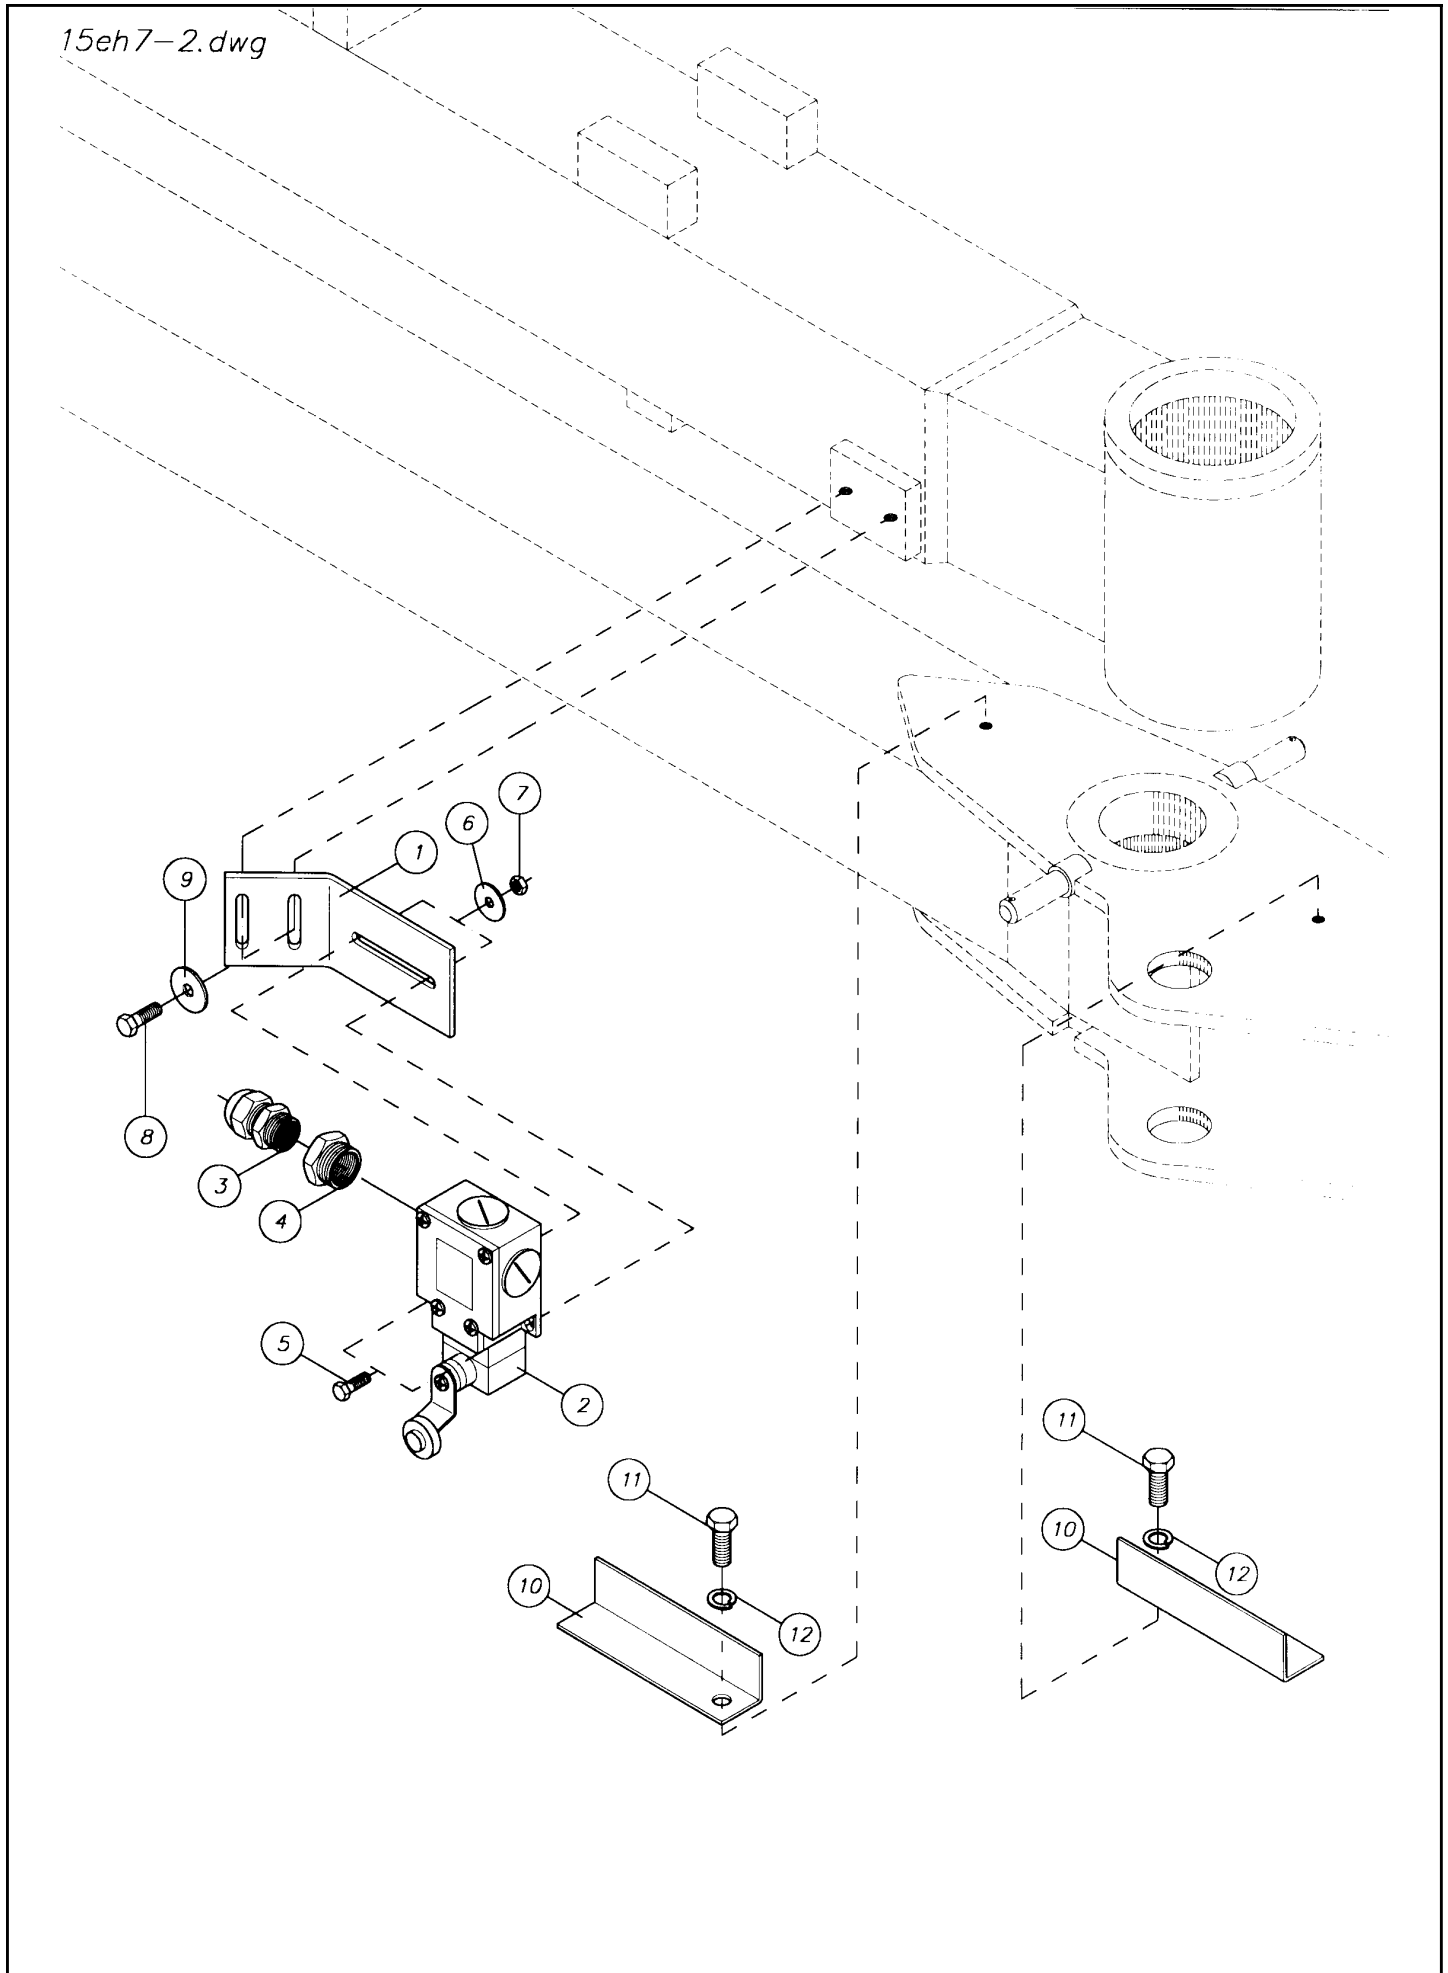

RESERVEDELSLISTE - SPARE PARTS LIST - ERSATZTEILLISTE

7-2 AUTO WRAP 1510/1514/TWIN

RESERVEDELSLISTE - SPARE PARTS LIST- ERSATZTEILLISTE

AUTO WRAP 1510/1514/TWIN 7-2

15EH7-2.002
12. november 2002

OMDREININGSTELLER REVOLUTIONS COUNTER UMLAUFSZÄHLER

Pos	Art. Nr.	No	Beskrivelse	Description	Bezeichnung	Type - Dimension
1	34670133	1	Bryterbrakett	Switch bracket	Halter für Endschalter	(96-)
2	34950333	1	Endebryter	Limit switch	Endschalter	Honeywell, GLEB01A5
3	34950418	1	Nippel	Nipple	Nippel	A
4	34950419	1	PG-Reduc.	PG-Reduc.	Reduzierstück	Skintop st9 PG-9
5	34119007	2	Skruer	Bolt	Schraube	Skindicht-kkk 15.5/9 M5 x 35, DIN 931
6	34302136	2	Skive	Washer	Scheibe	5,3/15 x 1,25
7	34230100	2	Mutter, lås	Nut, lock	Schließmutter	M5, DIN 985
8	34117100	2	Skruer	Bolt	Schraube	M6 x 16, DIN 933
9	34302134	2	Skive	Washer	Scheibe	6,4 x 20 x 2
10	34611420	2	Giver	Giver	Geber	
11	34119012	2	Skruer	Bolt	Schraube	M8 x 10, DIN 933
12	34302145	2	Skive spreng	Spring washer	Sprengen scheibe	8mm