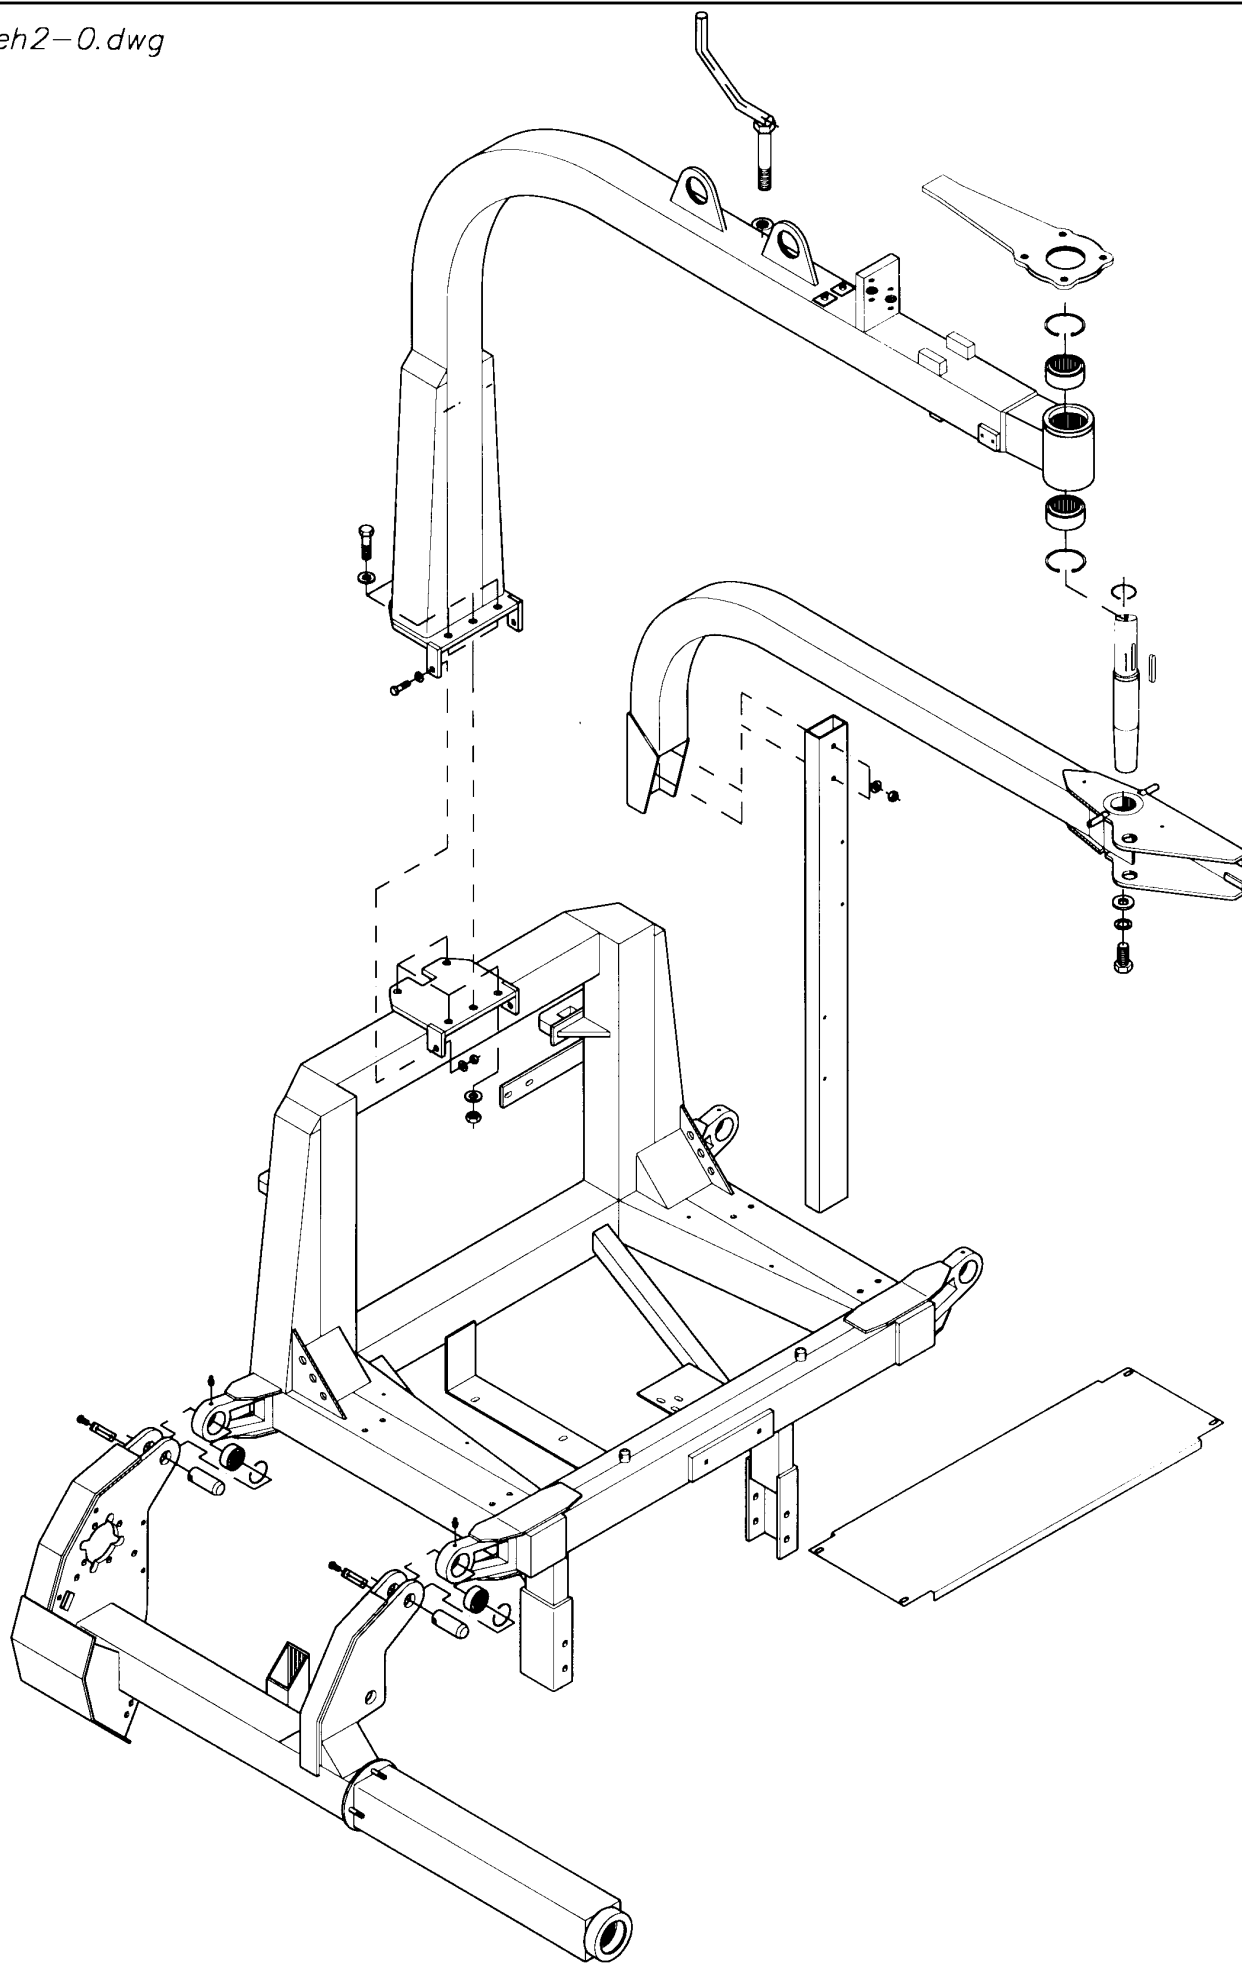

RESERVEDELSLISTE - SPARE PARTS LIST- ERSATZTEILLISTE

AUTO WRAP 1510/1514/TWIN 2-0

15eh2-0.dwg