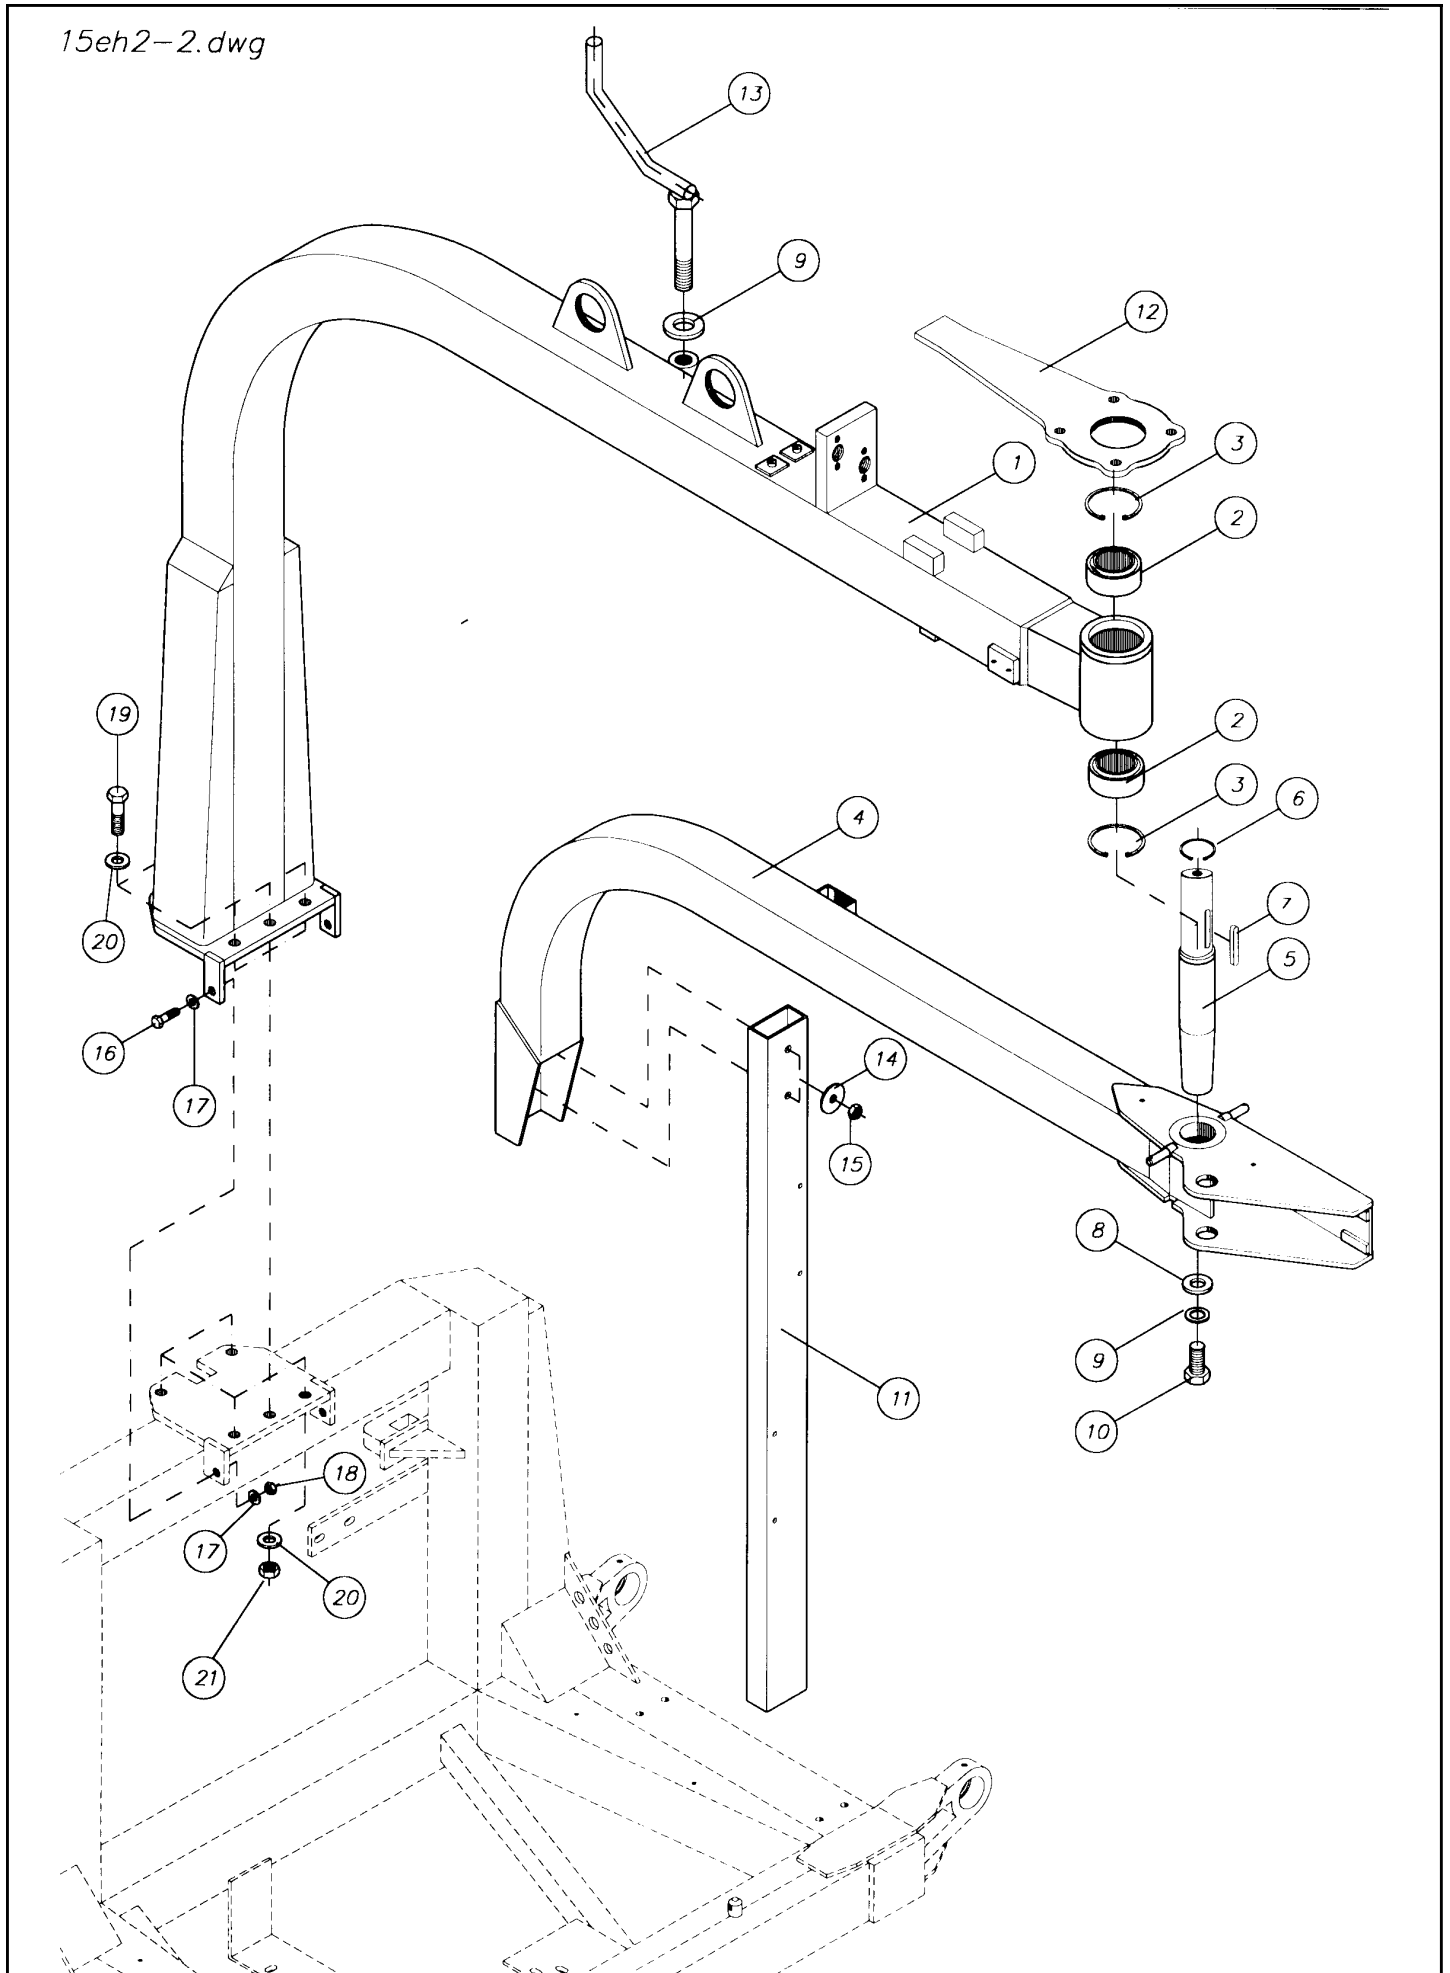

RESERVEDELSLISTE - SPARE PARTS LIST - ERSATZTEILLISTE

2-2 AUTO WRAP 1510/1514/TWIN

15eh2-2.dwg

RESERVEDELSLISTE - SPARE PARTS LIST - ERSATZTEILLISTE

AUTO WRAP 1510/1514/TWIN 2-2

15EH2-2.002
12. november 2002

TÅRN / SVEIVARM TOWER / WRAPPING ARM TURM / WICKELARM

Pos	Art. Nr.	No	Beskrivelse	Description	Bezeichnung	Type - Dimension
1	34611521	1	Tårn	Tower	Turm	(99-)
2	34320503	2	Sporkulelager	Ball bearing	Spurkugellager	6010 2RS
3	34240702	2	Låsering	Lock ring	Sicherungsring	I-80
4	34611426	1	Sveiv m/konisk boss	Wrapping arm w/conic. boss	Wickelarm m/Keilnabe	(96-)
5	34130261	1	Sveivaksel, konisk	Wrapping arm shaft, conical	Welle für Wickelarm, konisch	(99-)
6	34240703	1	Låsering	Lock ring	Sicherungsring	A-50
7	34270000	1	Kile pass	Wedge	Kiel	A10*8*70
8	34302139	1	Sveivboss-skive	Washer	Scheibe	
9	34312009	2	Spennbrikke	Tension washer	Sicherungsscheibe	20 mm
10	34115700	1	Skruer	Bolt	Schraube	M20 x 40, DIN 933
11	34611340	1	Forstrekker arm	Prestretcher arm	Vorspannerarm	
12	34670177	1	Gearholder	Gear holder	Gang halter	
13	34251313	1	Låsebolt, sveiv	Lock bolt, wrapping arm	Sicherungsbolt, Wickelarm	
14	34302135	4	Skive	Washer	Scheibe	13 x 40 x 2
15	34231300	2	Mutter, lås	Nut, lock	Schließmutter	M12, DIN 985
16	34117200	2	Skruer	Bolt	Schraube	M10 x 35, DIN 933
17	34302122	4	Skive, underlag	Washer	Scheibe	10 mm
18	34230900	2	Mutter, lås	Nut, lock	Schließmutter	M10, DIN 985
19	34118400	4	Skruer	Bolt	Schraube	M16 x 55, DIN 931
20	34302125	10	Skive, underlag	Washer	Scheibe	16 mm
21	34232100	5	Mutter, lås	Nut, lock	Schließmutter	M16, DIN 985