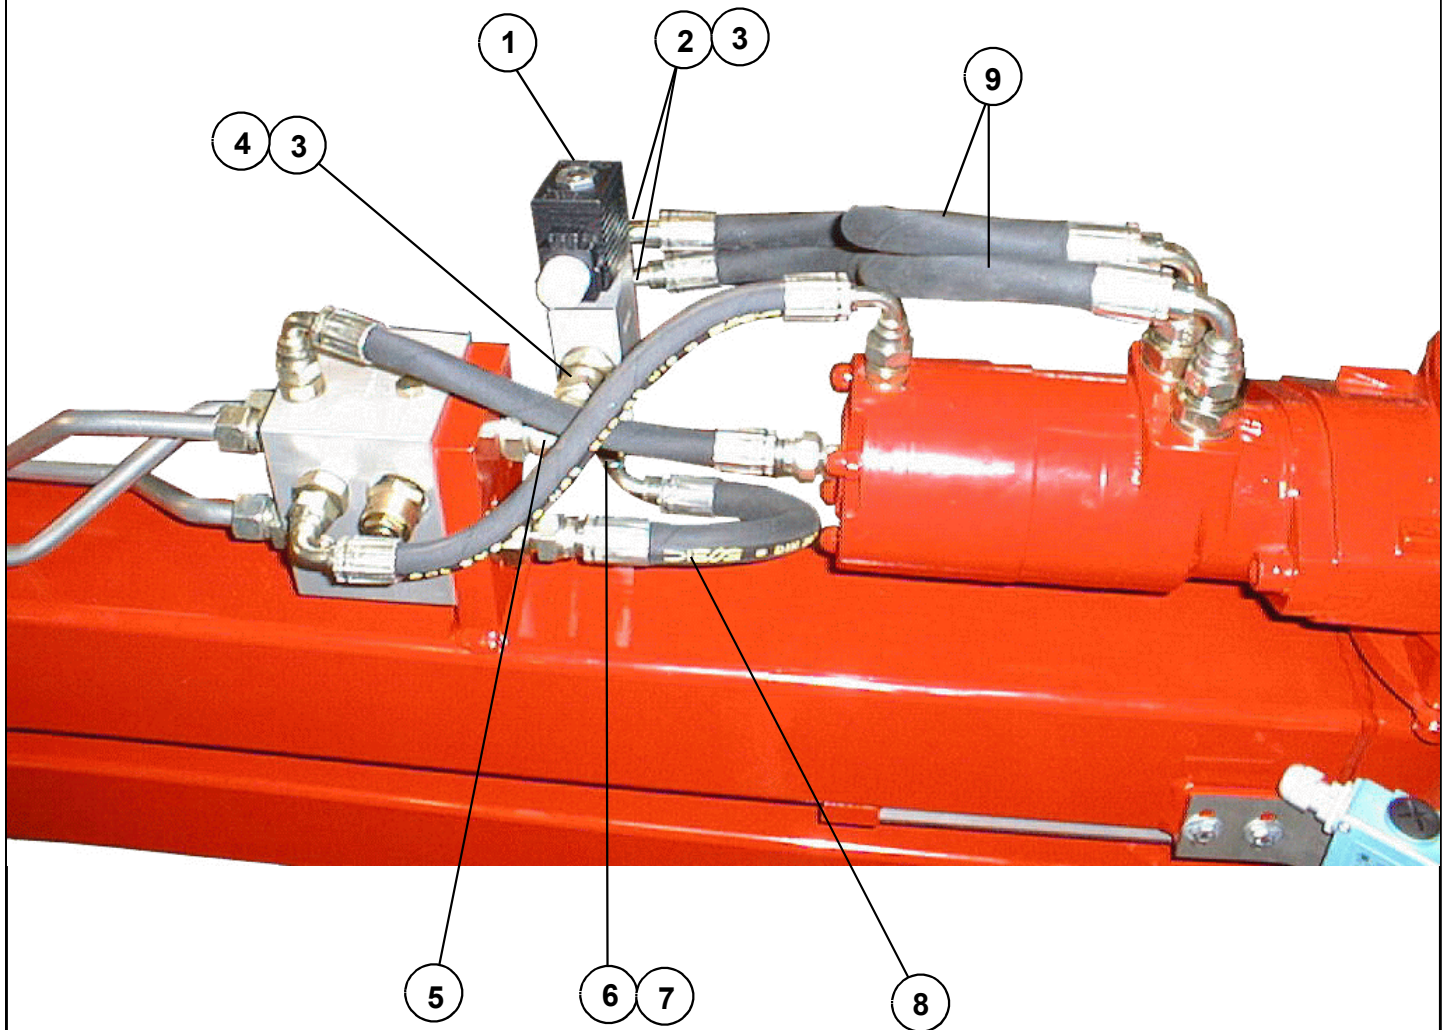

RESERVEDELSLISTE - SPARE PARTS LIST - ERSATZTEILLISTE

8-2 AUTO WRAP TWIN

Awt8-2.wpg

RESERVEDELSLISTE - SPARE PARTS LIST- ERSATZTEILLISTE

AUTO WRAP TWIN 8-2

15008-2.wpd
12. november 2002

SVEIVDRIFT, TWIN WRAPPING ARM DRIVE, TWIN WICKELARMANTRIEB, TWIN

Pos	Art. Nr.	No	Beskrivelse	Description	Bezeichnung	Type - Dimension
1	34087689	1	Reverseringsventil	Reversing valve	Reversierungsventil	CP530-1 m/hus
2	34061809	2	Ansatsnippel	Fitting	Ansatz	1/2" x 3/8" utv.utv.
3	34041800	3	Stålpakning	Tightening ring	Dichtungsring	DKAZ1/2"
4	34061868	1	Overgang	Fitting ext./int.swivel	Verschraub.aus./inn.Drehkopf	1/2"utv x 1/2" inv. sv.
5	34062034	1	Stilbar albu	Albow fitting, adjustable	Winkelansatz, verstellbar	1/2" utv.utv.
6	34060100	1	Ansatsnippel	Fitting	Ansatz	3/8" x 3/8"
7	34041700	1	Stålpakning	Tightening ring	Dichtungsring	DKAZ 3/8"
8	34051812	1	Slange	Hose	Schläuch	3/8" x 265mm
9	34051835	2	Slange	Hose	Schläuch	3/8" x 290mm