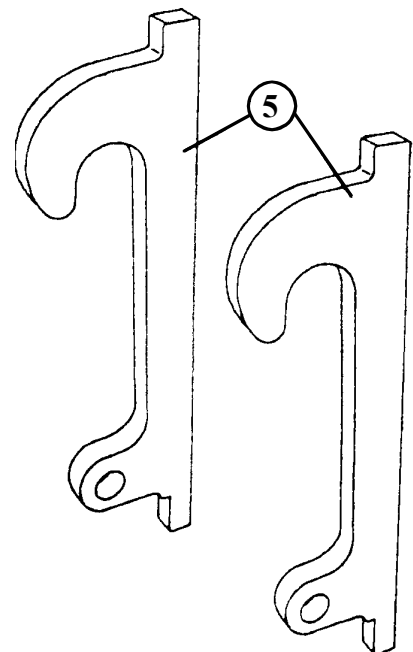

RESERVEDELSLISTE - SPARE PARTS LIST - ERSATZTEILLISTE

2-6 AUTO WRAP 1510/1514/TWIN

15eh2-8.wpg

RESERVEDELSLISTE - SPARE PARTS LIST- ERSATZTEILLISTE

AUTO WRAP 1510/1514/TWIN 2-6

15EH2-6.002
12. november 2002

INNFESTNINGER FASTENING BRACKETS ANBAUBEFESTIGUNG

Pos	Art. Nr.	No	Beskrivelse	Description	Bezeichnung	Type - Dimension
1	34703805	1	Innfestningsramme	Fastening bracket, frame	Anbaubefestigung, Rahmen	VOLVO 621/641
2	34703806	1	Innfestningsramme	Fastening bracket, frame	Anbaubefestigung, Rahmen	VOLVO 4300
3	34703807	1	Innfestningsramme	Fastening bracket, frame	Anbaubefestigung, Rahmen	Triangel
4	34660103	2	Fester for frontlaster	Brackets for frontloader	Anbaubefest. für Frontlader	Ålø
5	34660101	2	Fester for frontlaster	Brackets for frontloader	Anbaubefest. für Frontlader	Trima/Bergsjø
6	34703835	1	Hk-ramme	Rapid coupling frame	Schnellkupplung Rahmen	Euro + Euro Combi