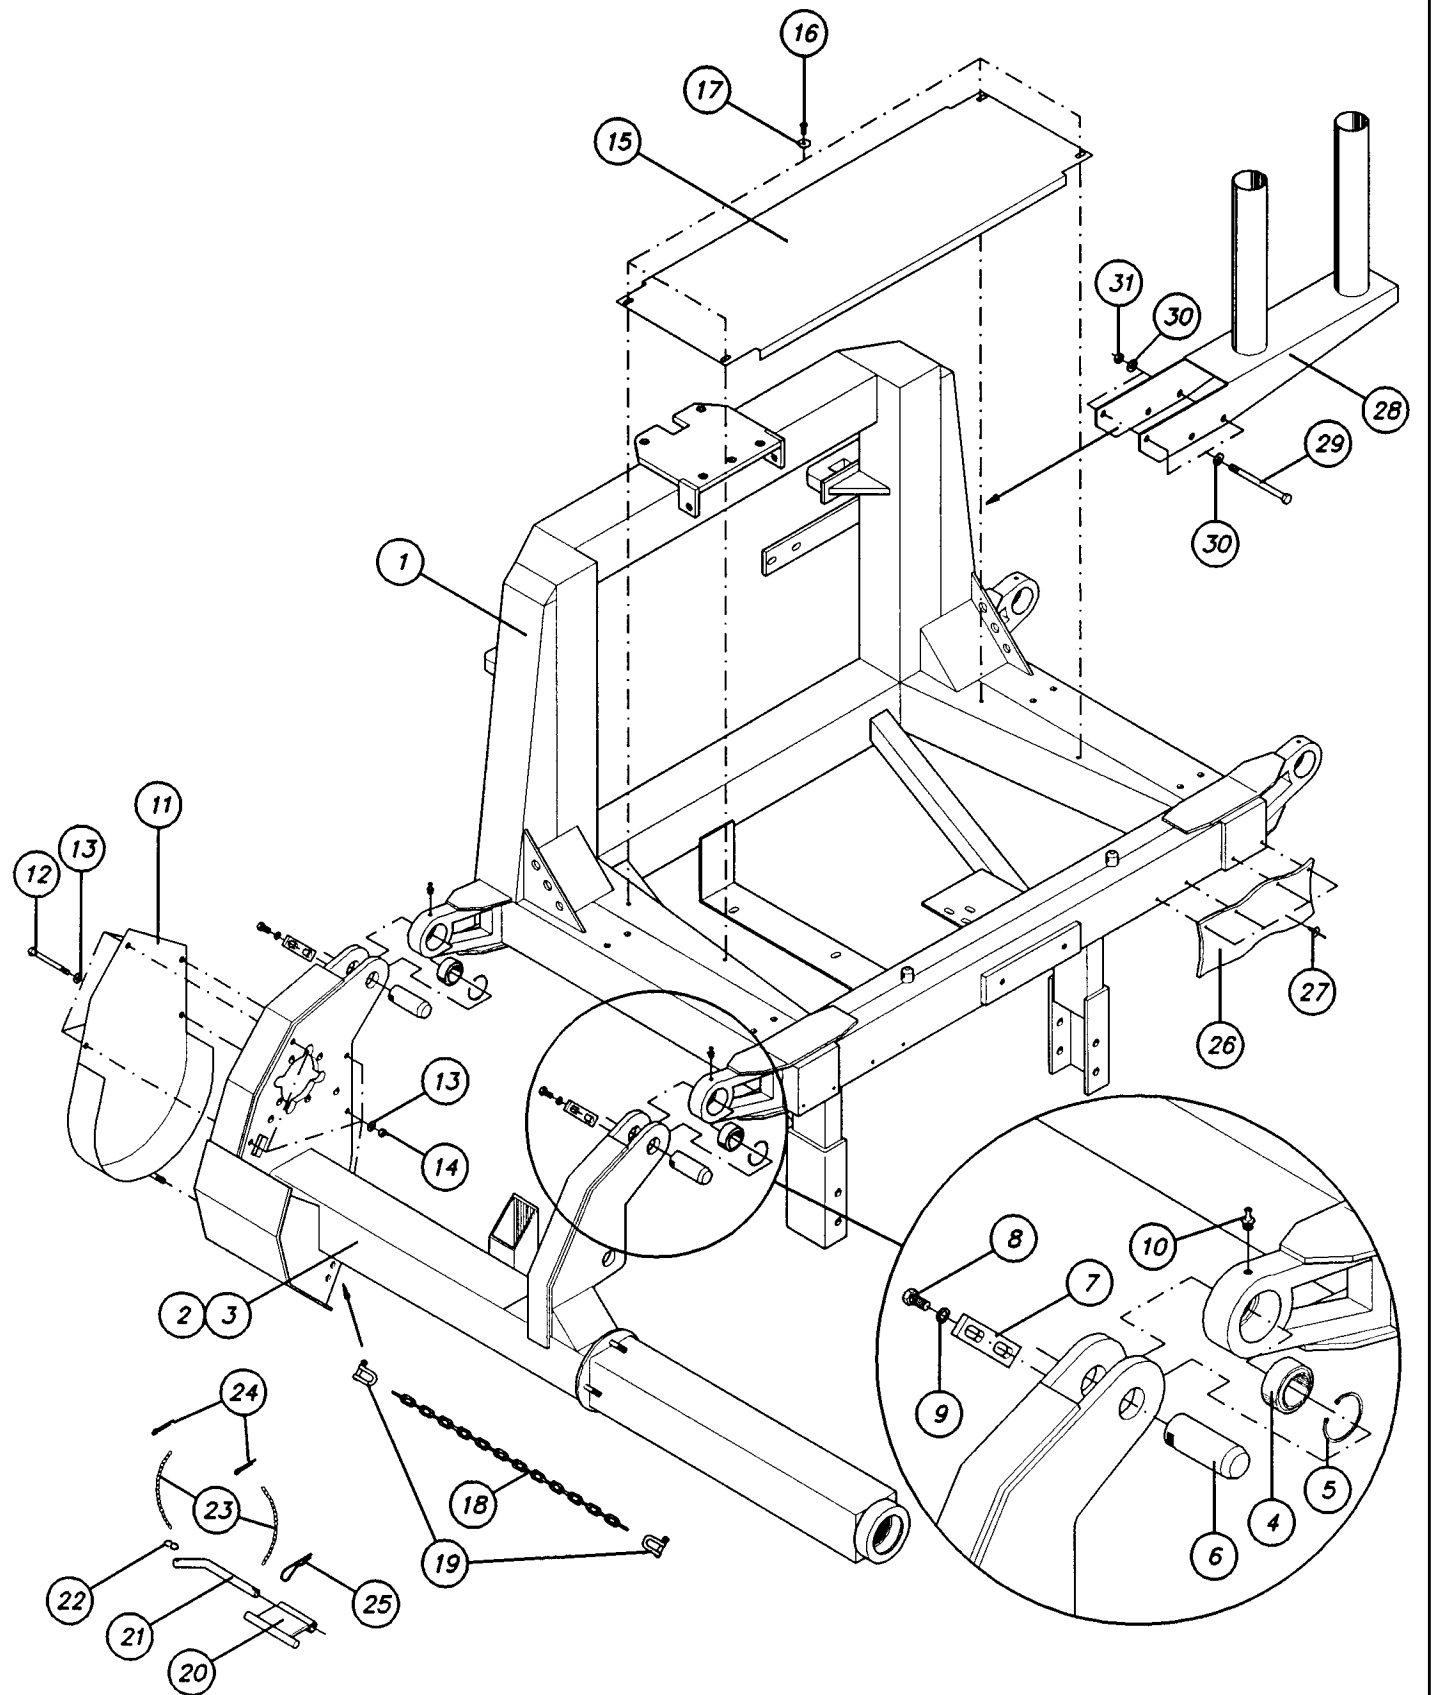

RESERVEDELSLISTE - SPARE PARTS LIST - ERSATZTEILLISTE

2-1 AUTO WRAP 1510/1514/TWIN

15eh2-1.wpg

RESERVEDELSLISTE - SPARE PARTS LIST - ERSATZTEILLISTE

AUTO WRAP 1510/1514/TWIN 2-1

15002-1.wpd
12. november 2002

HOVEDDRAMME / BÆREARMER MAIN FRAME / ROLLER ARM HAUPTRAHMEN / TRAGWALZEN

Pos	Art. Nr.	No	Beskrivelse	Description	Bezeichnung	Type - Dimension
1	34611383	1	Hovedramme	Main frame	Hauptrahmen	(96-)
2	34611456	1	Bærearmer, høyre	Roller arm, right	Tragwalzen, Rechts	(2000-)
3	34611457	1	Bærearmer, venstre	Roller arm, left	Tragwalzen, Links	(2000-)
4	34320521	4	Gelenklager	Joint bearing	Gelenklager	GE 30 DO 2RS
5	34240400	4	Låsering	Locking ring	Sicherungsring	I-47
6	34105625	4	Hengsebolt	Hinge bolt	Scharnierbolzen	30 x 76
7	34680011	4	Låsebrikke	Locking piece	Sicherungsblech	
8	34119017	8	Skruer	Bolt	Schraube	6K. D933 M8*16-8.8 EZ
9	34310400	8	Sprengskive	Spring washer	Federring	D7980 8 MM EZ
10	34060900	4	Fettnippel	Grease nipple	Schmiernippel	1/8" BSP
11a	34851236	1	Skjerm, høyre	Cover, right	Deckel, Rechts	
11b	34851235	1	Skjerm, venstre	Cover, left	Deckel, Links	
12	34110095	8	Skruer	Bolt	Schraube	6K. D931 M8*90-8.8 EZ
13	34302121	18	Skive, underlag	Washer	Scheibe	M8 DIN 125 EL ZINK
14	34230500	10	Mutter, lås	Nut, lock	Schließmutter	D985 M8-8 EZ
15	34920545	1	Deksel over ventiler	Valve cover	Ventildeckel	
16	34110092	4	Skruer	Bolt	Schraube	6K. D933 M6*10-8.8 EZ
17	34302134	4	Skive, underlag	Washer	Scheibe	6.4*20*2
18	34801329	2	Kjetting	Chain	Kette	5 x 460 mm
19	34800700	4	Sjakkell	Shackle	Schäkel	8 mm
20	34380510	2	Anslagsplate	Limit stop plate	Anschlagsplatte	
21	34105675	2	Bolt for anslagsplate	Bolt for limit stop plate	Bolzen für Anslagsplatte	
22	34660111	2	S-krok	S-hook	S-Haken	4 x 35 mm
23	34801310	4	Kjetting	Chain	Kette	1,5 x 250 mm
24	34220701	4	Kløftesplint	Split pin	Sicherungssplint	5*32 DIN 94
25	34210000	2	Låsesplint, hårnål	Lock pin, hairpin	Sicherungssplint, Haarnadel	4 mm
26	34450421	2	Gummiplate	Rubber plate	Gummiplatte	
27	34150002	8	Popnagle	Pop-rivet	Popnagel	5 x 18/14
*28	34670142	1	Ekstra plastrullerholder	Extra plastic film bracket	Extra Foliehalter	
*29	34110099	2	Skruer	Bolt	Schraube	6K. D931 M10*130-8.8 EZ
*30	34302122	4	Skive, underlag	Washer	Scheibe	M10 DIN 125 EL.ZINK
*31	34230900	2	Mutter, lås	Nut, lock	Schließmutter	D985 M10-8 EZ
*			Ekstraustyr	Extra equipment	Sonderausstattung