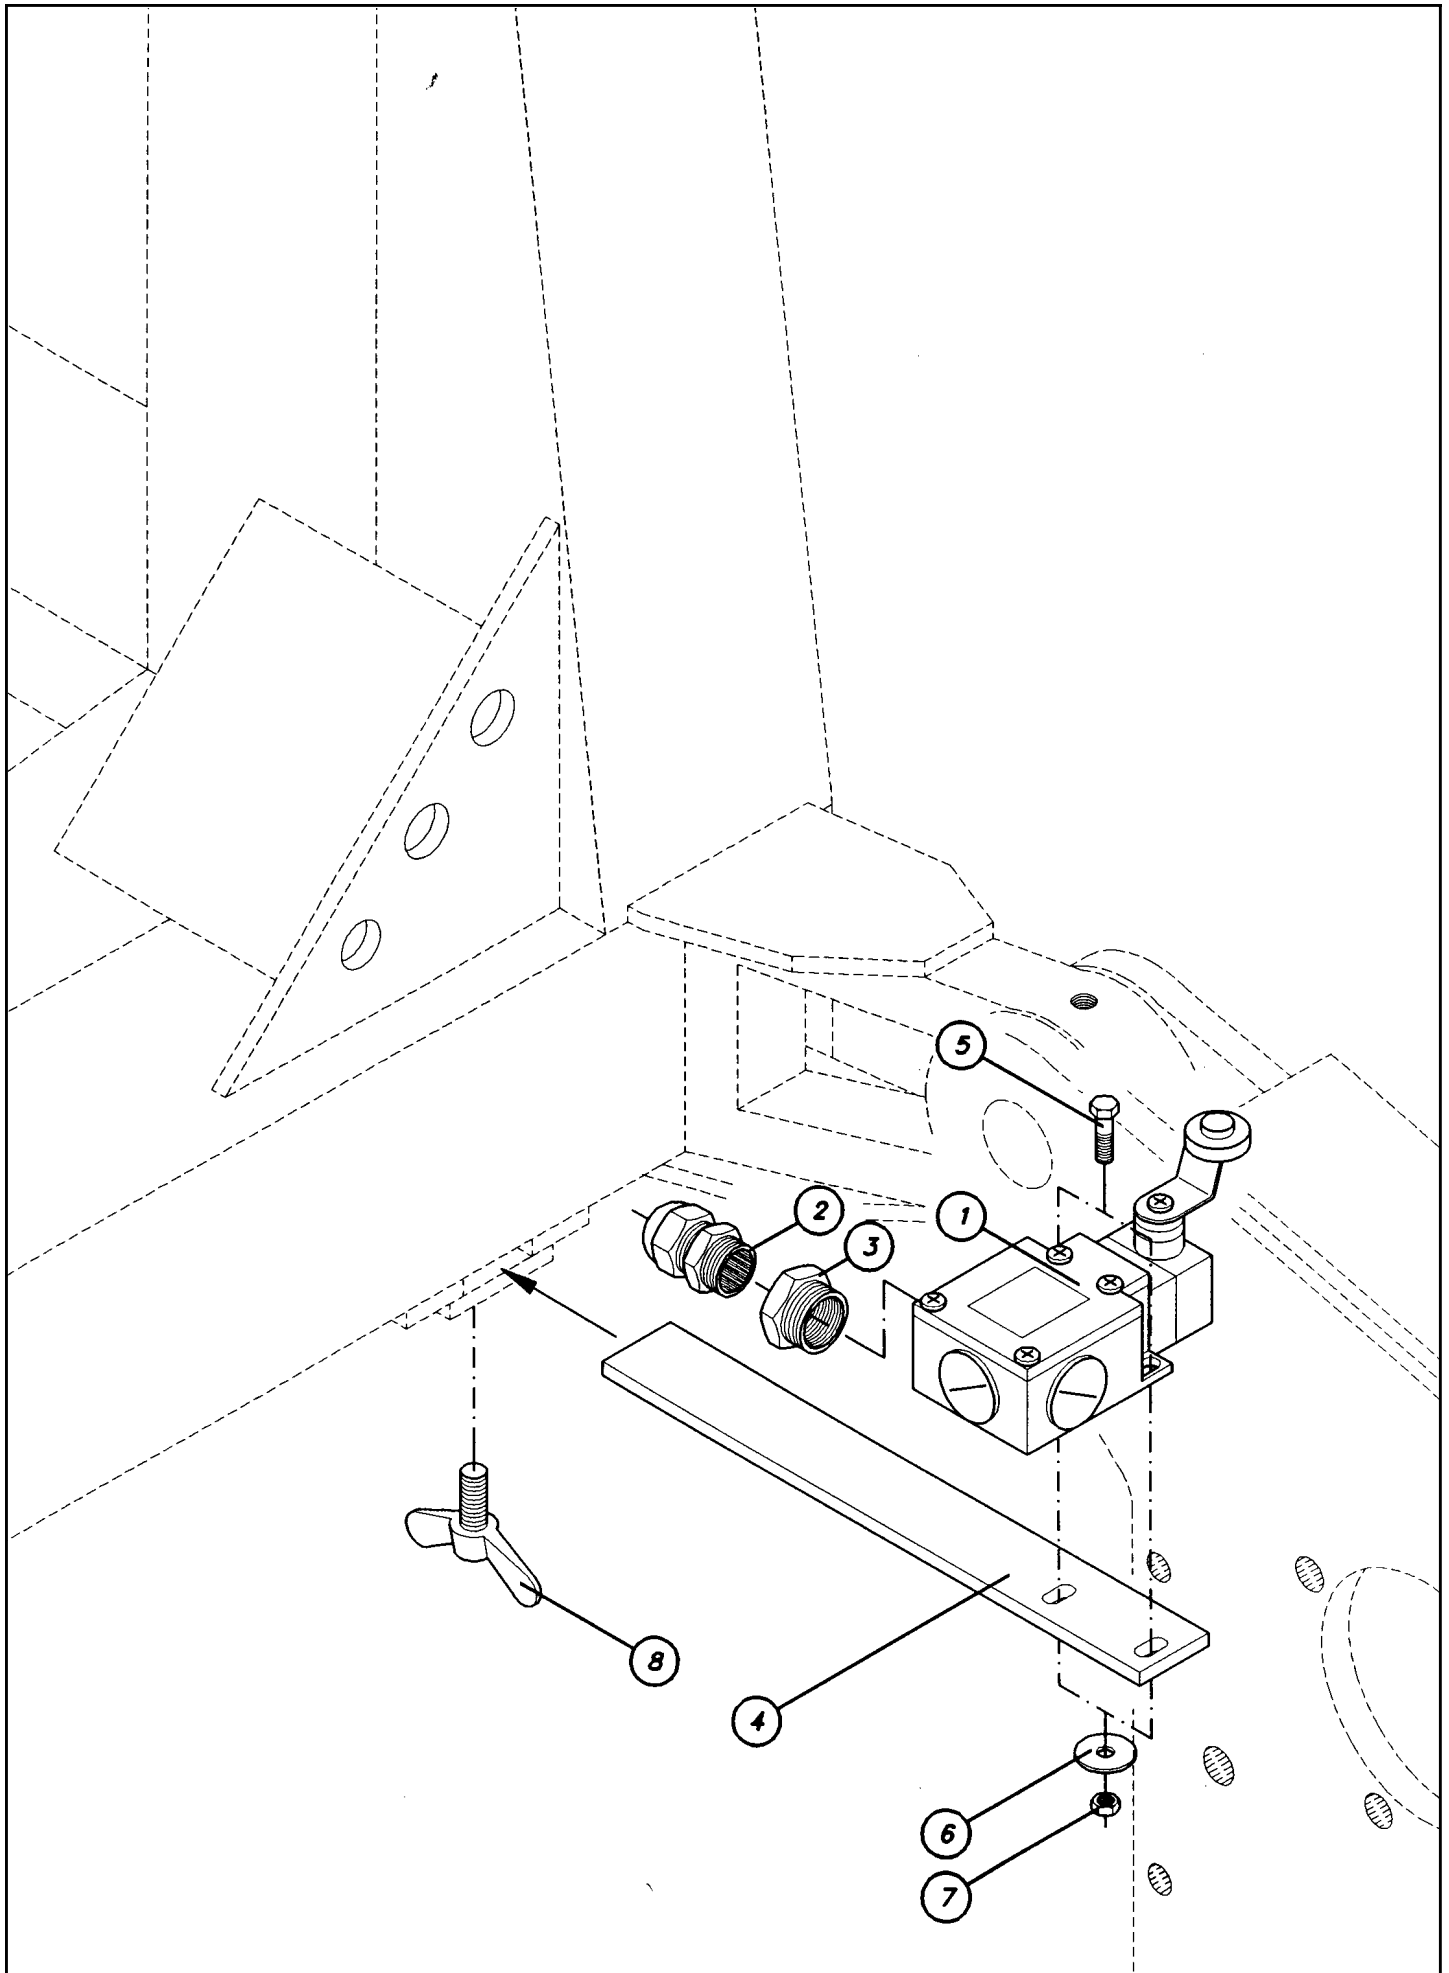

RESERVEDELSLISTE - SPARE PARTS LIST - ERSATZTEILLISTE

7-3 AUTO WRAP 1510/1514/TWIN

RESERVEDELSLISTE - SPARE PARTS LIST- ERSATZTEILLISTE

AUTO WRAP 1510/1514/TWIN 7-3

15EH7-3.002
12. november 2002

MAKS. KLEMTRYKKBRYTER MAX. SQUEEZE PRESSURE SWITCH MAKS. KLEMDRUCK SCHALTER

Pos	Art. Nr.	No	Beskrivelse	Description	Bezeichnung	Type - Dimension
1	34950333	1	Endebryter	Limit switch	Endschalter	Honeywell,GLEB01A5
2	34950418	1	Nippel	Nipple	Nippel	A
3	34950419	1	PG-Reduc.	PG-Reduc.	Reduzierstück	Skintop st9 PG-9
4	34670129	1	Bryterholder	Switch bracket	Halter für Schalter	Skindicht-kkk 15.5/9
5	34119007	2	Skruer	Bolt	Schraube	M5 x 35, DIN 931
6	34302136	2	Skive, underlag	Washer	Scheibe	5,3/15 x 1,25
7	34230100	2	Mutter, lås	Nut, lock	Schließmutter	M5, DIN 985
8	34119115	1	Skruer, ving	Screw, wing	Flügelschraube	M8 x 20