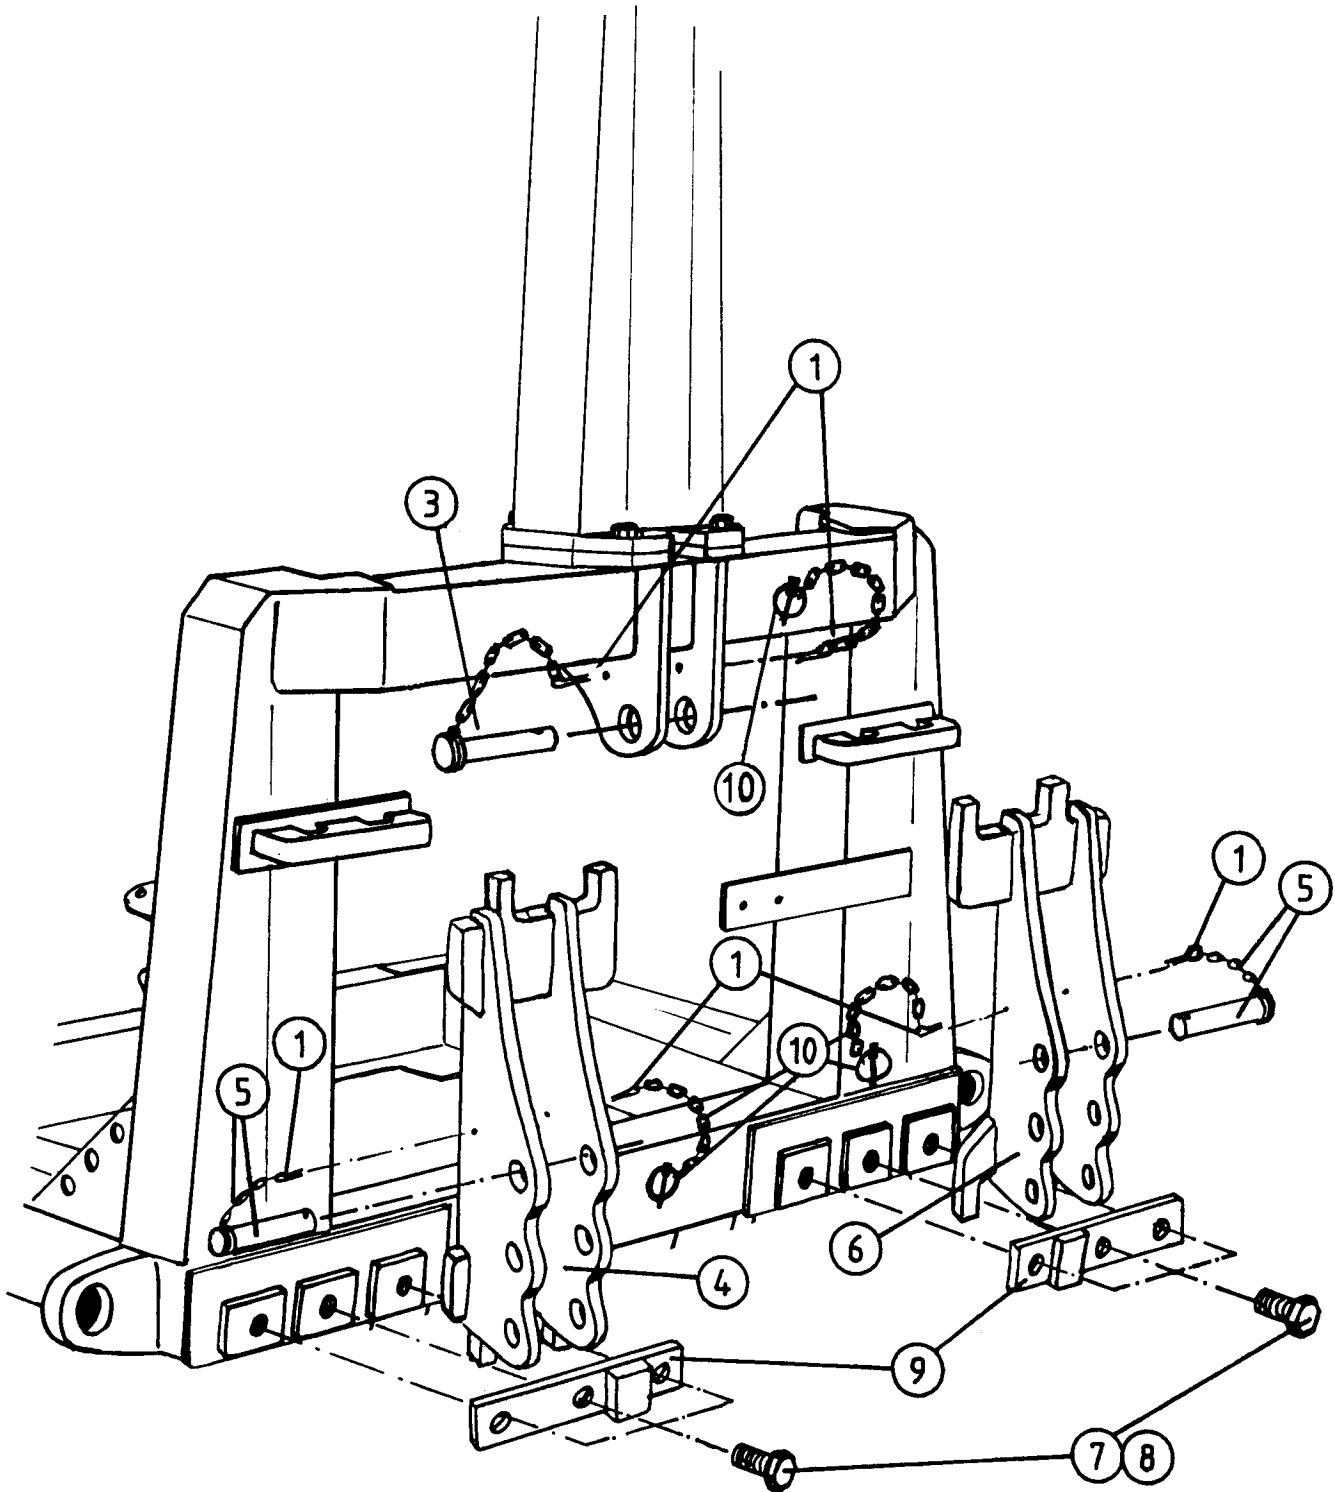

RESERVEDELSLISTE - SPARE PARTS LIST - ERSATZTEILLISTE

2-5 AUTO WRAP 1510/1514/TWIN

15eh2-5.wpg

RESERVEDELSLISTE - SPARE PARTS LIST- ERSATZTEILLISTE

AUTO WRAP 1510/1514/TWIN 2-5

15EH2-5.002
12. november 2002

INNFESTNINGER, TREPUNKT FASTENING BRACKETS, THREE POINT ANBAUBEFESTIGUNG, DREIPUNKT

Pos	Art. Nr.	No	Beskrivelse	Description	Bezeichnung	Type - Dimension	
1	34220700	6	Kløftesplint	Split pin	Sicherungsplint	5 x 40	
3	34105635	1	Toppstagbolt, komplett	Top stay bolt, complete	Steckbolzen		
4a	34680036	1	Trekkstagfst. venstre,	Fastening bracket, left, low	Oberlenker,Kpl.		
4b	34680024	1	senket	Fastening bracket, left	Anbaubefest. Links, niedrig		
5	34105636	2	Trekkstagfeste, venstre Trekkstagbolt, komplett	Bolt for lifting arm, complete	Anbaubefestigung, Links Steckbolzen Zugstange, Kpl.		
6a	34680037	1	Trekkstagfst. høyre, senket	Fastening bracket, right, low	Anbaubefest.Rechts, niedrig	M16 x 35, DIN 933 16 mm	
6b	34680023	1	Trekkstagfeste, høyre	Fastening bracket, right	Anbaubefestigung, Rechts		
7	34115600	6	Skruer	Bolt	Schraube		
8	34310800	6	Sprengskive	Spring washer	Federring		
9	34251401	2	Klemjern	Locking bar	Klemmeisen		
10	34200201	3	Orepinne, m/kjetting	Linch pin w/chain	Klappsplint		10 mm