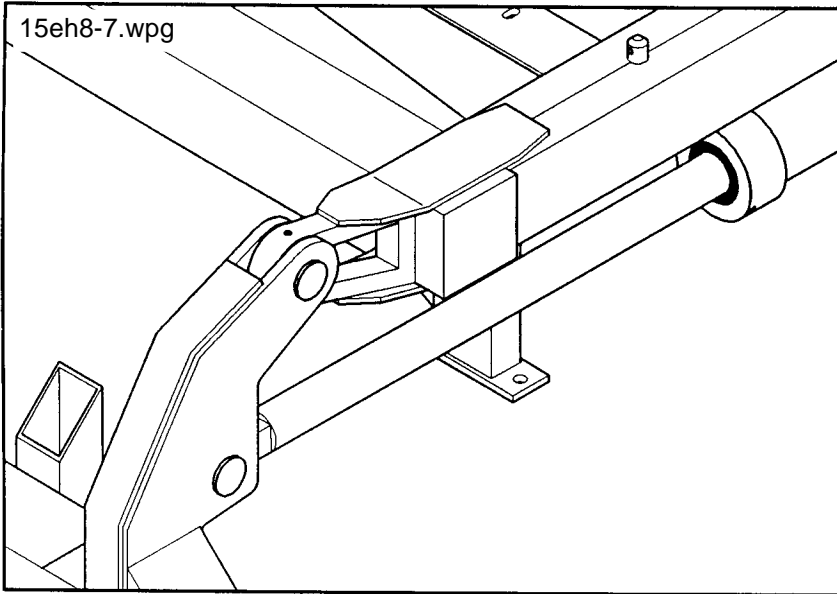

RESERVEDELSLISTE - SPARE PARTS LIST - ERSATZTEILLISTE

8-7 AUTO WRAP 1510/1514/TWIN

RESERVEDELSLISTE - SPARE PARTS LIST- ERSATZTEILLISTE

AUTO WRAP 1510/1514/TWIN 8-7

15EH8-7.002
13. november 2002

BREDDESYLINDER WIDTH CYLINDER BREITENZYLINDER

Pos	Art. Nr.	No	Beskrivelse	Description	Bezeichnung	Type - Dimension
1	34001490	-	Breddesyliner, komplett med lager. (2000 !)	Width cylinder, complete with bearings. (2000 !)	Breitenzylinder, komplett mit Lager. (2000 !)	BS 34001490
1	34001113	1	Breddesyliner, komplett med lager. (! 2000)	Width cylinder, complete with bearings. (! 2000)	Breitenzylinder, komplett mit Lager. (! 2000)	70/40 x 665 ØYA
	35042800	-	Pakningsett (Pos. 4, 6, 7, 8 og 12)	Sealing set (Pos. 4, 6, 7, 8 and 12)	Dichtungsatz (Pos. 4, 6, 7, 8 und 12)	70/40 ØYA
2	34010005	1	Sylinderhylse	Cylinder sleeve	Zylinderhülse	70 x 665
3	34240718	1	Låsering	Locking ring	Sicherungsring	I-55
4	34044035	1	Stangpakning	Gland seal	Stangendichtung	40 x 55 x 22,5
5	34031906	1	Pakkboks	Gland	Stopfbüchse	70 x 40
6	34044021	1	O-ring	O-ring	O-Ring	63,09 x 3,53
7	34044022	1	Støttering	Support ring	Stützring	230
8	34044036	1	Avskraper	Wiper ring	Abstreifer	40 x 48 x 7
9	34031905	1	Pakkboksmutter	Cylinder cap	Stopfbüchsenmutter	70 mm
10	34020611	1	Stempelstang	Rod	Kolbenstange	70/40 x 665
11	34031904	1	Stempel	Piston head	Kolben	70 mm
12	34040300	1	Stempelpakning	Piston head seal	Kolbendichtung	70 x 50 x 22
13	34060801	2	Fettnippel	Grease nipple	Schmiernippel	M6
14	34320521	2	Gelenklager	Joint bearing	Gelenklager	GE 30 DO
15	34105625	2	Bolt	Bolt	Bolzen	30 x 76
16	34680011	2	Låsebrikke	Locking piece	Sicherungsblech	M8 x 16, DIN 933
17	34119017	4	Skruer	Bolt	Schraube	8 mm
18	34310400	4	Sprengskive	Spring washer	Federring	8 mm
19	34061914	2	Banjoskrue	Bolt for hose coupling	Banjoskrue	3/8"
20	34041700	4	Stålpakning	Tightening ring	Dichtungsring	DKAZ, 3/8"