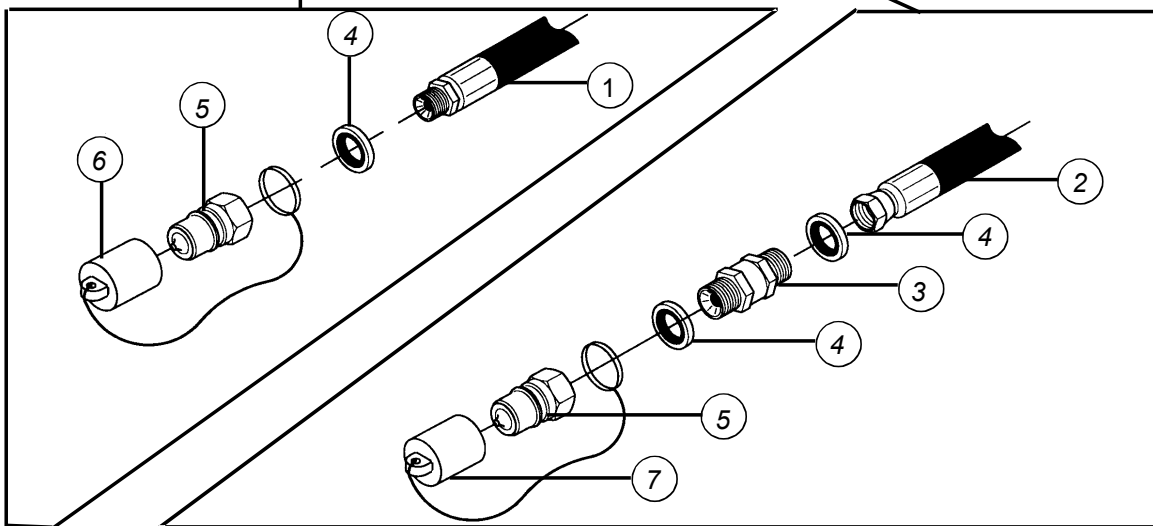

RESERVEDELSLISTE - SPARE PARTS LIST - ERSATZTEILLISTE

4-2 AUTO WRAP 1510/1514/TWIN

RESERVEDELSLISTE - SPARE PARTS LIST- ERSATZTEILLISTE

AUTO WRAP 1510/1514/TWIN 4-2

15EH4-2.002
12. november 2002

SLANGER, TÅRN HOSES, TOWER SCHLÄUCHE, TURM

Pos	Art. Nr.	No	Beskrivelse	Description	Bezeichnung	Type - Dimension
1	34050068	1	Slange (trykk)	Hose (pressure)	Schlauch (Druck)	1/2" x 2000 mm
2	34050069	1	Slange (retur)	Hose (return)	Schlauch (Rücklauf)	1/2" x 2000 mm
3	34082900	2	Tilbakeslagsventil	Non-return valve	Rückschlagsventil	1/2"
4	34041800	3	Stålpakning	Tightening ring	Dichtungsring	DKAZ, 1/2"
5	34072800	2	Hurtigkobling, hann, lang	Quick coupling, male, long	Schnellkupplung, Männchen	ISO, 1/2"
6	34073000	1	Støvhette, rød (trykk)	Dust cap, red (pressure)	Staubdeckel, Rot (Druck)	ISO, 1/2"
7	34072900	1	Støvhette, blå (retur)	Dust cap, blue (return)	Staubdeckel,Blau (Rücklauf)	ISO, 1/2"
	34051768	2	Slange (Skjøteslange hann/hunn, ekstrautstyr)	Hose (Extension hose, male/female, extra equip.)	Schlauch (Verläng.schlauch, Männchen/Weibchen, Sonderausstattung.)	1/2" x 5000 mm