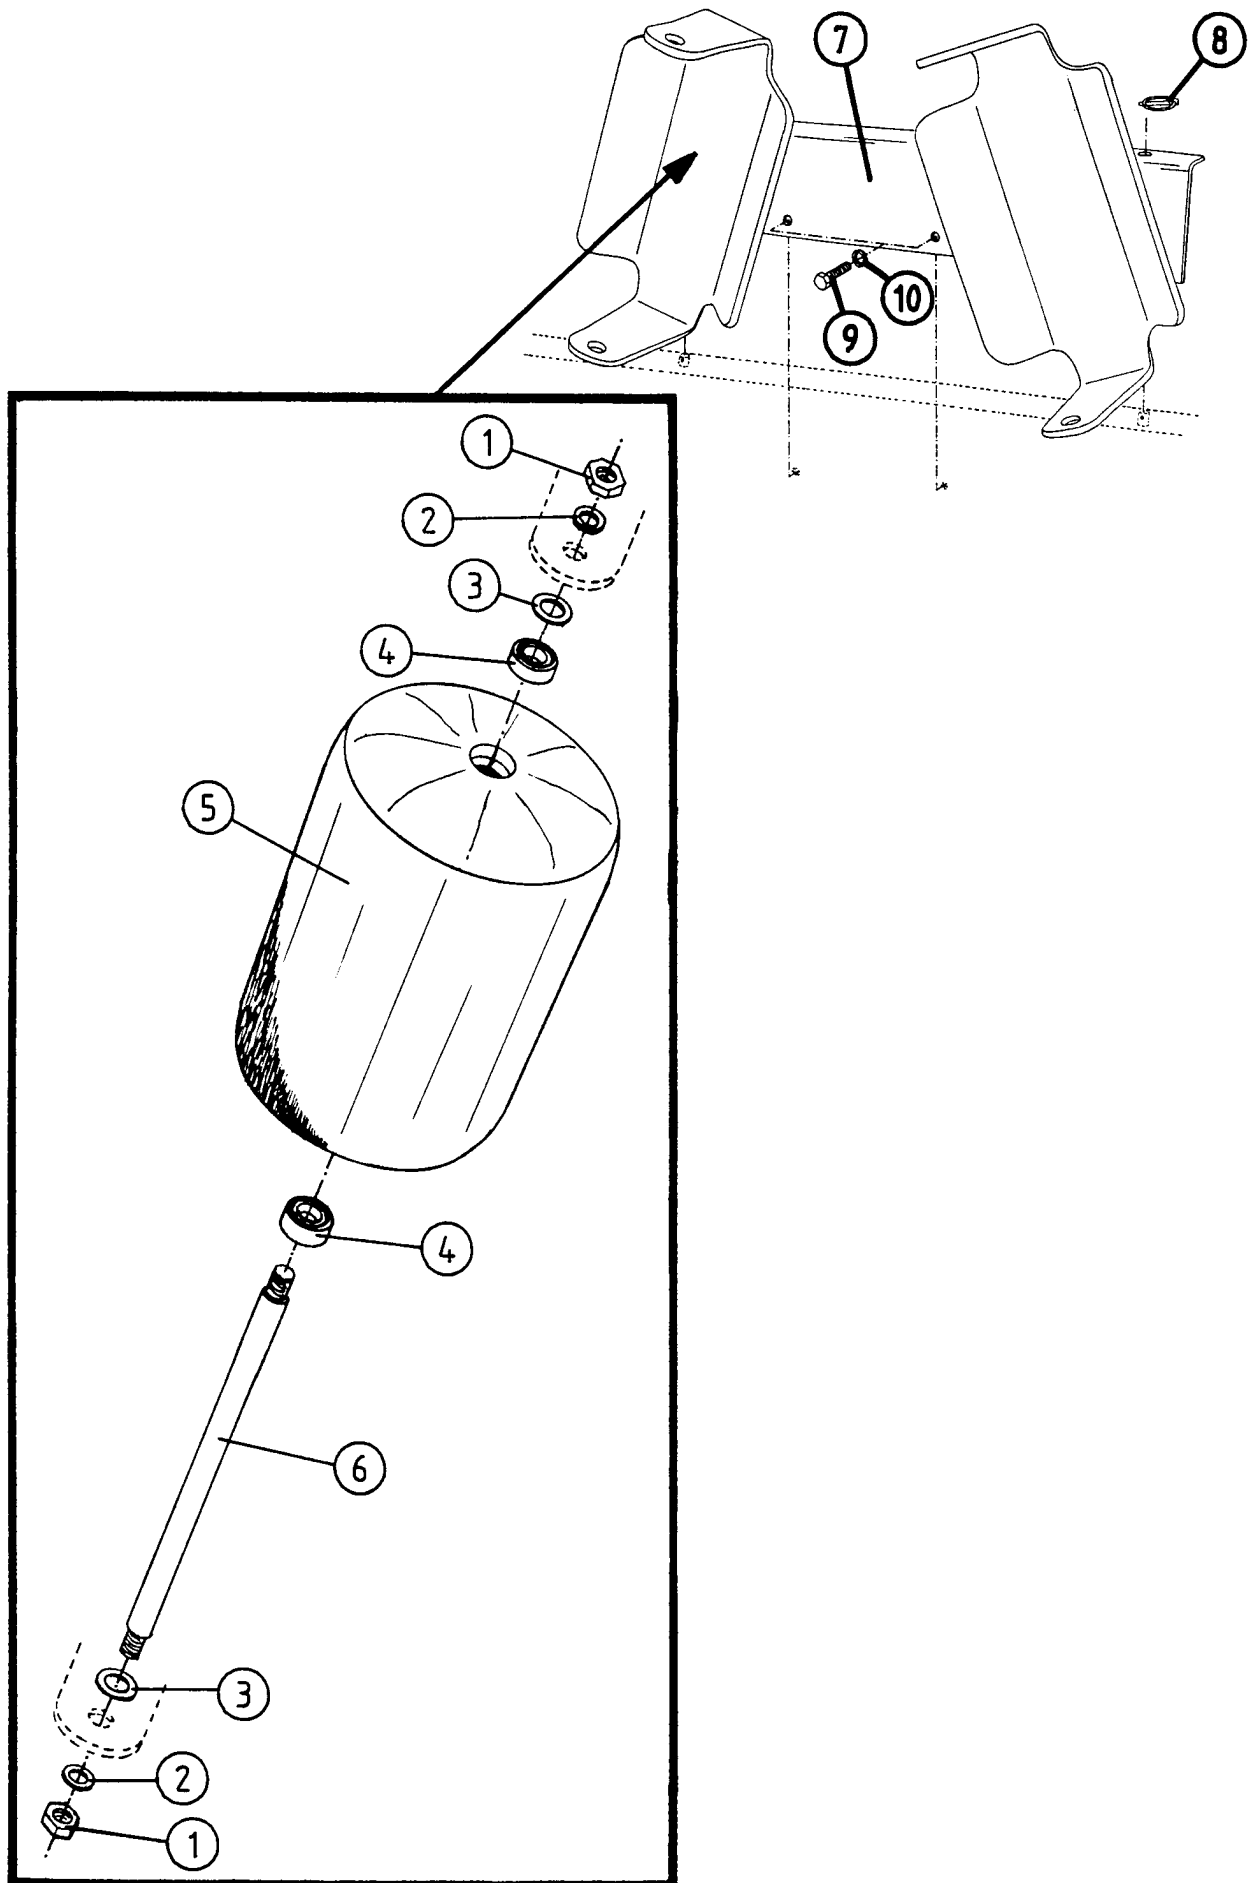

RESERVEDELSLISTE - SPARE PARTS LIST - ERSATZTEILLISTE

6-1 AUTO WRAP 1510/1514/TWIN

15eh6-1.wpg

RESERVEDELSLISTE - SPARE PARTS LIST- ERSATZTEILLISTE

AUTO WRAP 1510/1514/TWIN 6-1

15EH6-1.002
12. november 2002

STØTTERULLER SUPPORT ROLLERS STÜTZROLLEN

Pos	Art. Nr.	No	Beskrivelse	Description	Bezeichnung	Type - Dimension
	35100401	-	Støtterullbrakett komplett	Support roller bracket, cpl.	Stützrollenbrakett, komplett	
1	34230900	4	Mutter, lås	Nut, lock	Schließmutter	M10, DIN 985
2	34302122	4	Skive, underlag	Washer	Scheibe	10 mm
3	34302125	4	Skive, underlag	Washer	Scheibe	16 mm
4	34320515	4	Sporkulelager	Track ball bearing	Rillenkugellager	6003 2RS
5	34340107	2	Støtterull	Support roller	Stützrollen	
6	34130213	2	Støtterullaksel	Support roller shaft	Welle für Stützrollen	
7	34680034	1	Støtterullbrakett	Support roller bracket	Stützrollebrakett	
8	34200000	2	Orepinne	Linch pin	Klappsplint	6 mm
9	34110015	2	Skruer	Bolt	Schraube	M10 x 25, DIN 933
10	34310500	2	Sprengskive	Spring washer	Federring	10 mm