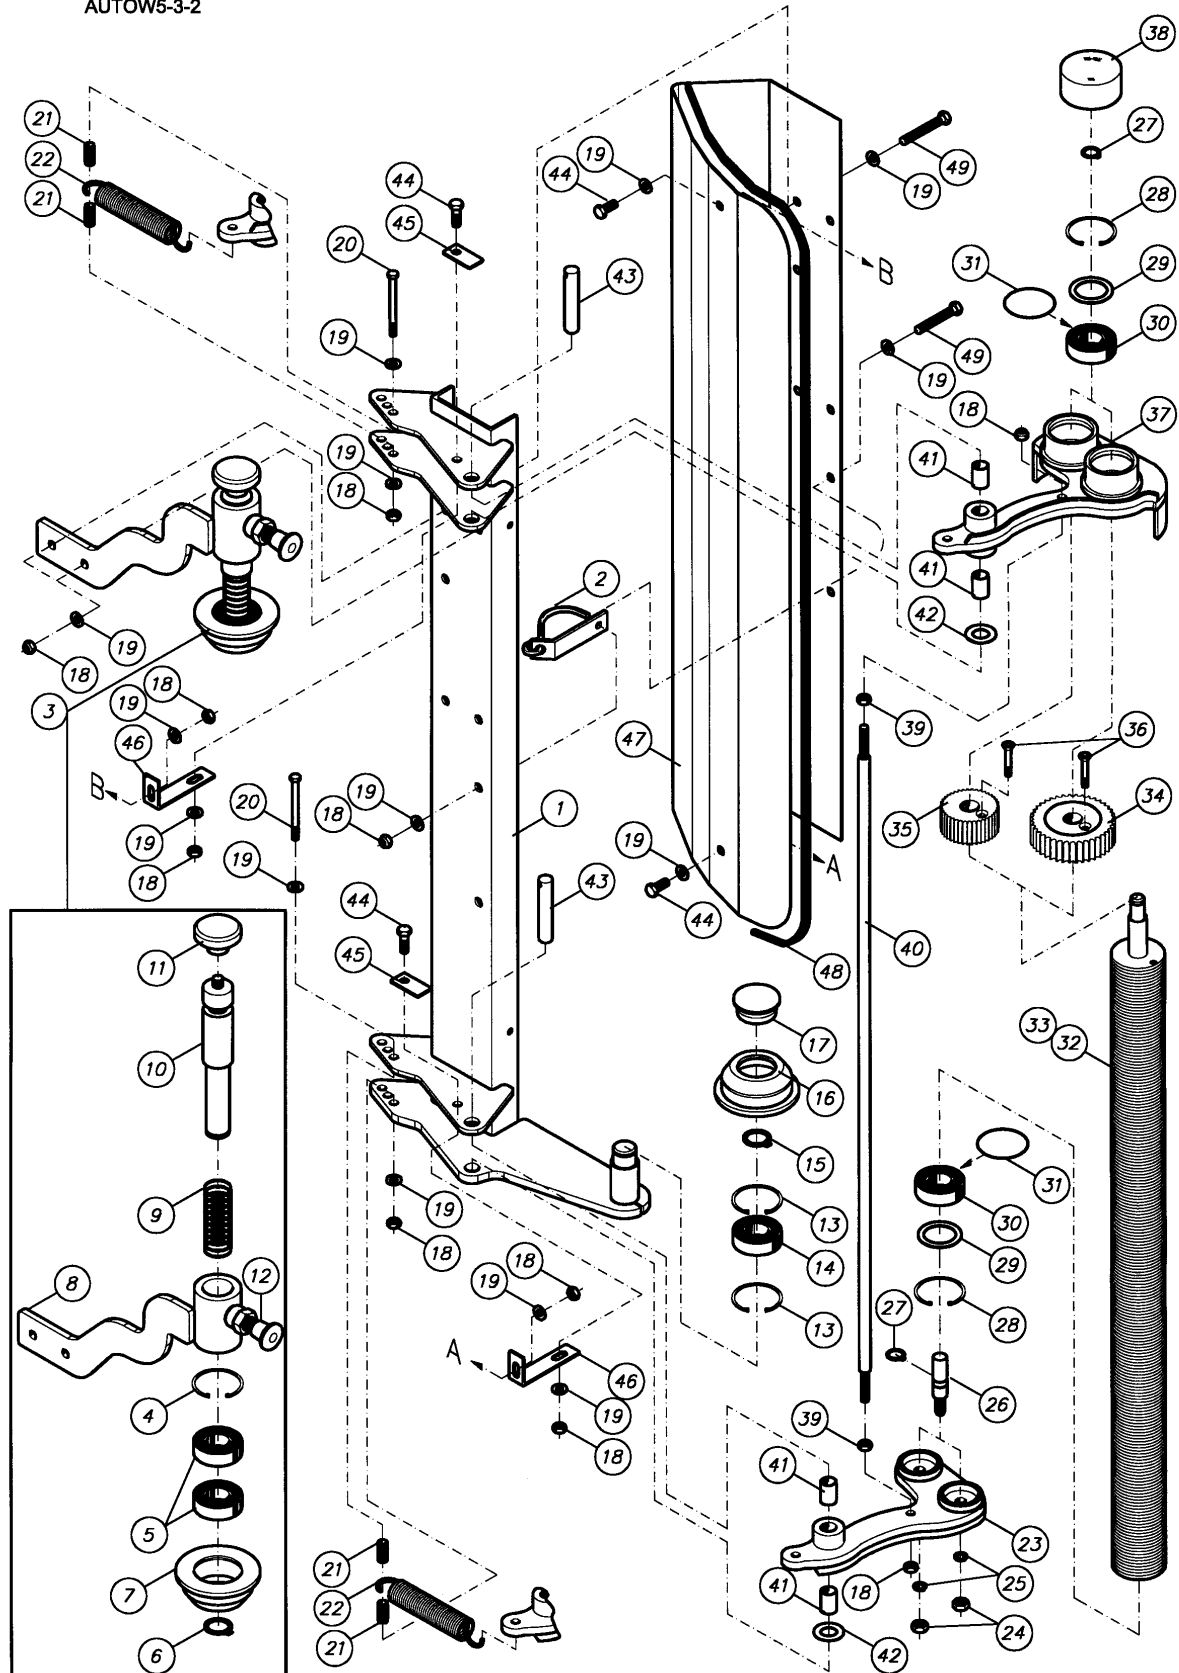

RESERVEDELSLISTE - SPARE PARTS LIST - ERSATZTEILLISTE

3-2 AUTO WRAP

AUTOW5-3-2

RESERVEDELSLISTE - SPARE PARTS LIST - ERSATZTEILLISTE

AUTO WRAP 3-2

auto-3-2.wpd
12. november 2002

FORSTREKKER 750mm PRESTRETCHER 750mm VORSPANNER 750mm

Pos	Art. Nr.	No	Beskrivelse	Description	Bezeichnung	Type - Dimension
*	34920611	-	Forstrekker, komp. uten skjerm og krok.	Prestretcher, comp. with-out cover and hook.	Vorspanner, komplett ohne Deckel und Einhänghaken.	750 mm
*	34480028	-	Plastrull	Film roll	Folienrolle	750 mm
1	34670150	1	Åpen holder	Open holder	Halterung	750 mm
2	34660104	1	Holdekrok	Hook	Einhänghaken	
3	34920618	1	Låseholder, komplet	Lock container	Feststellvorrichtung	
4	34240728	1	Låsering	Locking ring	Sicherungsring	I-52
5	34320516	2	Lager, sporkule	Track ball bearing	Rillenkugellager	6205 2RS
6	34240704	1	Låsering	Locking ring	Sicherungsring	A-25
7	34480042	1	Styrehylse	Guiding sleeve	Steuerhülse	
8	34670151	1	Låse holder	Lock container	Schließhäuse	
9	34430339	1	Trykkfjær	Pressure spring	Druckfeder	ø2.5 x ø inv.25.5 x 80
10	34105707	1	Låse bolt	Locking bolt	Schließschraube	WN791 50-M10 Collett
11	34251456	1	Håndtak	Handle	Handgriff	
12	34251455	1	Låsetapp	Locking plunger	Sicherungsdipl	GN13 AK 8 Collett
13	34240728	2	Låsering	Locking ring	Sicherungsring	I-52
14	34320516	1	Lager, sporkule	Track ball bearing	Rillenkugellager	6205 2RS
15	34240704	1	Låsering	Locking ring	Sicherungsring	A-25
16	34480042	1	Styrehylse	Guiding sleeve	Steuerhülse	
17	34450443	1	Plasthette	Plastic cap	Haube	DBI DUT H27
18	34230500	11	Mutter, lås	Nut, lock	Schließmutter	D985 M8-8 EZ
19	34302121	15	Skive, underlag	Washer	Scheibe	M8 DIN 125 el zink
20	34110007	2	Skrue	Bolt	Schraube	SKR. 6K. D931 M8*80-8.8 EZ
21	34460102	4	Plasthylse	Plastic sleeve	Plastikhülse	ø8 / 10 x 24
22	34430300	2	Strekfjær	Spring	Zugfeder	ø26 x 3 x 120
23	34611321	1	Nedre hengslearm	Lower link arm	Untere Scharnierarm	
24	34230800	2	Mutter	Nut	Mutter	6K. D934 M10-8 EZ
25	34310500	2	Skive, spring	Washer	Scheibe	M10
26	34130230	2	Lagertapp	Bearing shaft	Wellenstümmel für Lager	
27	34240706	4	Låsering	Locking ring	Sicherungsring	A-15
28	34240400	4	Låsering	Locking ring	Sicherungsring	I-47
29	34920512	4	Holdeskive	Supporting ring	Halterscheibe	35/46 x 2
30	34320507	4	Lager	Bearing	Lager	INA RABR - B 15/47
31	34321506	4	Gummiring til lager	Rubber-ring for bearing	Gummiring für Lager	
32	34340125	2	Strammerull	Stretchroller	Vorspannrolle	750 mm (94-)
33	34340127	1	Strammerull, konisk	Stretchroller, conical	Vorspannrolle, konisch	750 mm
34a	34090105	1	Tannhjul	Sprocket	Zahnrad	18 (-92), (97-)
34b	34090125	1	Tannhjul	Sprocket	Zahnrad	29 - 3 (92)
35a	34090104	1	Tannhjul	Sprocket	Zahnrad	30 (-92), (97)
35b	34090126	1	Tannhjul	Sprocket	Zahnrad	19 - 3 (92)
36	34119013	2	Skrue, unb. senkeh.	Bolt, socket h. c.sunk	Senkschraube, Inn.sechsk.	M6 x 40, DIN 7991
37	34611320	1	Øvre hengslearm	Upper link arm	Obere Scharnierarm	
38	34450411	2	Plasthette	Plastic cap	Haube	DBI - DUT 57 - M
39	34230400	2	Mutter	Nut	Mutter	6K. D934 M8-8 EZ
40	34920592	1	Stag	Bar	Gestänge	8 x 885
41	34320505	4	Lagerhylse	Bearing sleeve	Lagerbuchse	15/17x25 PAP1525P10
42	34320506	2	Lagerskive	Distance ring	Lagerscheibe	32/18x1,5 PAW18 P10
43	34105627	2	Hengslebolt	Jointing bolt	Scharnierbolzen	
44	34110000	4	Skrue	Bolt	Schraube	SKR. 6K. D933 M8*25-8.8 EZ
45	34680010	2	Låsebrikke	Locing piece	Sicherungsblech	
46	34920517	2	Støttejern	Supporting bracket	Abstützeisen	750 mm
47	34851229	1	Skjerm	Cover	Schutzdeckel	750 mm
48	34470005	1	Karosserilist	List for cover	Schutzleisten	
49	34110005	1	Skrue	Bolt	Schraube	SKR. 6K. D931 M8*65.8.8 EZ