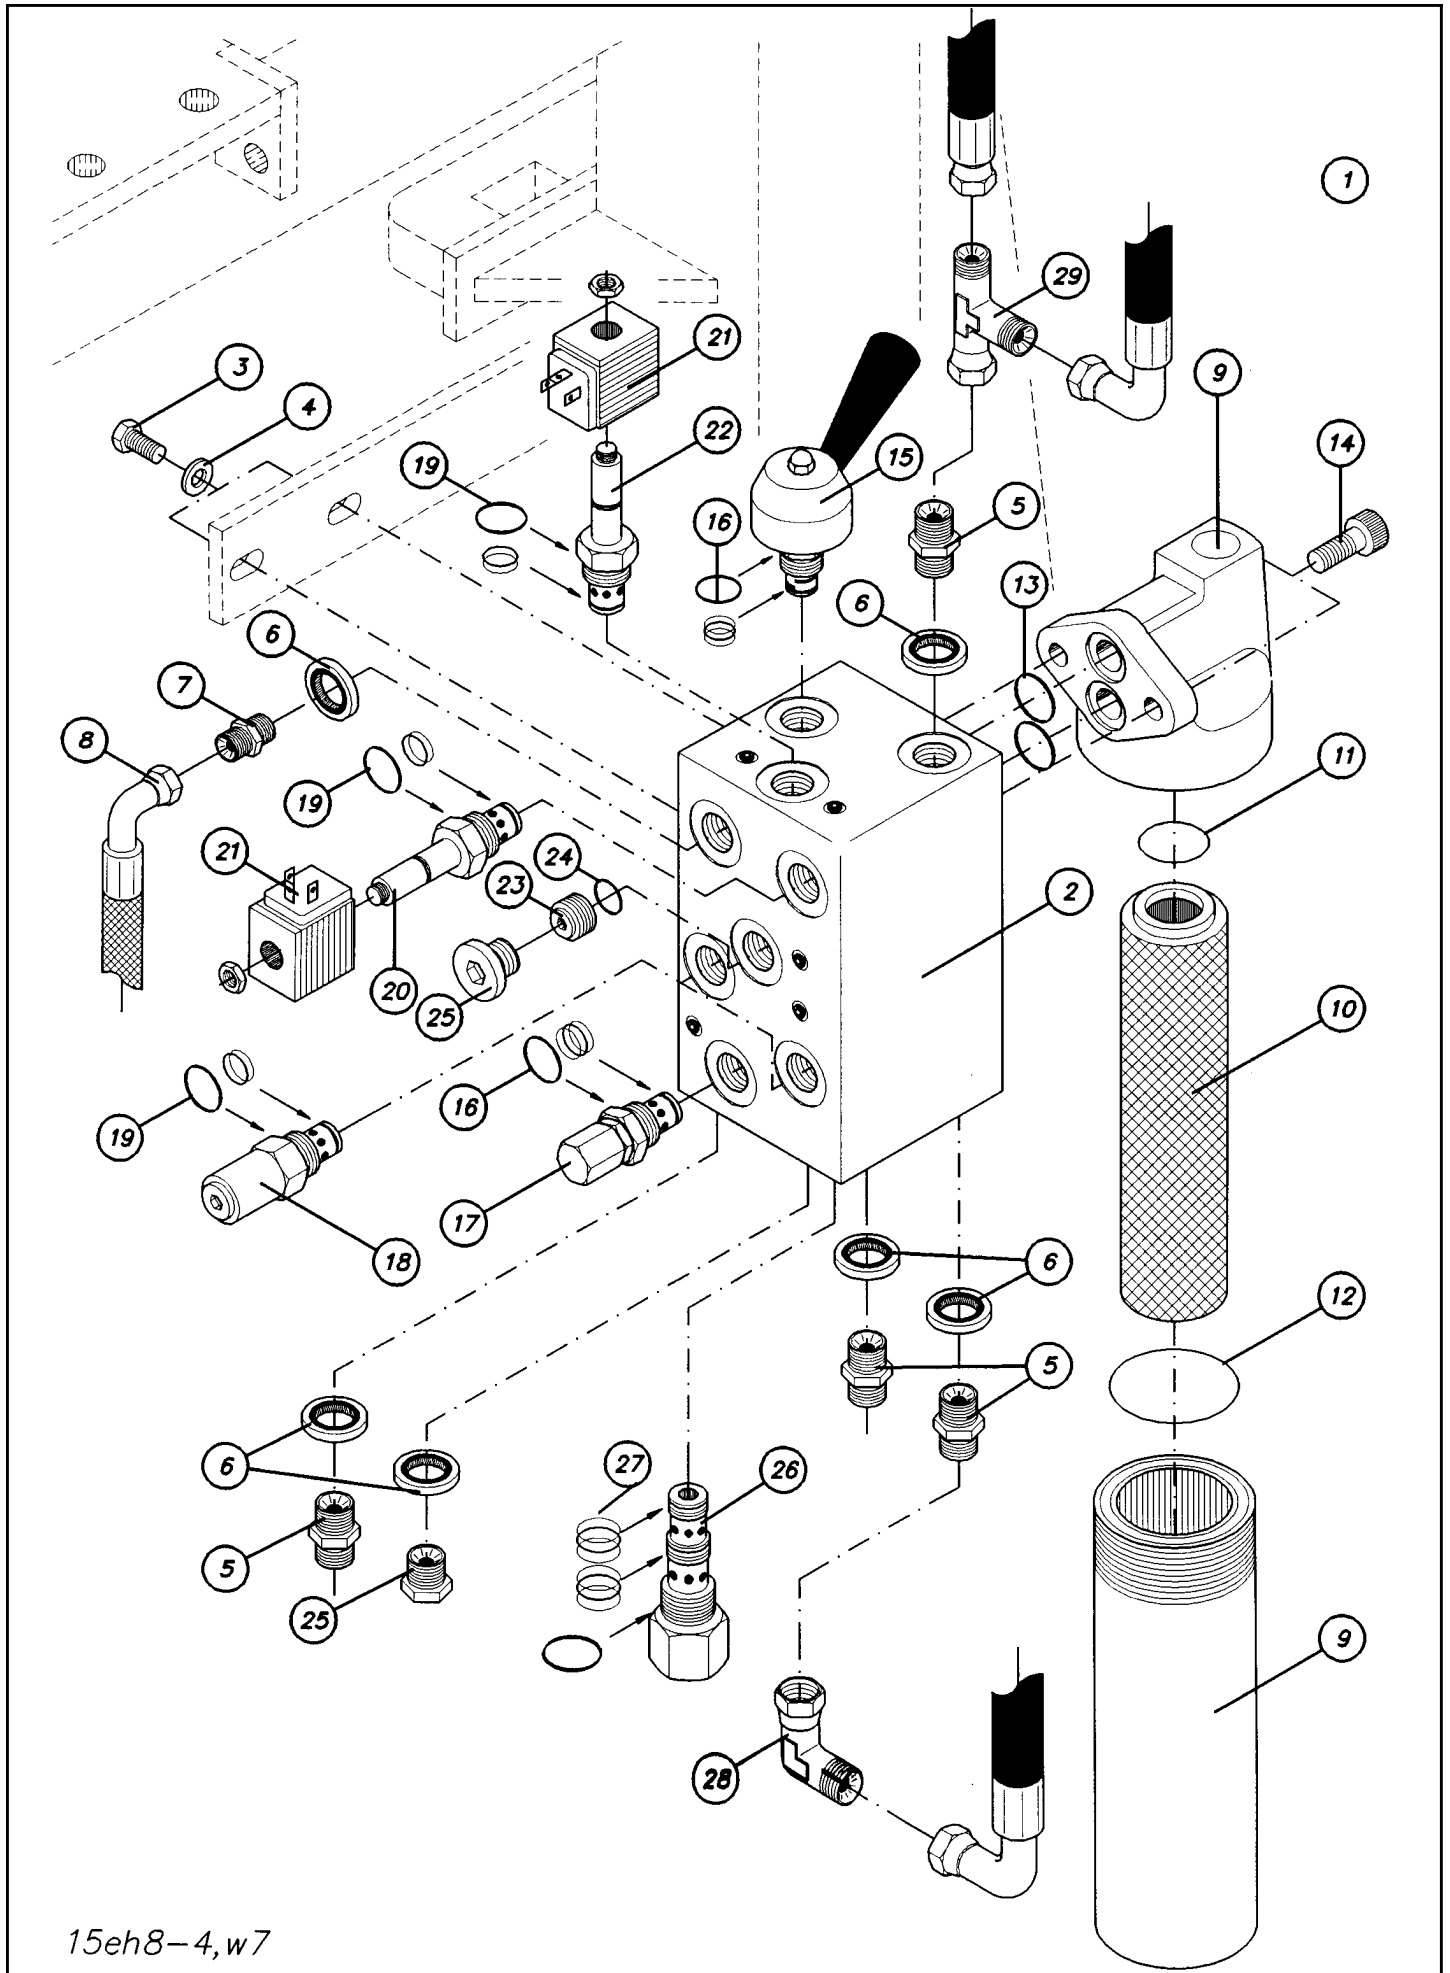

RESERVEDELSLISTE - SPARE PARTS LIST - ERSATZTEILLISTE

8-4 AUTO WRAP 1510/1514/TWIN

15eh8-4,w7

RESERVEDELSLISTE - SPARE PARTS LIST- ERSATZTEILLISTE

AUTO WRAP 1510/1514/TWIN 8-4

15EH8-4.002
13. november 2002

FILTERBLOKK FILTER BLOCK FILTERBLOCK

Pos	Art. Nr.	No	Beskrivelse	Description	Bezeichnung	Type - Dimension
1	34087578	1	Filterblokk, komplett	Filter block, complete	Filterblock, komplett	
2	34087602	1	Filterblokk, tom	Filter block, empty	Filterblock, leer	
3	34112700	2	Skruer	Bolt	Schraube	M8 x 30, DIN 933
4	34302146	2	Skive	Washer	Scheibe	8,5 x 30 x 1,65
5	34061845	5	Ansatsnippel	Fitting	Ansatz	1/2" x 1/2"
6	34041800	6	Stålpakning	Tightening ring	Dichtungsring	DKAZ, 1/2"
7	34061809	1	Ansatsnippel	Fitting	Ansatz	3/8" x 1/2"
8	34460105	1	Nødutslipp-slange	Emergency outlet-hose	Notauslass-schlauch	
9	34090161	1	Oljefilter, komplett	Oil filter, complete	Ölfilter, komplett	Parker, 0-14PA-2-20B
10	34090162	-	Filterinnsats	Filter unit	Filtereinsatz	Parker 0-14PA
11	34044071	-	O-ring til filterinnsats	O-ring for filter unit	O-Ring für Filtereinsatz	
12	34044067	-	O-ring	O-ring	O-Ring	55,25 x 2,62 (N70)
13	34044072	2	O-ring	O-ring	O-Ring	24,5 x 3,4
14	34119062	2	Skruer, unbrako	Bolt, socket head	Zylinderschraube	M10 x 25, DIN 912
15	34087581	1	Velgerventil	Rotary valve	Wechselventil	CP 620-1 (V1)
16	34044070	-	O-ring sett	O-ring set	O-Ringsatz	CC-120073
17	34087586	1	Strupeventil	Throttle valve	Drosselventil	CP 610-2 (V5)
18	34087588	2	Sikkerhetsventil	Safety valve	Druckbegrenzungsventil	CP 200-3 (V7 / V8)
19	34044073	-	O-ring sett	O-ring set	O-Ringsatz	CC-120015
20a	34087585	1	Omløpsventil, kpl. m/spole	Master valve, cpl. w/solen.	Umlaufventil, kpl.m/Magnet	CP 500-4 (V3)
20b	34087603	-	Ventilpatron uten spole	Cartridge valve w.out solen.	Ventilpatrone ohne Magnet	CP 500-4
21a	34087604	-	Magnetspole	Solenoid	Magnetspule	CP 500, 12 volt
21b	34950408	1	Indikatorplate	Indication plate	Indikatorplatte	MC-LD-12/24
22a	34087584	1	Lukk. sent.vent. kpl.	Closed cent. val. cpl. w/sol.	Gesch.Kreis.Vent.kpl.m/Ma	CP 500-3 (V2)
22b	34087605	-	m/spole	Cartridge valve w.out solen.	g	CP 500-3
23	34087549	1	Ventilpatron uten spole	Non-return valve	Ventilpatrone ohne Magnet	VRC 6, 1/2" (V4)
24	34044068	-	Tilbakeslagsventil	O-ring	Rückschlagsventil	VRC 6
25	34061887	2	O-ring Blindplugg	Blind-plug	O-Ring Dichtverschraubung	1/2"
26	34087587	1	Volumkontroll-ventil	Flow control valve	Mengenreglerventil	CP 311-4 (V6)
27	34044074	-	O-ring sett	O-ring set	O-Ringsatz	CC-120053
28	34061847	1	Albu, utv./innv. m/svivel	Albow, ext./internal w/swivel	Vinkel, aus./inn. m/Drehkopf	90°, 1/2" x 1/2"
29	34061967	1	T-stykke, utv./inv./utv.	T-piece, ext./int./ext.	T-stück, auss./inn./auss.	1/2"