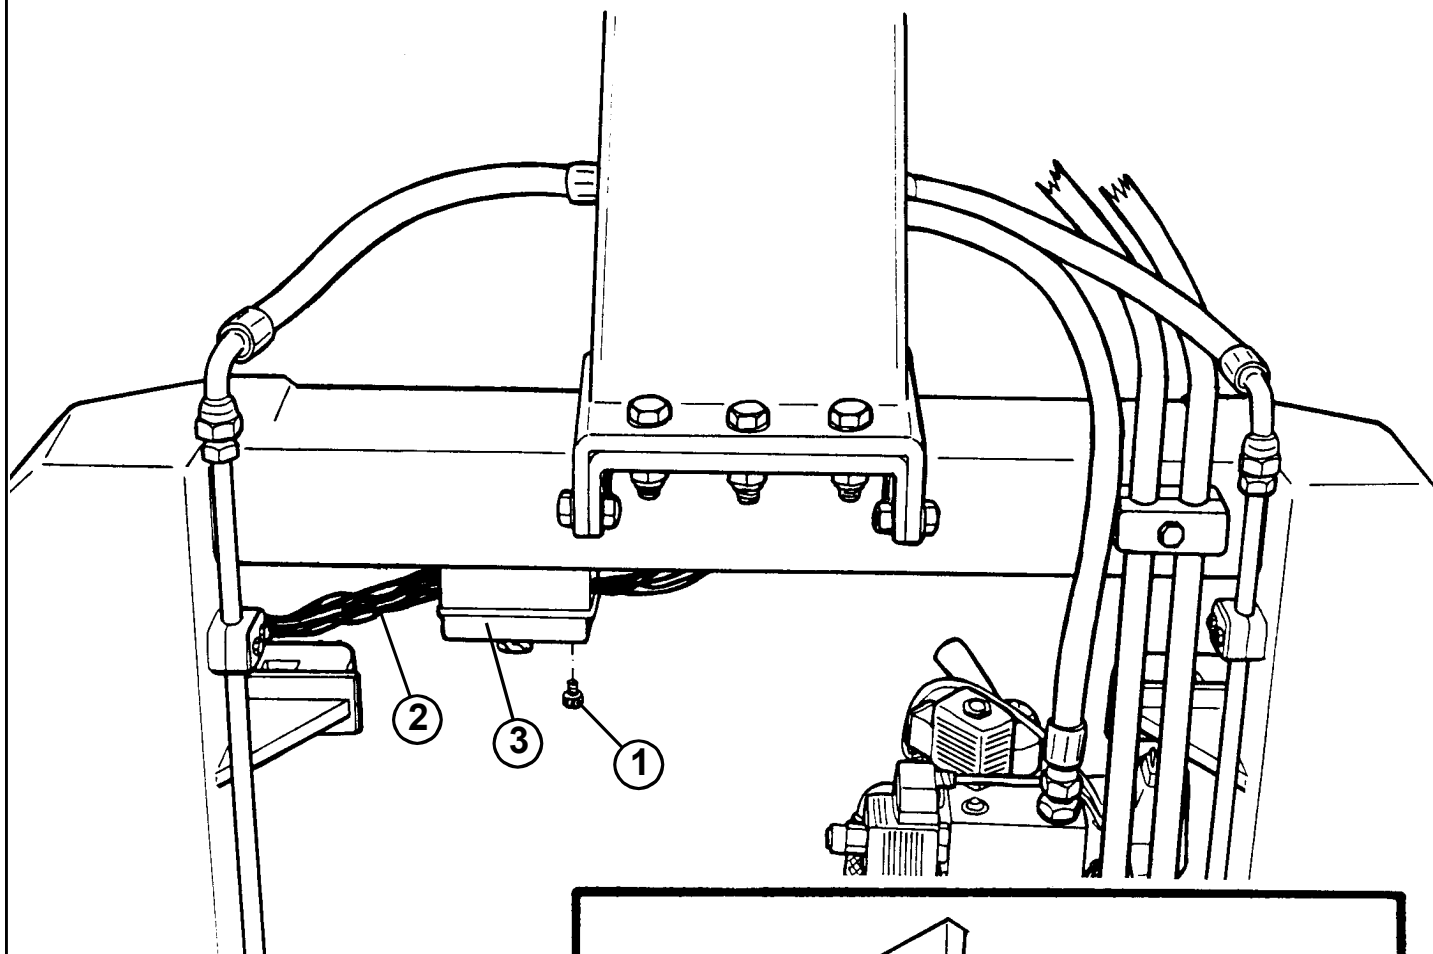

RESERVEDELSLISTE - SPARE PARTS LIST - ERSATZTEILLISTE

7-1 AUTO WRAP 1510/1514/TWIN

15007-1.wpg

RESERVEDELSLISTE - SPARE PARTS LIST- ERSATZTEILLISTE

AUTO WRAP 1510/1514/TWIN 7-1

15007-1.wpd
12. november 2002

STYREBOKS / KABLER CONTROL BOX / CABLES STEUERPULT / KABEL

Pos	Art. Nr.	No	Beskrivelse	Description	Bezeichnung	Type - Dimension
1	34119020	4	Skruer, unbrako	Bolt, socket head	Zylinderchraube	M4 x 20, DIN 912
2	34950211	1	Ventilkabel	Valve cable	Ventilkabel	CV 903-3 (96-)
3	34950165	1	Koblingsboks, tom	Connection box, empty	Kupplingsbox, leer	
4	34950161	1	Styrekabel	Control cable	Steuerkabel	CX 902-2 (3 meter)
*5	34950162	-	Styrekabel	Control cable	Steuerkabel	CX 902-1 (6 meter)
6	34950163	-	Styrekabel	Control cable	Steuerkabel	CX 902-3 (6 meter, -91)
7a	34950159	-	Styreboks	Control box	Steuerpult	CR 900-1 (91-)
7b	34950178	-	Styreboks (m/nødstop)	Control box (w/emerg. stop)	Steuerpult (m/Notstop)	CR 900-2 (92-)
7c	34950306	-	Styreboks	Control box	Steuerpult	CR 900-3 (93-)
7d	34950335	-	Styreboks	Control box	Steuerpult	CR 900-4 (94-)
7e	34950338	-	Styreboks (u/knivbryter)	Control box (ex./cutt. switch)	Steuerpult (o/Mess.schalter)	CR 900-5 (95-)
7f	34950399	-	Styreboks	Control box	Steuerpult	CR 900-6 (96-)
7g	34950421	1	Styreboks	Control box	Steuerpult	CR 900-7 (97-)
8	34950222	1	Batterikabel	Battery cable	Batteriekabel	CB 901-1
9	34950339	-	Kontakt, batterikabel	Contact, battery cable	Kontakt, Batteriekab.	Hann/Male/Männ.
10	34950340	-	Kontakt, batterikabel	Contact, batt. cable	Kontakt, Batteriekab.	Hunn/Female/Weibch.
11	34920540	1	Holder for styreboks	Holder for control box	Halterung für Steuerpult	
12	34950305	-	Rep.sett, AMP-kontakt	Rep.set AMP-contact	Rep.satz AMP-kont.	Hunn/Female/Weibch.
13	34950325	-	Rep.sett, AMP-kontakt	Rep. set, AMP-contact	Rep.satz AMP-kont.	
14	34950356	-	Sikringsholder	Fuse holder	Sicherungshalter	Hann/Male/Männ.
15	34950357	-	Sikring	Fuse	Sicherung	5 x 20 mm, 10A
*	34950307	-	Skjøtekabel (han/hunn)	Extens. cable (male/female)	Verläng.kabel (Männ./Weib.)	CX 903-1 (3 meter)
	34950346	-	Frontpanel til styreboks	Front panel for control box	Stirnplatte für Steuerpult	CR 900
16	34950423	-	Styreboks	Control box	Steuerpult	(-2000)
17	34950451	1	Styreboks	Control box	Steuerpult	(2000-)
	34950341	-	Kretskort, komplett	Printed circuit, complete	Platine, komplett	CR 900-1 (91-)
	34950342	-	Kretskort, komplett	Printed circuit, complete	Platine, komplett	CR 900-2 (92-)
	34950343	-	Kretskort, komplett	Printed circuit, complete	Platine, komplett	CR 900-3 (93-)
	34950344	-	Kretskort, komplett	Printed circuit, complete	Platine, komplett	CR 900-4 (94-)
	34950345	-	Kretskort, komplett	Printed circuit, complete	Platine, komplett	CR 900-5 (95-)
	34950406	-	Kretskort, komplett	Printed circuit, complete	Platine, komplett	CR 900-6 (96-)
	34950352	-	Prosesor til styreboks	Processor for control box	Prozessor für Steuerpult	00331 V1.9 (900-1/2)
	34950355	-	Prosesor til styreboks	Processor for control box	Prozessor für Steuerpult	00428 V1.2 (900-3)
	34950353	-	Prosesor til styreboks	Processor for control box	Prozessor für Steuerpult	00428 V1.3 (900-4)
	34950354	-	Prosesor til styreboks	Processor for control box	Prozessor für Steuerpult	00428 V1.4 (900-5)
	34950407	-	Prosesor til styreboks	Processor for control box	Prozessor für Steuerpult	00829 (900-6)
*			Ekstraustyr	Extra equipment	Sonderausstattung