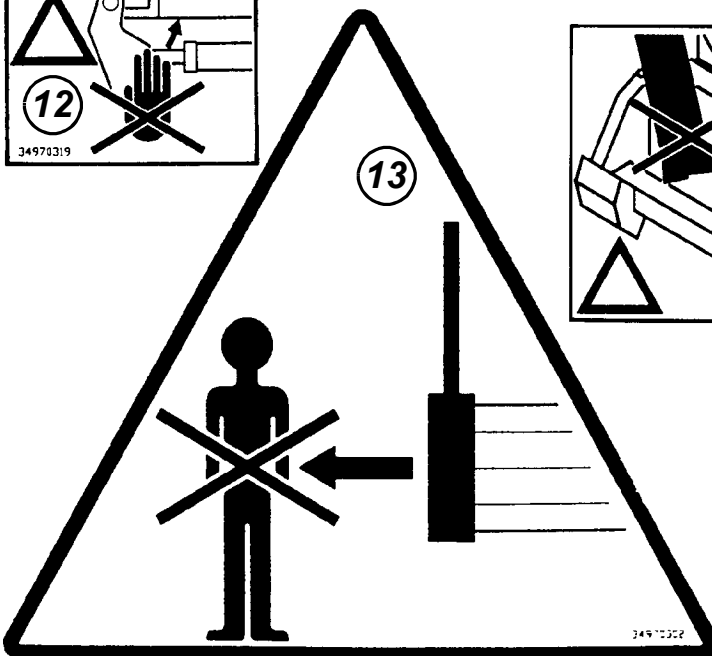

RESERVEDELSLISTE - SPARE PARTS LIST - ERSATZTEILLISTE

2-7 AUTO WRAP 1510/1514/TWIN

15eh2-8.wpg

AUTO WRAP 1510

1

AUTO WRAP 1514

2

3

VIKTIG !
Les instruksjonsboken og sikkerhetsreglene før maskinen tas i bruk.

IMPORTANT !
Prior to operating the machine read and observe the user' manual and all safety instructions.

ACHTUNG !
Vor Inbetriebnahme die Betriebsanleitung und Sicherheitshinweise lesen und beachten.

ATTENTION !
Lire le manuel d'utilisation avant toute manipulation de la machine.

4