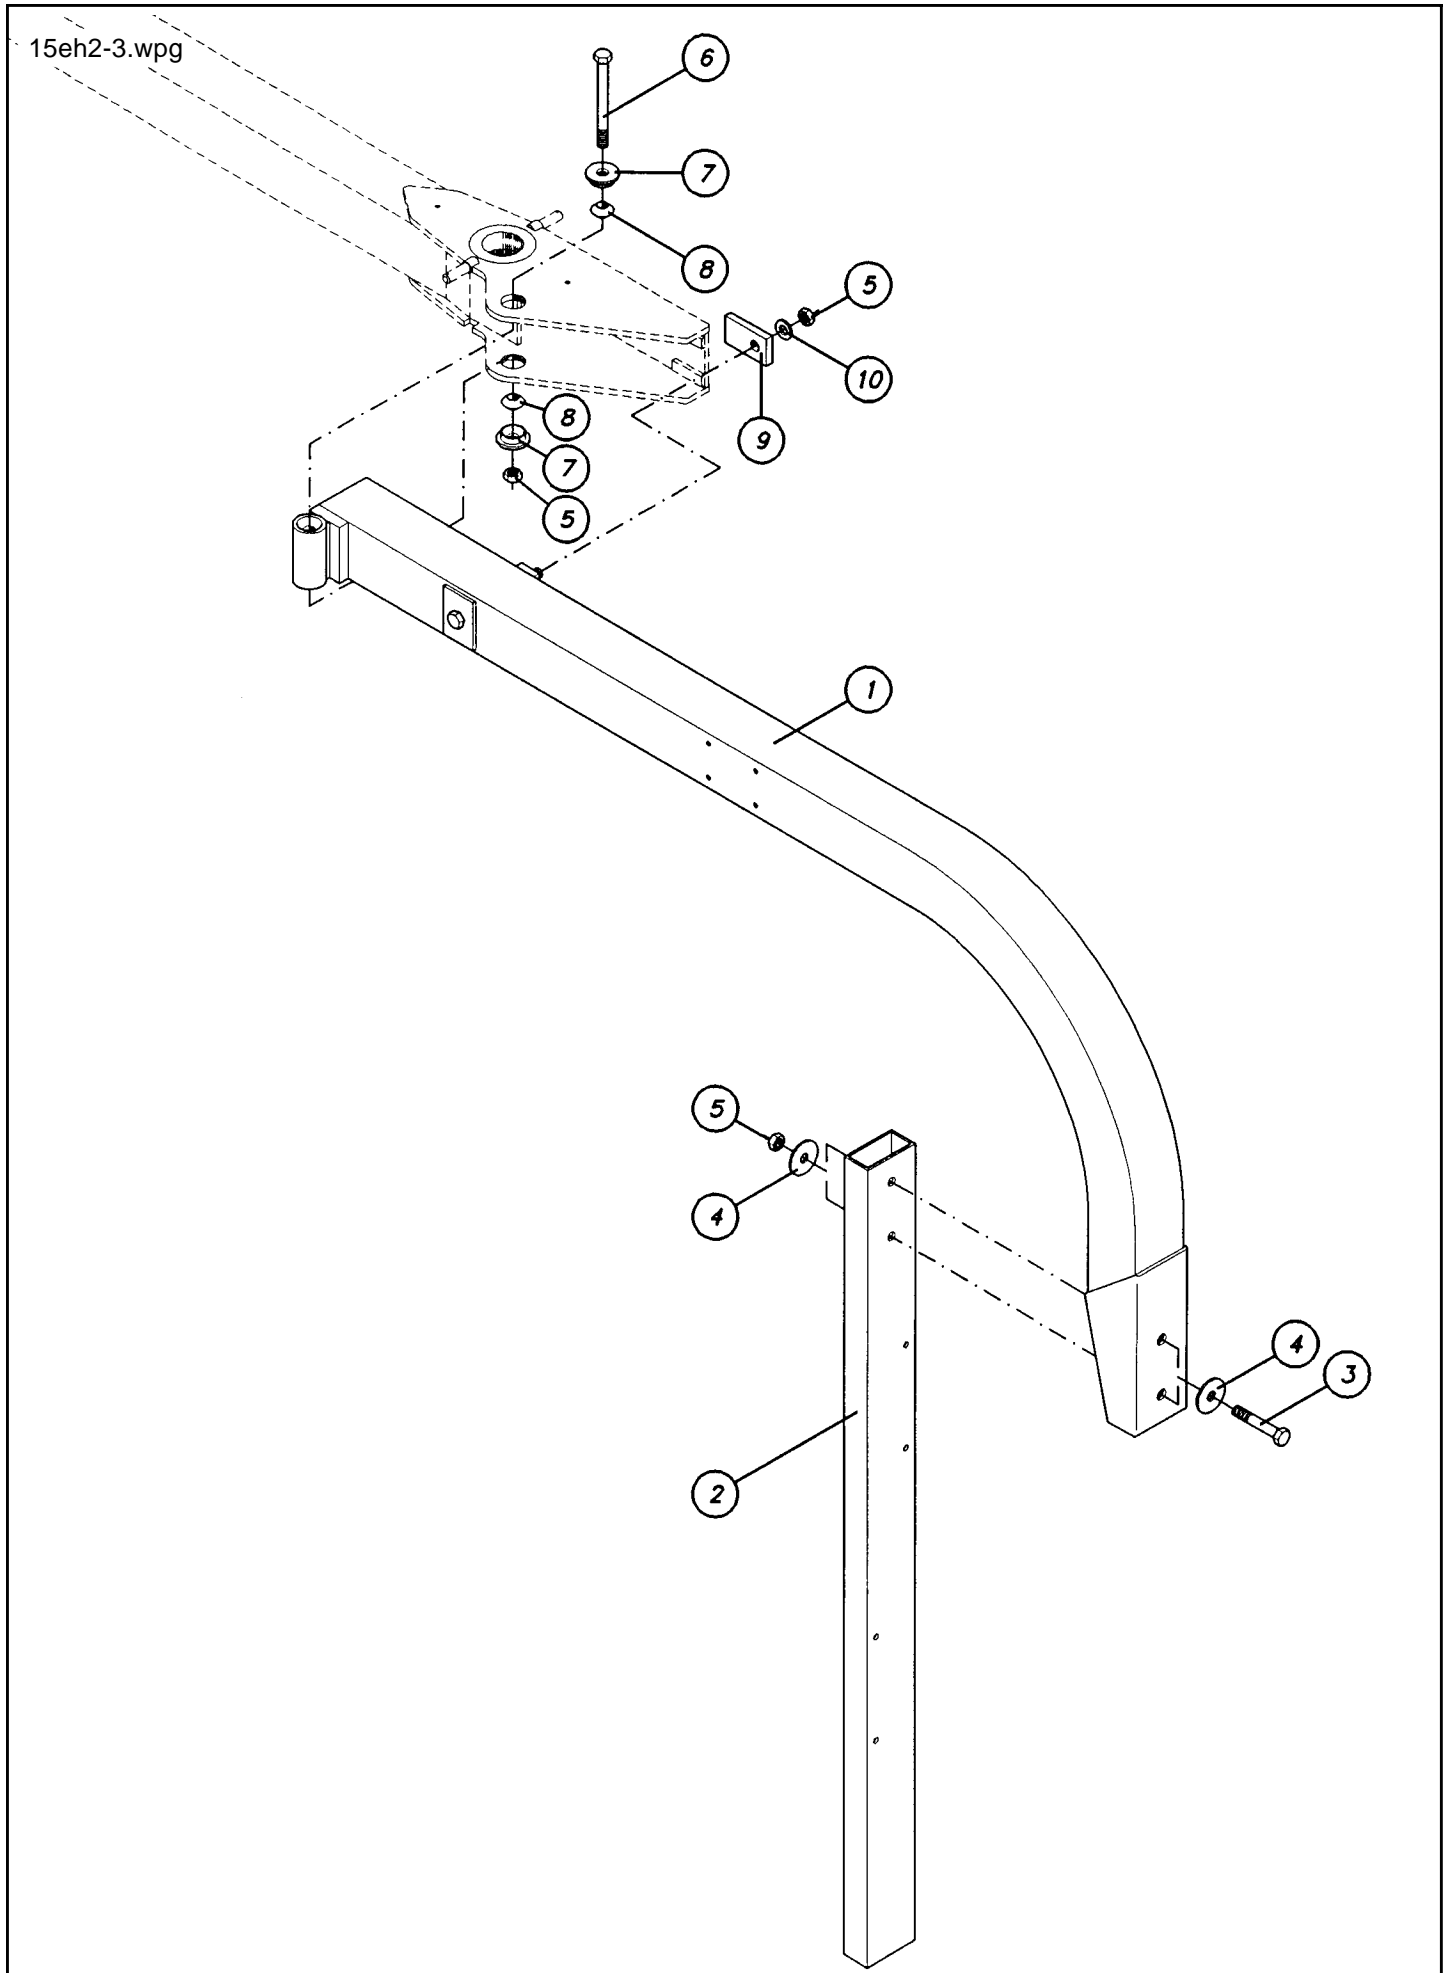

RESERVEDELSLISTE - SPARE PARTS LIST - ERSATZTEILLISTE

2-3 AUTO WRAP TWIN

RESERVEDELSLISTE - SPARE PARTS LIST- ERSATZTEILLISTE

AUTO WRAP TWIN 2-3

15EH2-3.002
12. november 2002

TWIN-SVEIV TWIN-WRAPPING ARM TWIN-WICKELARM

Pos	Art. Nr.	No	Beskrivelse	Description	Bezeichnung	Type - Dimension
1	34611412	1	TWIN-sveiv	TWIN-wrapping arm	TWIN-Wickelarm	
2	34611340	1	Forstrekker arm	Prestretcher arm	Vorspannerarm	
3	34117500	2	Skruer	Bolt	Schraube	M12 x 70, DIN 931
4	34302135	4	Skive	Washer	Scheibe	13 x 40 x 2
5	34231300	4	Mutter, lås	Nut, lock	Schließmutter	M12, DIN 985
6	34111200	1	Skruer	Bolt	Schraube	M12 x 130, DIN 931
7	34240720	2	Klemskive	Squeeze washer	Klemscheibe	
8	34240721	2	Klemring	Squeeze washer	Klemring	
9	34251442	1	Klemplate for låsing	Locking plate	Schließplatte	
10	34302123	1	Skive, underlag	Washer	Scheibe	12 mm