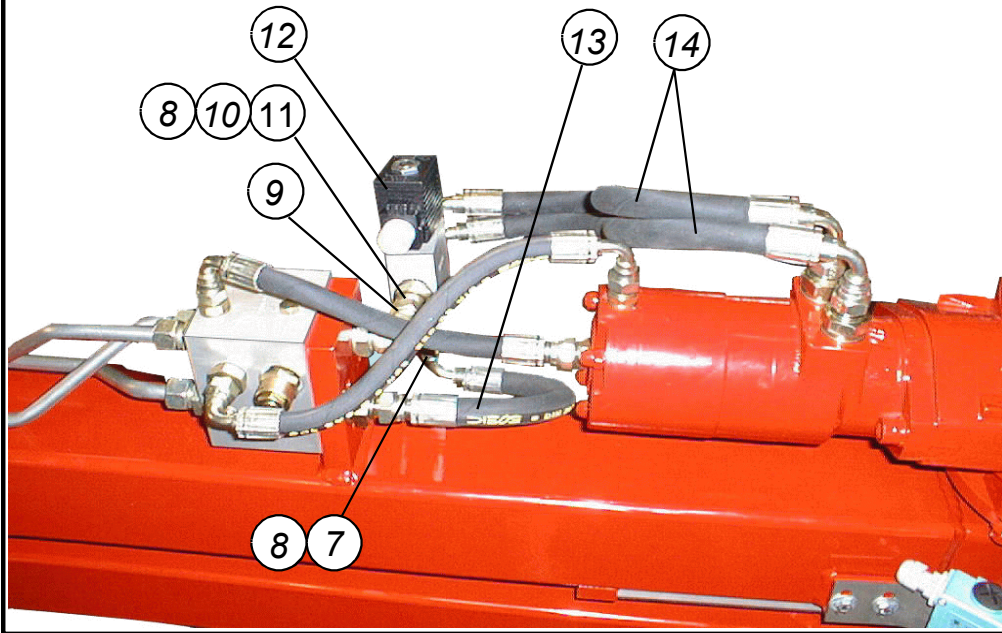

RESERVEDELSLISTE - SPARE PARTS LIST - ERSATZTEILLISTE

4-1 AUTO WRAP 1510/1514/TWIN

* KUN TWIN

RESERVEDELSLISTE - SPARE PARTS LIST- ERSATZTEILLISTE

AUTO WRAP 1510/1514/TWIN 4-1

15EH4-1.002
12. november 2002

RØR / SLANGER, TÅRN / TWIN TUBES / HOSES, TOWER ROHRE / SCHLÄUCHE, TURM

Pos	Art. Nr.	No	Beskrivelse	Description	Bezeichnung	Type - Dimension
1	34160211	1	Rør Regulator	Pipe	Rohr	12 mm (1/2" x 1/2")
2	34160212	1	Rør Block/tank	Pipe	Rohr.	12 mm (1/2" x 1/2")
3	34160210	1	Rør2 - trinsventil	Pipe	Rohr.	12 mm (1/2" x 1/2")
4	34260110	8	Klembakke, dobbel	Clamp, double	Klammer, doppel	12 mm
5	34260107	4	Topp-plate, dobbel	Top-plate, double	Klammerhalter, doppel	6-12 mm
6	34119001	4	Skruer	Bolt	Schraube	M6 x 30, DIN 931
*7	34060100	1	Ansatsnippel	Fitting	Ansatz	3/8" x 3/8"
*8	34087400	2	Stålpakning	Tightening ring	Dichtungsring	DKAZ 3/8"
*9	34062034	1	Stilbar albu utv.	Elbow fitting, adjustable	Winkelansatz, verstellbar	1/2"
*10	34061868	1	Overgang inv. svivel	Conversion fitti. Int. / swivel	Verschraub. Inn./ Drehkopf	1/2" x 1/2"
*11	34061809	1	Ansatsnippel	Fitting	Ansatz	1/2" x 3/8"
*12	34087689	1	Magnetspole ventil m/hus	Solenoid valve	Magnetspule	CP530-1 12V
*13	34051812	1	Hydr. slange	Hose	Schläuch	3/8" x 265 mm
*14	34050056	2	Slange	Hose	Schläuch	3/8" x 450 mm
*			Bare TWIN-modeller.	Only TWIN-models.	Nur TWIN-Modelle.