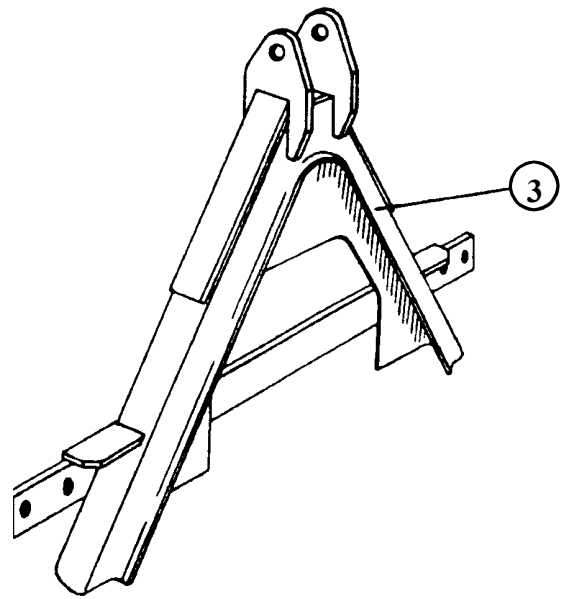

RESERVEDELSLISTE - SPARE PARTS LIST - ERSATZTEILLISTE

2-6 AUTO WRAP 1510/1514/TWIN

15eh2-8.wpg

RESERVEDELSLISTE - SPARE PARTS LIST- ERSATZTEILLISTE

AUTO WRAP 1510/1514/TWIN 2-6

15EH2-6.002
12. november 2002

INNFESTNINGER FASTENING BRACKETS ANBAUBEFESTIGUNG

Pos	Art. Nr.	No	Beskrivelse	Description	Bezeichnung	Type - Dimension
1	34703805	1	Innfestningsramme	Fastening bracket, frame	Anbaubefestigung, Rahmen	VOLVO 621/641
2	34703806	1	Innfestningsramme	Fastening bracket, frame	Anbaubefestigung, Rahmen	VOLVO 4300
3	34703807	1	Innfestningsramme	Fastening bracket, frame	Anbaubefestigung, Rahmen	Triangel
4	34660103	2	Fester for frontlaster	Brackets for frontloader	Anbaubefest. für Frontlader	Ålø
5	34660101	2	Fester for frontlaster	Brackets for frontloader	Anbaubefest. für Frontlader	Trima/Bergsjø
6	34703835	1	Hk-ramme	Rapid coupling frame	Schnellkupplung Rahmen	Euro + Euro Combi