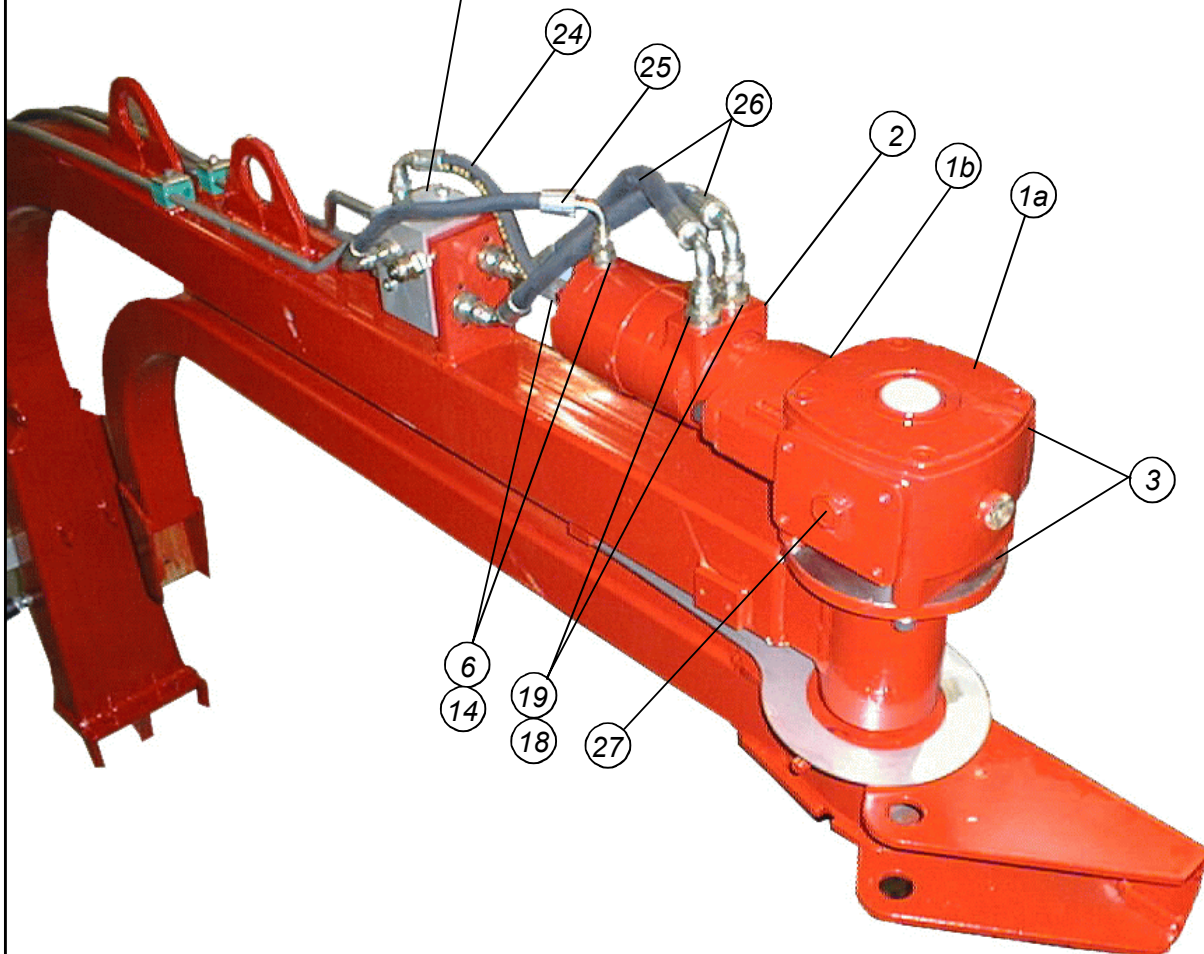

RESERVEDELSLISTE - SPARE PARTS LIST - ERSATZTEILLISTE

8-1 AUTO WRAP

RESERVEDELSLISTE - SPARE PARTS LIST- ERSATZTEILLISTE

AUTO WRAP 8-1

15008-1.wpd
12. november 2002

SVEIVDRIFT WRAPPING ARM DRIVE WICKELARMANTRIEB

Pos	Art. Nr.	No	Beskrivelse	Description	Bezeichnung	Type - Dimension
	34044122		Pakningsett	Sealing set	Dichtungsatz	
1a	34090181	1	Gir	Gear	Getriebe	RT90 (99-)
1b	34047011	-	Pakning	Sealing	Dichtung	
2	34090200	1	Hydraulikmotor	Hydraulic motor	Hydraulischer Motor	ARFP 200 (99-)
3	34044123	2	Simmering	Simmering	Simmring	50 x 72 x 8
4	34087574	1	Komplett blokk, sveivdrift	Valve block, complete	Ventilblock, komplett	(94-)
5	34041600	2	Stålpakning	Tightening ring	Dichtungsring	DKAZ 1/4"
6	34061803	3	Ansatsnippel	Fitting	Ansatz	1/4" x 1/4"
7	34087571	1	Holdeventil	Holding valve	Halteventil	CP 440-1
8	34044063	-	O - ring sett	O - ring set	O - Ringsatz	CP 440-1
9	34087549	1	Innvendig tilbakeslagsventil	Non - return valve	Rückschlagsventil	1/2"
10	34044002	2	O - ring	O - ring	O - Ring	20,3 x 2,4
11	34044003	2	Kobberpakning, glødet	Copper seal	Kupferdichtung	12 x 18 x 1,5
12	34044004	2	O - ring for sjokkventil	O - ring, shock valve	O - Ring, Schock Ventil	DOWTY 114
13	34087400	2	Sjokkventil	Shock valve	Schock Ventil	VM6/1F
14	34041700	4	Stålpakning	Tightening ring	Dichtungsring	DKAZ3/8"
15	34087511	1	Dyse	Nozzle	Drossel	0,7 mm
16	34061805	1	Ansatsnippel	Fitting	Ansatz	1/4" x 3/8"
17	34087580	1	Blokk	Wrapping arm block, empty	Wickelarmblock, leer	(94-)
18	34041800	4	Stålpakning	Tightening ring	Dichtungsring	DKAZ 1/2"
19	34061809	3	Ansatsnippel	Fitting	Ansatz	3/8" x 1/2"
20	34061845	2	Ansatsnippel	Fitting	Ansatz	1/2" x 1/2"
21	34061969	5	Blindplugg	Blind - plug	Dichtverschraubung	1/8"
22	34044047	5	Kobberpakning	Copper seal	Kupferdichtung	1/8"
23	34119028	4	Skruer, unbrako	Bolt, socket head	Zylinderschraube	M8 x 80
24	34050008	1	Slange, drenering	Hose, drain	Schläuch, Dränung	1/4" x 270
25	34050148	1	Slange for Brems	Hose, brake	Schläuch, bremsen	1/4" x 310
26	34050149	2	Slange for motor	Hose, motor	Schläuch, Motor	3/8" x 360
27	34061887	1	Blindplugg	Blind - plug	Dichtverschraubung	1/2"