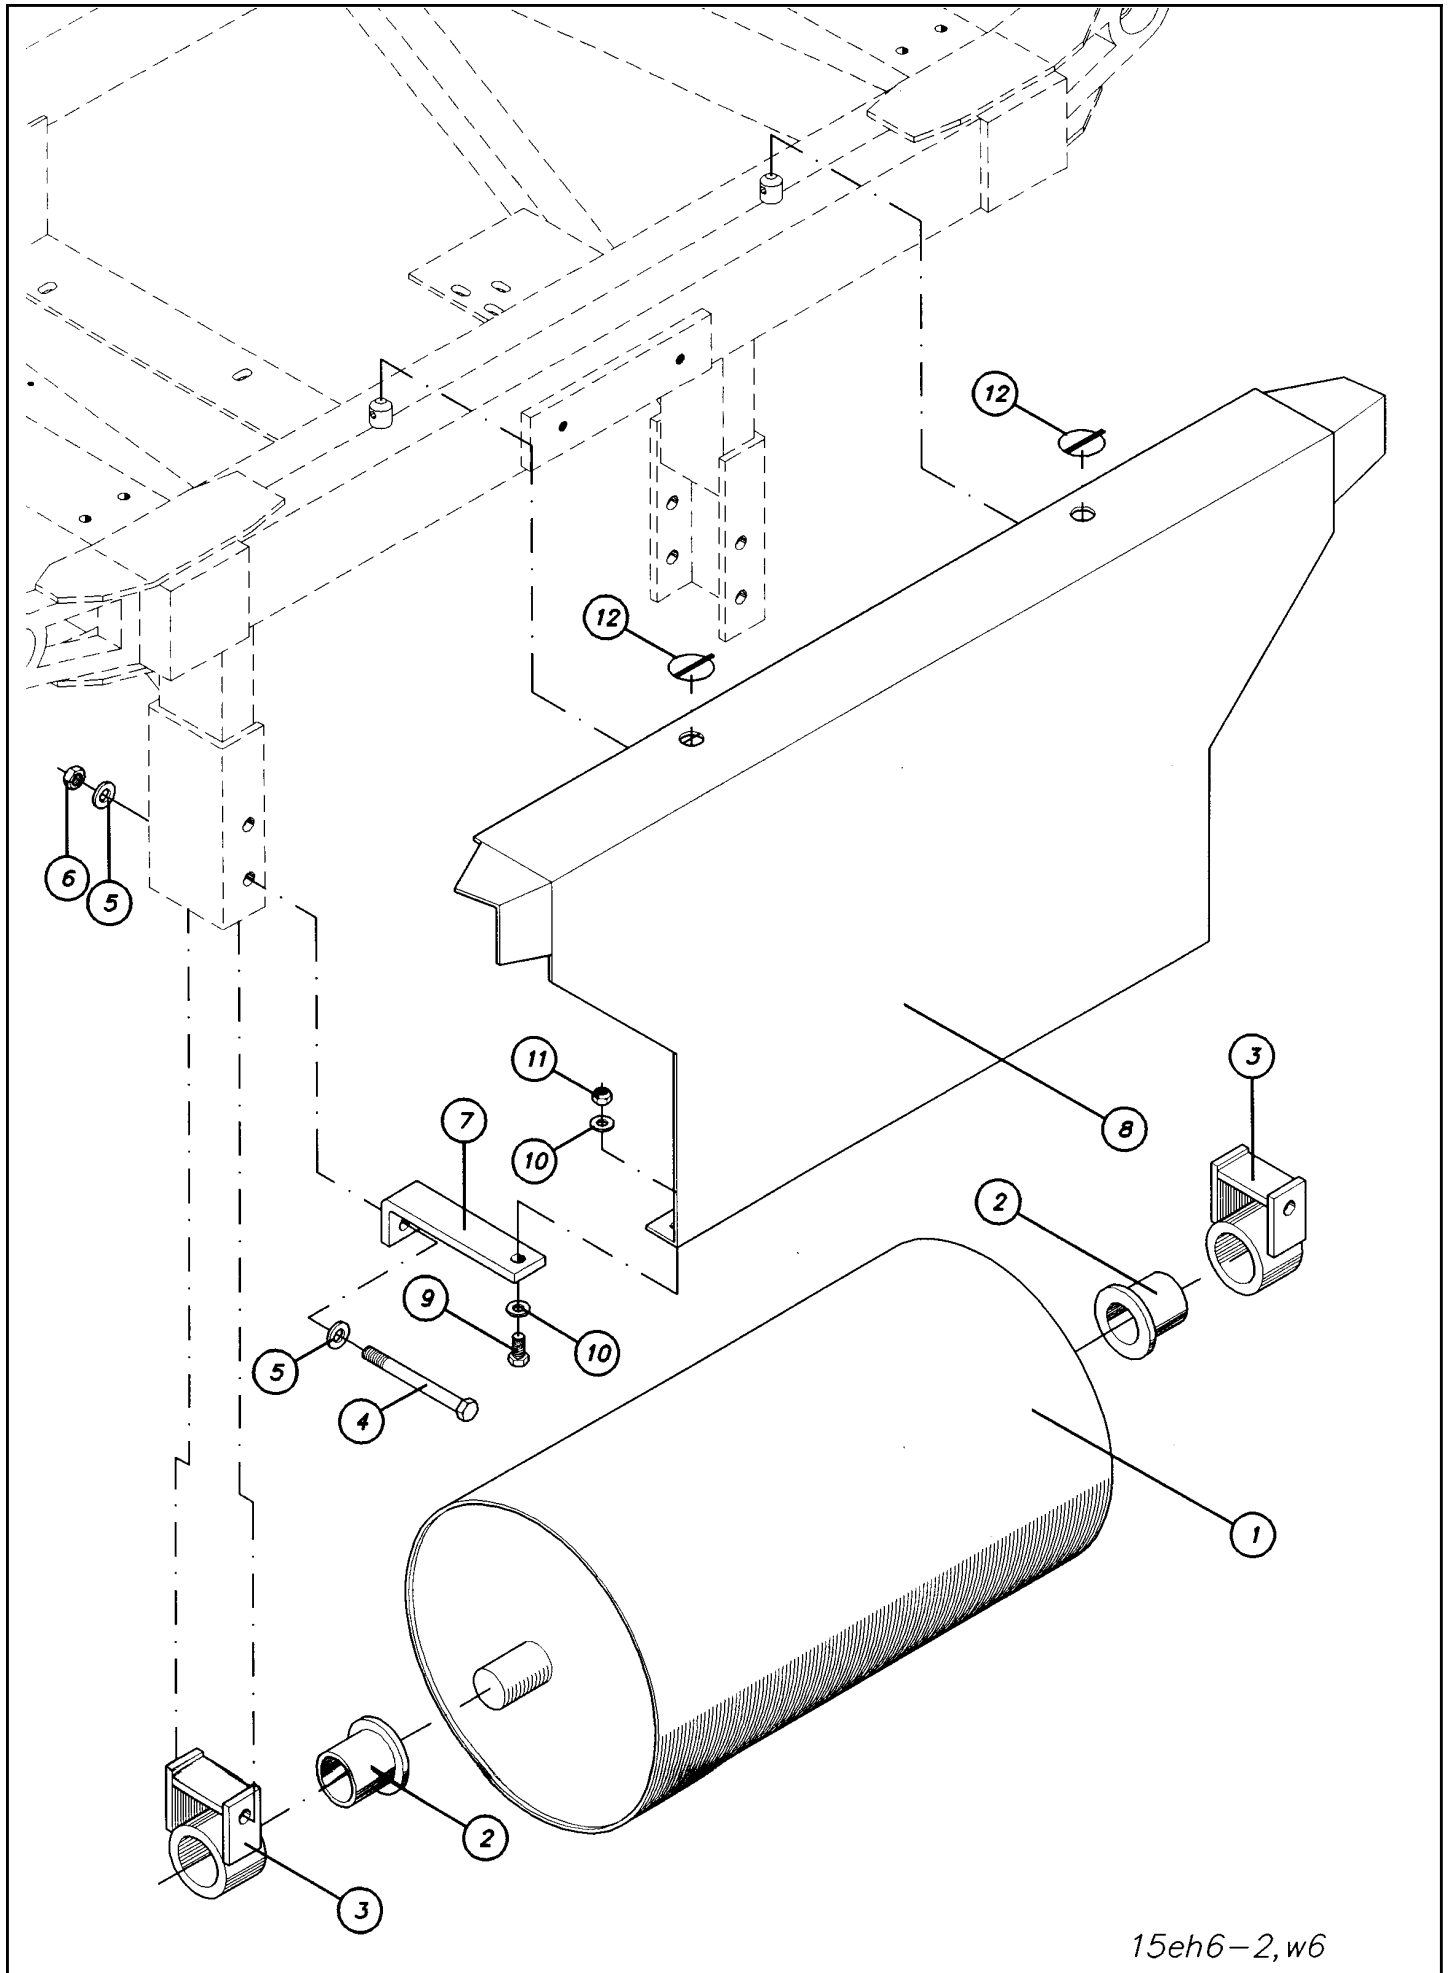

RESERVEDELSLISTE - SPARE PARTS LIST - ERSATZTEILLISTE

6-2 AUTO WRAP 1510/1514/TWIN

15eh6-2,w6

RESERVEDELSLISTE - SPARE PARTS LIST- ERSATZTEILLISTE

AUTO WRAP 1510/1514/TWIN 6-2

15EH6-2.002
12. november 2002

AVLASTNINGSRULL / STØTTEPLATE SUPPORT ROLLER / SUPPORT PLATE ENTLASTUNGSROLLE / STÜTZPLATTE

Pos	Art. Nr.	No	Beskrivelse	Description	Bezeichnung	Type - Dimension
1	34340128	1	Avlastningsrull	Support roller	Entlastungsrolle	
2	34360503	2	Lagerforing	Bearing sleeve	Lagerbüche	
3	34321233	2	Lagerhus	Bearing house	Lagergehäuse	(96-)
4	34111100	2	Skruer	Bolt	Schraube	M12 x 120, DIN 931
5	34302123	4	Skive, underlag	Washer	Scheibe	12 mm
6	34231300	2	Mutter, lås	Nut, lock	Schließmutter	M12, DIN 985
*7	34670139	2	Støttestag	Support stay	Stützstag	(96-)
*8	34380508	1	Støtteplate	Support plate	Stützplatte	(97)
*9	34110300	2	Skruer	Bolt	Schraube	M10 x 30, DIN 933
*10	34302122	4	Skive, underlag	Washer	Scheibe	10 mm
*11	34230900	2	Mutter, lås	Nut, lock	Schließmutter	M10, DIN 985
*12	34200000	2	Orepinne	Linch pin	Klappsplint	6 mm
*			Bare AW 1514.	Only AW 1514.	Nur AW 1514.