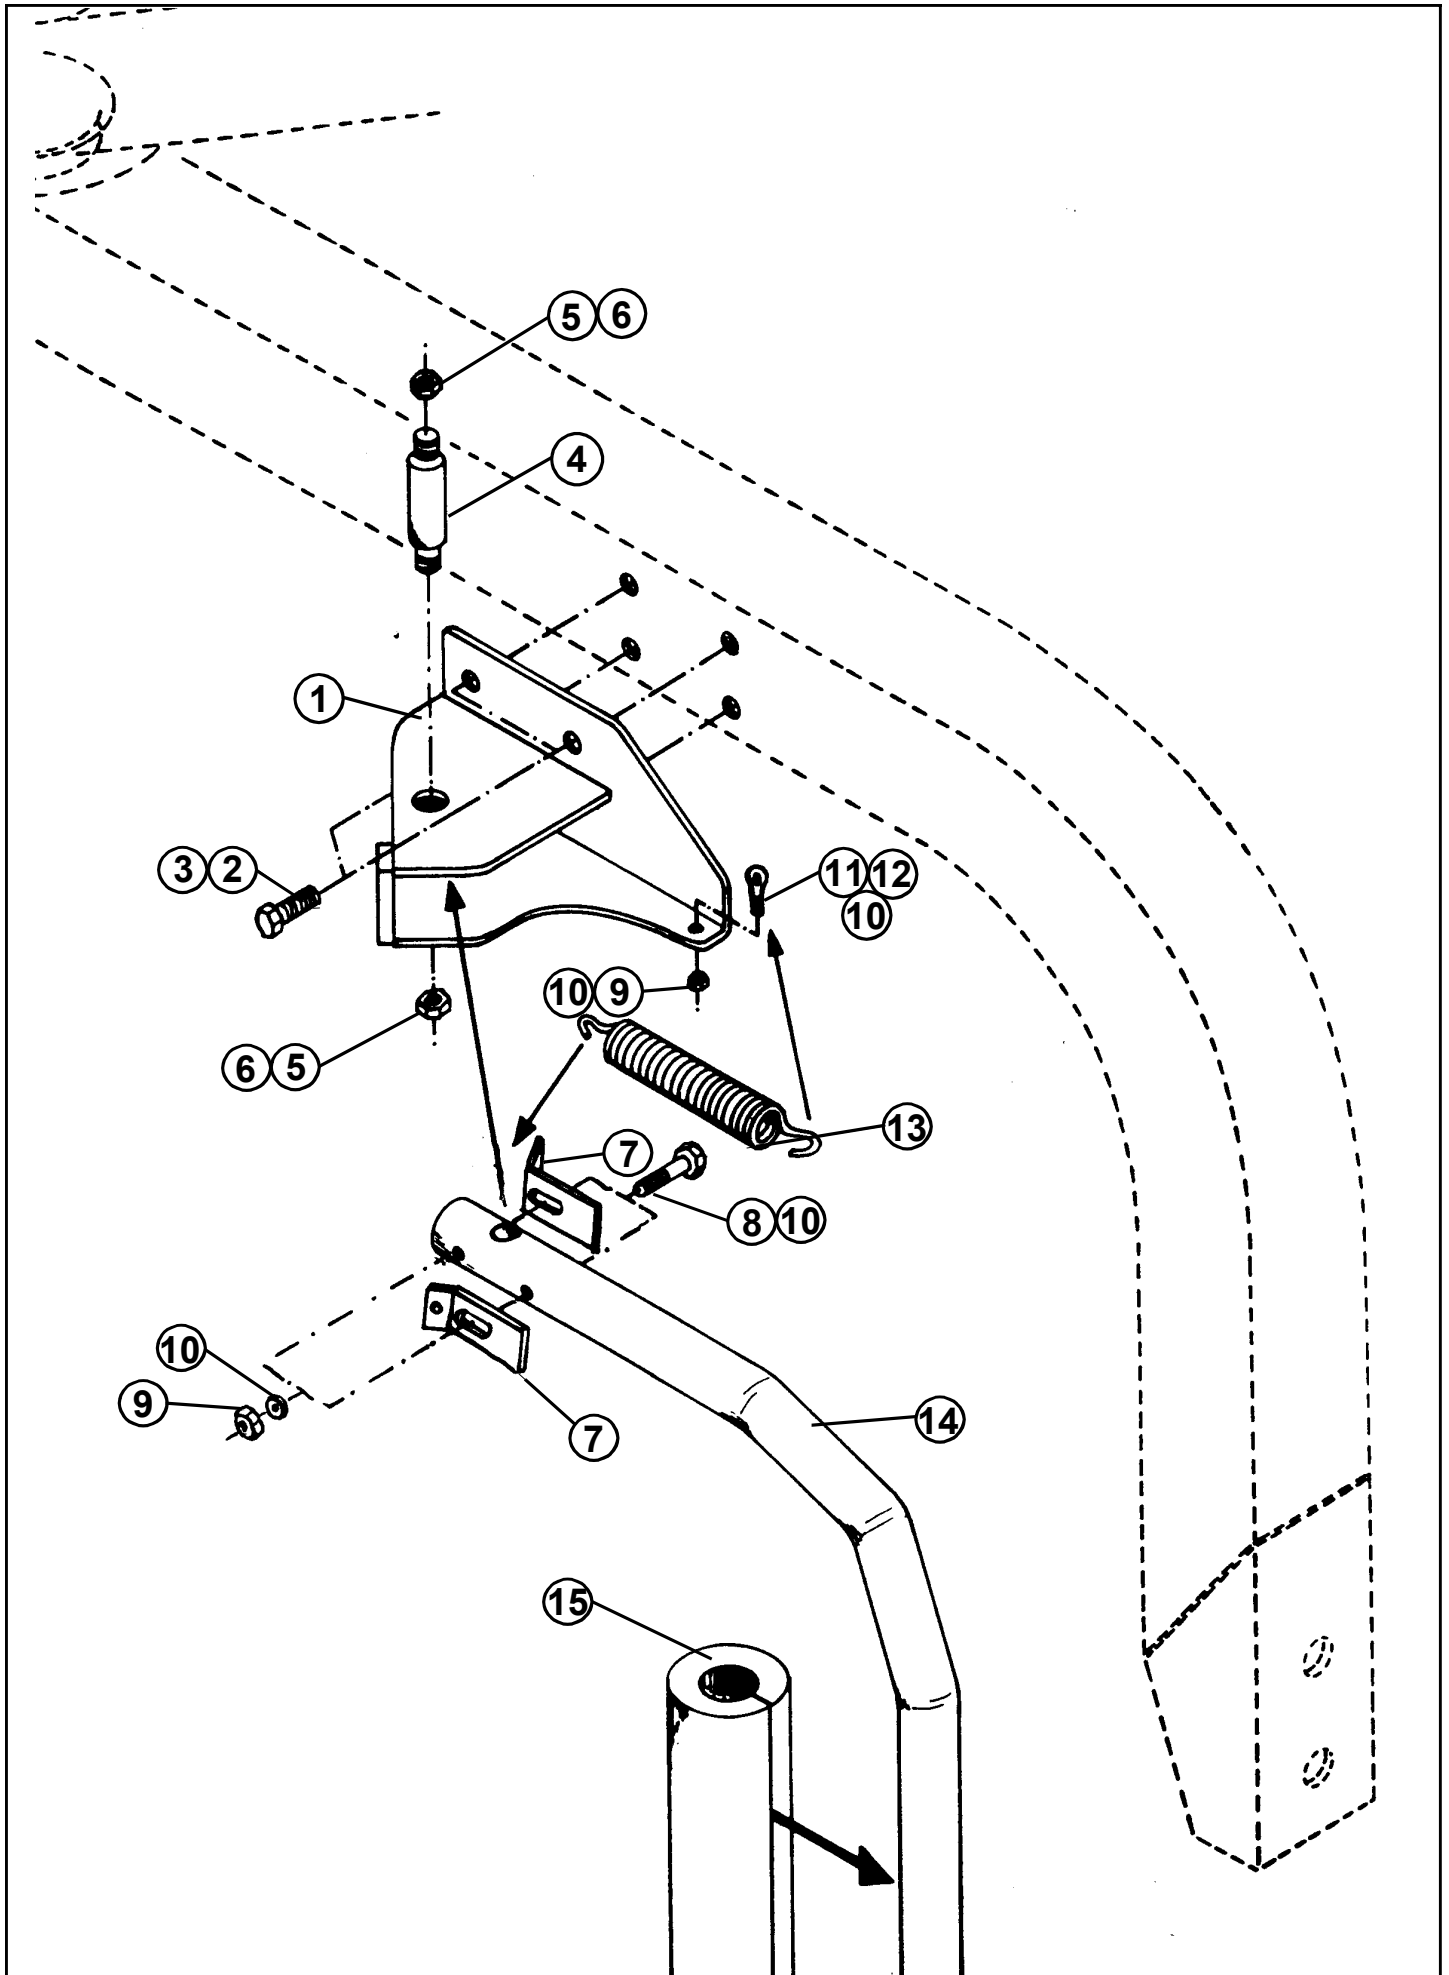

RESERVEDELSLISTE - SPARE PARTS LIST - ERSATZTEILLISTE

9-1 AUTO WRAP 1510/1514/TWIN

RESERVEDELSLISTE - SPARE PARTS LIST - ERSATZTEILLISTE

AUTO WRAP 1510/1514/TWIN 9-1

15EH9-1.002
13. november 2002

NØDSTOPP ARM EMERGENCY STOP ARM NOTSTOP ARM

Pos	Art. Nr.	No	Beskrivelse	Description	Bezeichnung	Type - Dimension
1	34680048	1	Brakett for arm	Bracket for arm	Armkonsole	(96-)
2	34117100	4	Skruer	Bolt	Schraube	M6 x 16, DIN 933
3	34302120	4	Skive, underlag	Washer	Scheibe	6 mm
4	34105651	1	Hengselebolt	Hinge bolt	Aufhängebolzen	
5	34230900	2	Mutter, lås	Nut, lock	Schließmutter	M10, DIN 985
6	34302122	2	Skive, underlag	Washer	Scheibe	10 mm
7	34670152	2	Fjærholder	Spring bracket	Federhalter	
8	34110004	2	Skruer	Bolt	Schraube	M8 x 50, DIN 931
9	34230500	3	Mutter, lås	Nut, lock	Schließmutter	M8, DIN 985
10	34302121	6	Skive, underlag	Washer	Scheibe	8 mm
11	34119043	1	Øyeskrue	Eye bolt	Augenschraube	M8 x 25, DIN 933
12	34230400	1	Mutter	Nut	Mutter	M8, DIN 934
13	34430300	1	Strekkfjær	Spring	Zugfeder	
14	34611357	1	Utløserarm	Releasing arm	Auslöserarm	
15	34480020	1	Polstring	Upholstery	Polsterung