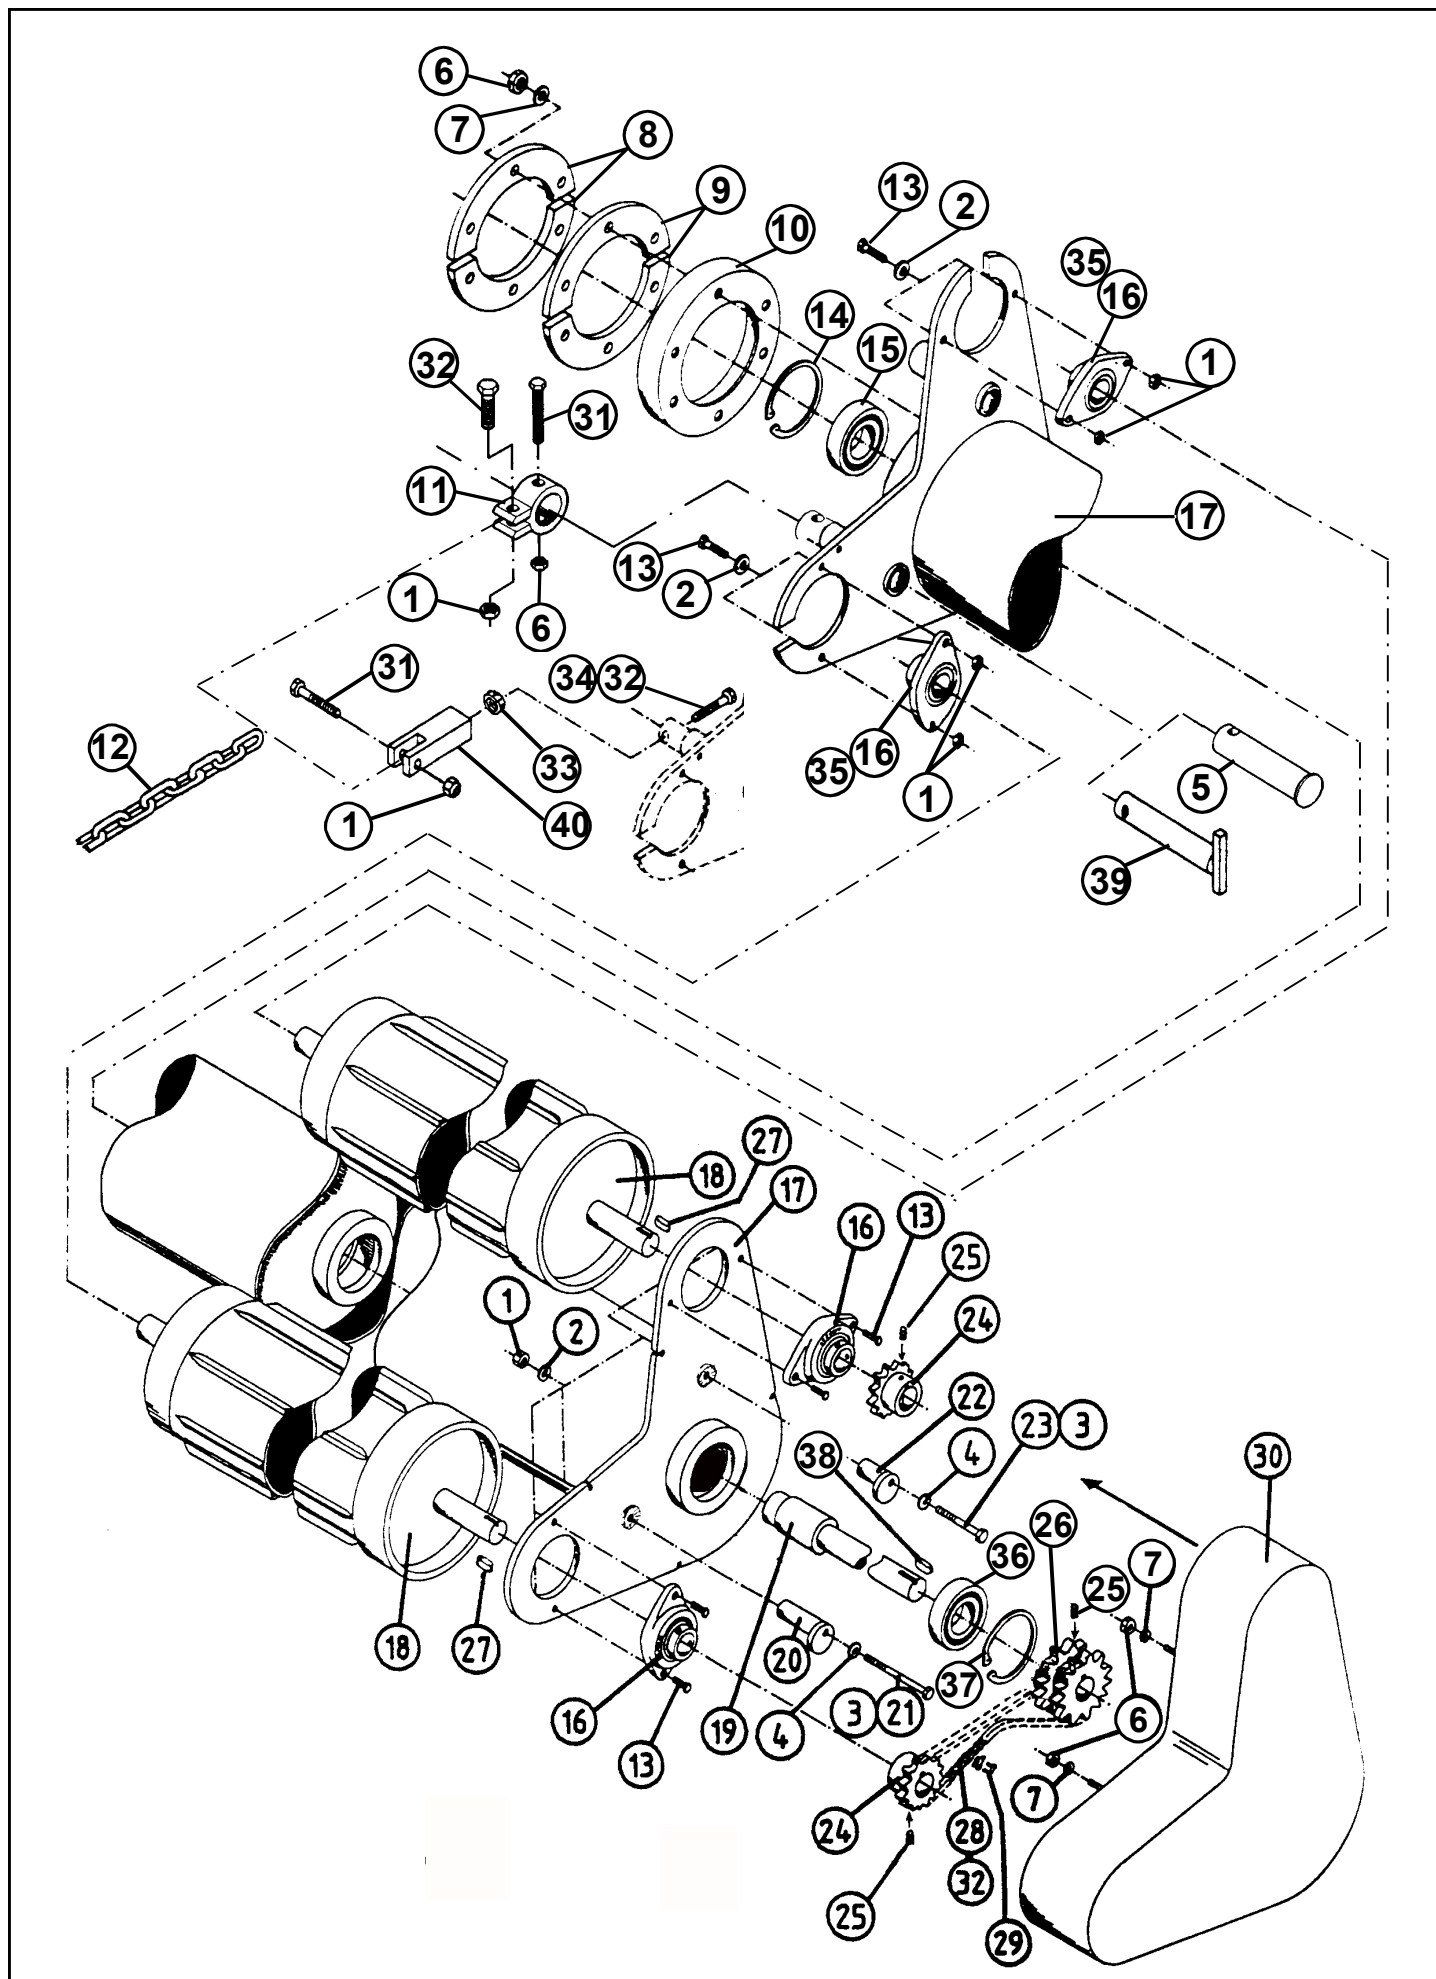

RESERVEDELSLISTE - SPARE PARTS LIST - ERSATZTEILLISTE

6-5 AUTO WRAP 1514/TWIN

RESERVEDELSLISTE - SPARE PARTS LIST- ERSATZTEILLISTE

AUTO WRAP 1514/TWIN 6-5

15006-5.wpd
12. november 2002

FIRKANTRULLER SQUARE ROLLERS VIERKANTROLLEN

Pos	Art. Nr.	No	Beskrivelse	Description	Bezeichnung	Type - Dimension
	34340142 34340131	2 2	Firkantenhet, komplett Firkantenhet, komplett	Square unit, complete Square unit, complete	Vierkanteinheit, komplett Vierkanteinheit, komplett	(99-) (96-99)
1	34230900	22	Mutter, lås	Nut, lock	Schließmutter	M10, DIN 985
2	34302122	20	Skive, underlag	Washer	Scheibe	10 mm
3	34231300	4	Mutter, lås	Nut, lock	Schließmutter	M12, DIN 985
4	34302123	8	Skive, underlag	Washer	Scheibe	12 mm
5	34105708	2	Bolt for kjetting	Bolt for chain	Bolzen für Kette	(97)(99-)
6	34230500	13	Mutter, lås	Nut, lock	Schließmutter	M8, DIN 985
7	34302121	12	Skive, underlag	Washer	Scheibe	8 mm
8	34920579	4	Ytre klemplate	Outer clamp ring	Außere Klemmplatte	
9	34480013	4	Motholdshalvdel	Counter clamp ring	Haltering, gegenseitig	
10	34480012	2	Bæring	Support ring, outside	Tragering, außen	
11	34251457	1	Gaffel for kjetting	Fork for chain	Gabel für Kette	(97)(99-)
12	34801338	2	Kjetting	Chain	Kette	7,2 x 23 x 25 x 600 mm
13	34110300	16	Skrue	Bolt	Schraube	M10 x 30, DIN 931
14	34240715	2	Låsering	Lock ring	Sicherungsring	I-100
15	34320519	2	Sfærisk kulelager	Spherical ballbearing	Pendelkugellager	1309 (45 x 100 x 25)
16	34321519	8	Lager m/hus	Bearing with house	Lager mit Gehäuse	FYH SAPFL-206
17	34911112	2	Opphengsramme	Frame	Aufhängerahme	(99-)
18a	34911046	4	Bærerull med gripejern	Roller with grip bars	Rolle mit Greifer	(94-99)
18b	21906283	-	Gripejern for påsveising	Grip bars for welding	Greifer zum anschweißen	(99-)
18c	21904351	-	Gripejern for påsveising	Grip bars for welding	Greifer zum anschweißen	(94-99)
18d	34911095	4	Bærerull, plast	Roller, plastic	Rolle, plastik	(99-)
19	34130260	2	Senteraksel	Center axle	Drehwelle	(94-)
20	34810830	2	Kjedestrammer, høy	Chain tensioner, high	Kettenspanner, hoch	(94-)
21	34110900	2	Skrue	Bolt	Schraube	M12 x 100, DIN 931
22	34810831	2	Kjedestrammer, lav	Chain tensioner, low	Kettenspanner, niedrig	(94-)
23	34117500	2	Skrue	Bolt	Schraube	M12 x 70, DIN 931
24	34810833	4	Kjedehjul	Chain wheel	Zahnrad	3/4" x 15 T
25	34119010	6	Gjengestift	Bolt, socket headless	Shaftschrabe	M8 x 16
26a	34810832	2	Kjedehjul	Ch. wheel	Zahnrad	3/4" x 18T.SP.DUPLEX (94)
26b	34810851	2	Kjedehjul, dobb.	Ch. wheel, doub.	Zahnrad, dopp.	3/4**18Tø35
27	34270105	4	Passkile	Wedge	Keil	SP.DUPLEX(99-)
28a	34910851	4	Kjede, forsterket	Chain, enforced	Ketten, Verstärkt	A8 x 7 x 32
28b	34810834	4	Kjede, forsterket	Chain, enforced	Ketten, Verstärkt	3/4" x 47(-99)
29	34818005	4	Kjedelås, forsterket	Chain lock, enforced	Kettenschloss, Verstärkt	3/4" x 47(96-99)
30	34851234	2	Kjededeksel	Chain cover	Kettendeckel	3/4"(94-)
31	34110018	1	Skrue	Bolt	Schraube	M10 x 60,
32	34110106	1	Skrue	Bolt	Schraube	M10 x 40, DIN 931
33	34230300	8	Mutter, lås	Nut, lock	Schließmutter	M6
34	34302120	8	Skive, underlag	Washer	Scheibe	6 mm
35a	34480039	4	Plasthette	Plastic cap	Haube	DBI-DUT A43 PVC (99-)
35b	34450439	4	Plasthette	Plastic cap	Haube	DBI-DUT 42.4 M(94-99)
36	34321530	2	Lager m/ eksentrisk lås	Bearing w/ eccentric boss	Lager mit exzentrisch boss	YET 207
37	34240100	2	Låsering	Lock ring	Sicherungsring	I-72
38	34270113	2	Passkile	Wedge	Keil	10*8*32 (99-)
39	34105693	1	Bolt for kjetting	Bolt for chain	Bolzen für Kette	(96)(98)
40	34251449	1	Gaffel for kjetting	Fork for chain	Gabel für Kette	(96)(98)