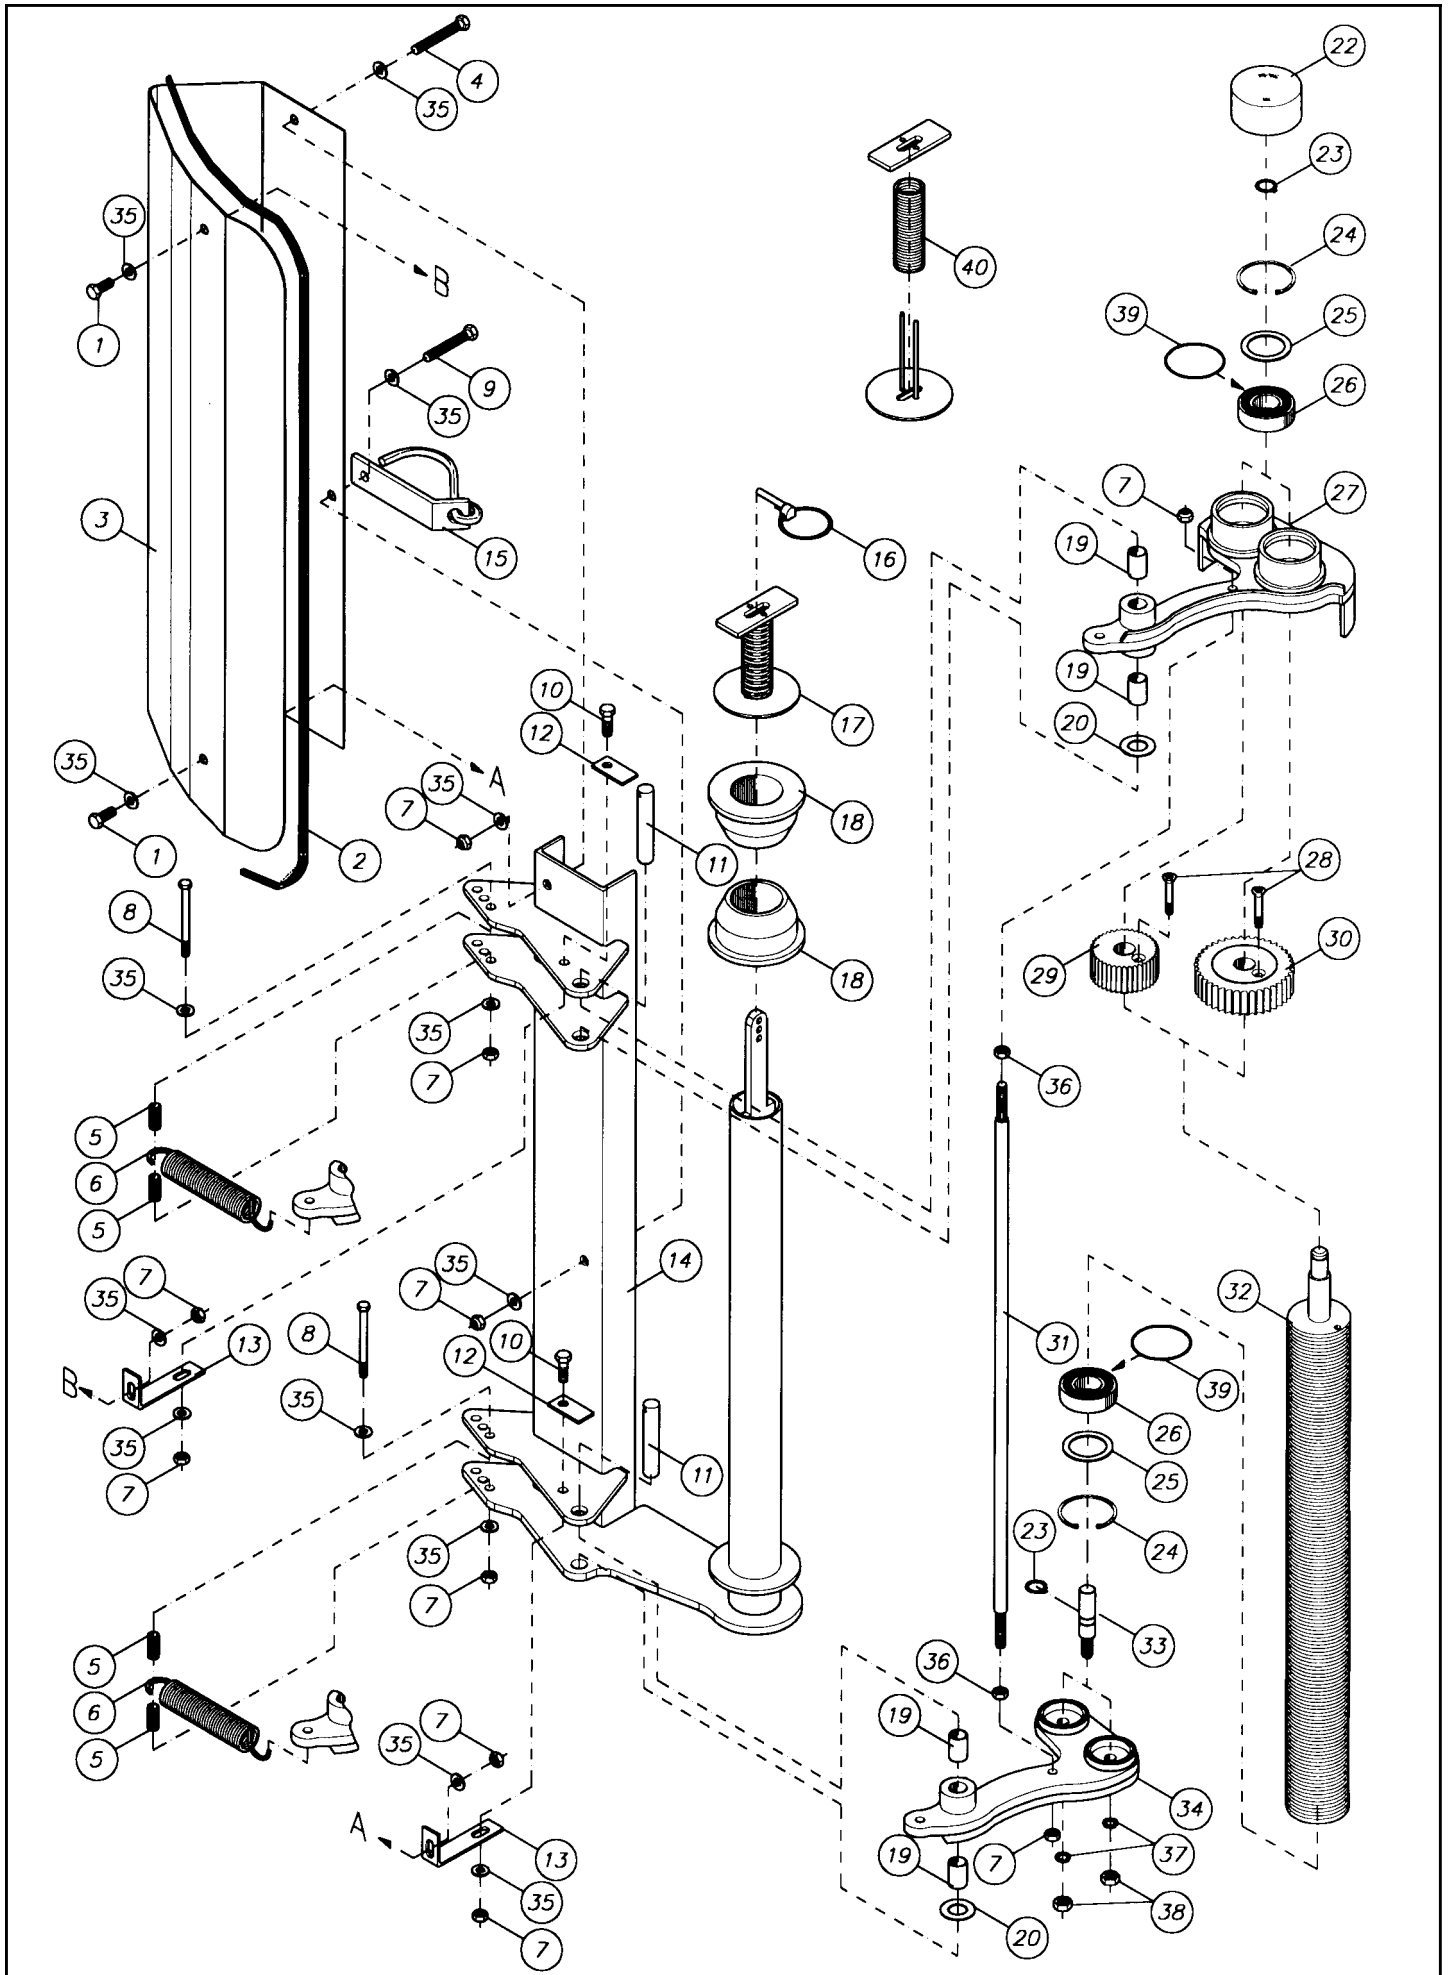

RESERVEDELSLISTE - SPARE PARTS LIST - ERSATZTEILLISTE

3-1 AUTO WRAP

RESERVEDELSLISTE - SPARE PARTS LIST - ERSATZTEILLISTE

AUTO WRAP 3-1

AUTOW3-1.002
12. november 2002

FORSTREKKER 500mm PRESTRETCHER 500mm VORSPANNER 500mm

Pos	Art. Nr.	No	Beskrivelse	Description	Bezeichnung	Type - Dimension
	34920516	-	Forstrekker, komplett uten skjerm og krok.	Prestretcher, complete without cover and hook.	Vorspanner, komplett ohne Deckel und Einhänghaken.	500 mm
	34480011	-	Plastrull	Film roll	Folienrolle	500 mm
1	34116900	2	Skruer	Bolt	Schraube	M8 x 20, DIN 933
2	34470000	1	Karosserilist	List for cover	Schutzleisten	1700 mm
3	34851202	1	Skjerm	Cover	Schutzdeckel	500 mm
4	34110100	1	Skruer	Bolt	Schraube	M8 x 60, DIN 931
5	34460102	4	Plasthylse	Plastic sleeve	Kunststoffbuchse	8/10 x 24
6	34430300	2	Strekkefjær	Spring	Zugfeder	26 x 3 x 120
7	34230500	10	Mutter, lås	Nut, lock	Schließmutter	M8, DIN 985
8	34110007	2	Skruer	Bolt	Schraube	M8 x 80, DIN 931
9	34110005	1	Skruer	Bolt	Schraube	M8 x 65, DIN 931
10	34110000	2	Skruer	Bolt	Schraube	M8 x 25, DIN 933
11	34105627	2	Hengslebolt	Jointing bolt	Scharnierbolzen	
12	34680010	2	Låsebrikke	Locking piece	Sicherungsblech	
13	34920517	2	Støttejern	Supporting rail	Abstützeisen	
14	34670108	1	Holder	Holder	Halterung	500 mm
15	34660104	1	Holdekrok	Hook	Einhänghaken	
16	34200000	1	Orepinne	Linch pin	Klappsplint	6 mm
17	34430302	1	Toppfjær	Top spring	Topfeder	
18	34480004	2	Styrehylse	Guiding sleeve	Steuerhülse	
19	34320505	4	Lagerhylse	Casing	Lagerbuchse	15/17x25 PAP1525P10
20	34320506	2	Lagerskive	Distance ring	Lagerscheibe	32/18x1,5 PAW 18 P10
21	34230900	2	Mutter, lås	Nut, lock	Schließmutter	M10, DIN 985
22	34450411	2	Plasthette	Plastic cap	Haube	DBI - DUT 57 - M
23	34240706	4	Låsering	Locking ring	Sicherungsring	A-15
24	34240400	4	Låsering	Locking ring	Sicherungsring	I-47
25	34920512	4	Holdeskive	Supporting ring	Halterscheibe	35/46 x 2
26	34320507	4	Lager	Bearing	Lager	INA RABR - B 15/47
27	34611320	1	Øvre hengslearm	Upper link arm	Obere Scharnierarm	
28	34119013	2	Skruer, unbrako senkehode	Bolt, socket head .sunk	Senkschraube, Inn.sechsk.	M6 x 40, DIN 7991
29a	34090126	1	Tannhjul	Sprocket	Zahnrad	19 - 3 (92)
29b	34090105	1	Tannhjul	Sprocket	Zahnrad	18 (-92) (97-)
30a	34090125	1	Tannhjul	Sprocket	Zahnrad	29 - 3 (92)
30b	34090104	1	Tannhjul	Sprocket	Zahnrad	30 (-92) (97-)
31	34920506	1	Stag	Bar	Gestänge	8 x 635
32	34340126	2	Strammerull	Stretchroller	Vorspannrolle	500 mm (94-)
33	34130230	2	Lagertapp	Bearing shaft	Wellenstümmel für Lager	(94-)
34	34611321	1	Nedre hengslearm	Lower link arm	Untere Scharnierarm	
35	34302121	13	Skive, underlag	Washer	Scheibe	8 mm
36	34230400	2	Mutter	Nut	Mutter	M8, DIN 934
37	34920602	2	Distansehylse	Distance sleeve	Abstandshülse	125 mm
38	34230900	2	Mutter, lås	Nut, lock	Schließmutter	M10, DIN 985
39	34321506	4	Gummiring til lager	Rubber-ring for bearing	Gummiring für Lager	
40	34430305	1	Fjær	Spring	Feder