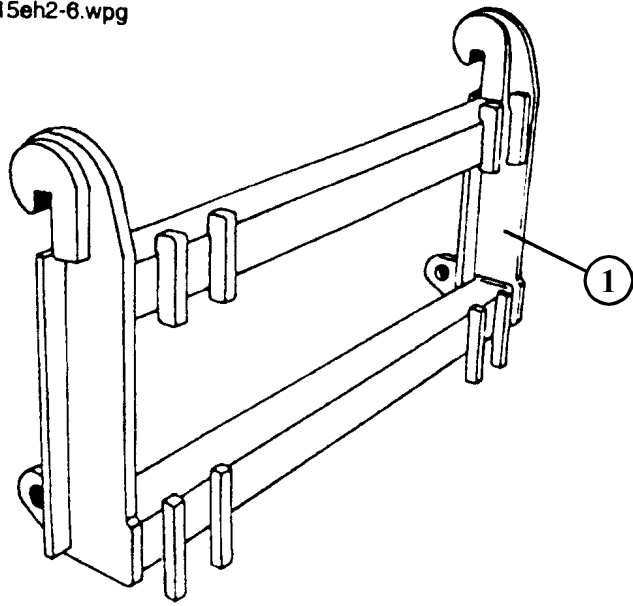

RESERVEDELSLISTE - SPARE PARTS LIST - ERSATZTEILLISTE

2-6 AUTO WRAP 1510/1514/TWIN

15eh2-8.wpg

RESERVEDELSLISTE - SPARE PARTS LIST- ERSATZTEILLISTE

AUTO WRAP 1510/1514/TWIN 2-6

15EH2-6.002
12. november 2002

INNFESTNINGER FASTENING BRACKETS ANBAUBEFESTIGUNG

Pos	Art. Nr.	No	Beskrivelse	Description	Bezeichnung	Type - Dimension
1	34703805	1	Innfestningsramme	Fastening bracket, frame	Anbaubefestigung, Rahmen	VOLVO 621/641
2	34703806	1	Innfestningsramme	Fastening bracket, frame	Anbaubefestigung, Rahmen	VOLVO 4300
3	34703807	1	Innfestningsramme	Fastening bracket, frame	Anbaubefestigung, Rahmen	Triangel
4	34660103	2	Fester for frontlaster	Brackets for frontloader	Anbaubefest. für Frontlader	Ålø
5	34660101	2	Fester for frontlaster	Brackets for frontloader	Anbaubefest. für Frontlader	Trima/Bergsjø
6	34703835	1	Hk-ramme	Rapid coupling frame	Schnellkupplung Rahmen	Euro + Euro Combi