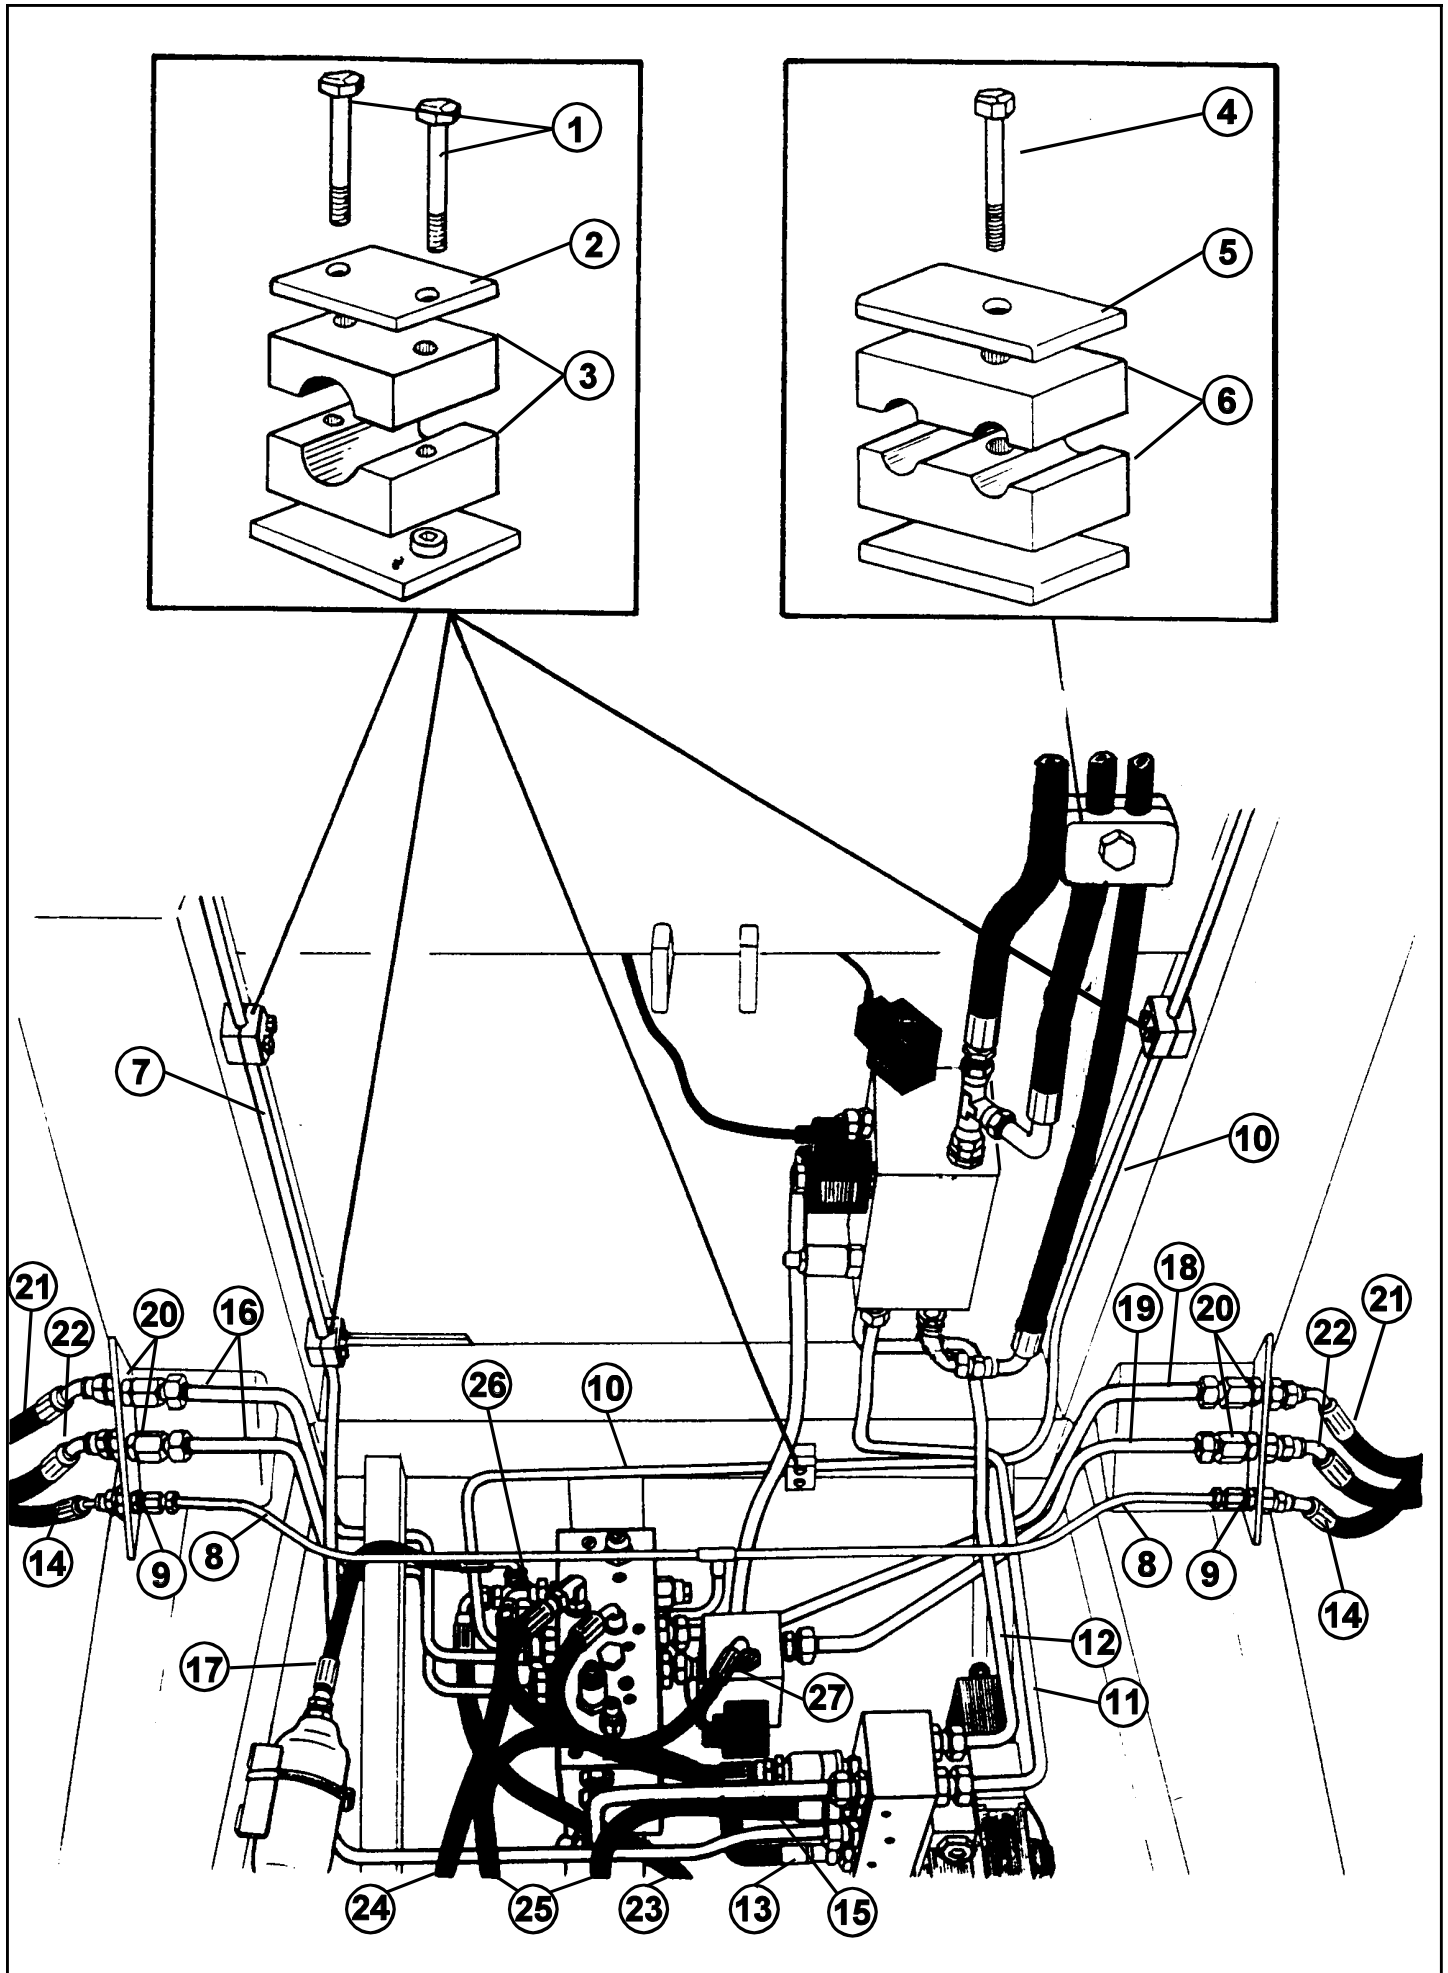

RESERVEDELSLISTE - SPARE PARTS LIST - ERSATZTEILLISTE

4-3 AUTO WRAP 1510/1514/TWIN

RESERVEDELSLISTE - SPARE PARTS LIST- ERSATZTEILLISTE

AUTO WRAP 1510/1514/TWIN 4-3

15004-3.wpd
12. november 2002

RØR / SLANGER, HOVEDDRAMME TUBES / HOSES, MAIN FRAME ROHRE / SCHLÄUCHE, HAUPTTRAHMEN

Pos	Art. Nr.	No	Beskrivelse	Description	Bezeichnung	Type - Dimension
1	34119001	8	Skruer	Bolt	Schraube	M6 x 30, DIN 931
2	34260108	4	Topp-plate, enkel	Top-plate, single	Klammerhalter, enkelt	6-12 mm
3	34260109	8	Klembakke, enkel	Clamp, single	Klammer, enkelt	12 mm
4	34110003	1	Skruer	Bolt	Schraube	M8 x 45, DIN 931
5	34260117	1	Topp-plate, dobbel	Top-plate, double	Klammerhalter, dobbel	20-25 mm
6	34260209	2	Klembakke, dobbel	Clamp, double	Klammer, dobbel	22 mm
7	34160168	1	Rør nr. 168 (A4-C)	Tube no. 168 (A4-C)	Rohr nr. 168 (A4-C)	12 mm (1/2" x 1/2")
8	34160193	1	Rør nr. 193 (S-frikobling)	Tube no. 193 (S-free coupl.)	Rohr nr. 193 (S-Freikuppl.)	8 mm
9	34061917	1	Skottgjennomgang	Straight-way fitting	Schottdurchgang	(1/4"x1/4"x1/4")
10	34160169	1	Rør nr. 169 (F-G)	Tube no. 169 (F-G)	Rohr nr. 169 (F-G)	12 mm (1/2" x 1/2")
11	34160177	1	Rør nr. 177 (T1-T2)	Tube no. 177 (T1-T2)	Rohr nr. 177 (T1-T2)	12 mm (1/2" x 1/2")
12	34160176	1	Rør nr. 176 (P1-P2)	Tube no. 176 (P1-P2)	Rohr nr. 176 (P1-P2)	12 mm (1/2" x 1/2")
13	34050070	2	Slange	Hose	Schlauch	3/8" x 225 mm
14a	35050115	2	Slange (frikobling)	Hose (free coupling)	Schlauch (Freikupplung)	1/4"*360 (98-)
14b	34050035	2	Slange (frikobling)	Hose (free coupling)	Schlauch (Freikupplung)	1/4" x 430 mm (-97)
15	34160178	1	Rør nr. 178 (K-T3)	Tube no. 178 (K-T3)	Rohr nr. 178 (K-T3)	12 mm (1/2" x 1/2")
16	34160172	2	Rør nr. 172 (L/R-høyre mot.)	Tube no.172 (L/R-right mot.)	Rohr nr.172 (L/R-recht.Mot.)	12 mm (1/2" x 1/2")
17	34050008	1	Slange (akkumulator)	Hose (accumulator)	Schlauch (Akkumulator)	1/4" x 270 mm
18	34160191	1	Rør nr. 191 (venst. motor-M)	Tube no. 191 (left motor-M)	Rohr nr. 191 (link. Motor-M)	12 mm (1/2" x 1/2")
19a	34160190	1	Rør nr. 190 (N-venst. motor)	Tube no. 190 (N-left motor)	Rohr nr. 190 (N-link. Motor)	12 mm (1/2" x 1/2")
*19b	34160199	1	Rør nr. 199 (dobbeldrift)	Tube no. 199 (doublework)	Rohr nr. 199 (Doppelantrieb)	12 mm (1/2" x 1/2")
20	34061930	4	Skottgjennomgang	Straight-way fitting	Schottdurchgang	3/8"
20b	34061811	4	Overg.nippel, utv./ svivel	Conversion fitting, ext./swiv.	Verschraub. auss./Dr.kopf	1/2" x 3/8"
21	34050034	2	Slange (motor -)	Hose (motor -)	Schlauch (Motor -)	3/8" x 530 mm
22	34050025	2	Slange (motor +)	Hose (motor +)	Schlauch (Motor +)	3/8" x 450 mm
23	34050022	1	Slange (bredde -)	Hose (width -)	Schlauch (breite -)	3/8" x 800 mm
24	34050023	1	Slange (bredde +)	Hose (width +)	Schlauch (breite +)	3/8" x 1210 mm
**25	34051749	2	Slange	Hose	Schlauch	1/4" x 800 mm
*26	34050037	1	Slange (rot. etter ferd. pakk.)	Hose (rot.of bale after wrap.)	Schlauch (Positionierung)	1/4" x 400 mm
*27	34050071	1	Slange (dobbeldrift)	Hose (doublework)	Schlauch (Doppelantrieb)	3/8" x 400 mm
*			Ekstraustyr	Extra equipment	Sonderausstattung	
**			Ikke på TWIN. (Kap. 4-4).	Not for TWIN. (Chap. 4-4).	Nicht TWIN (Kap. 4-4)