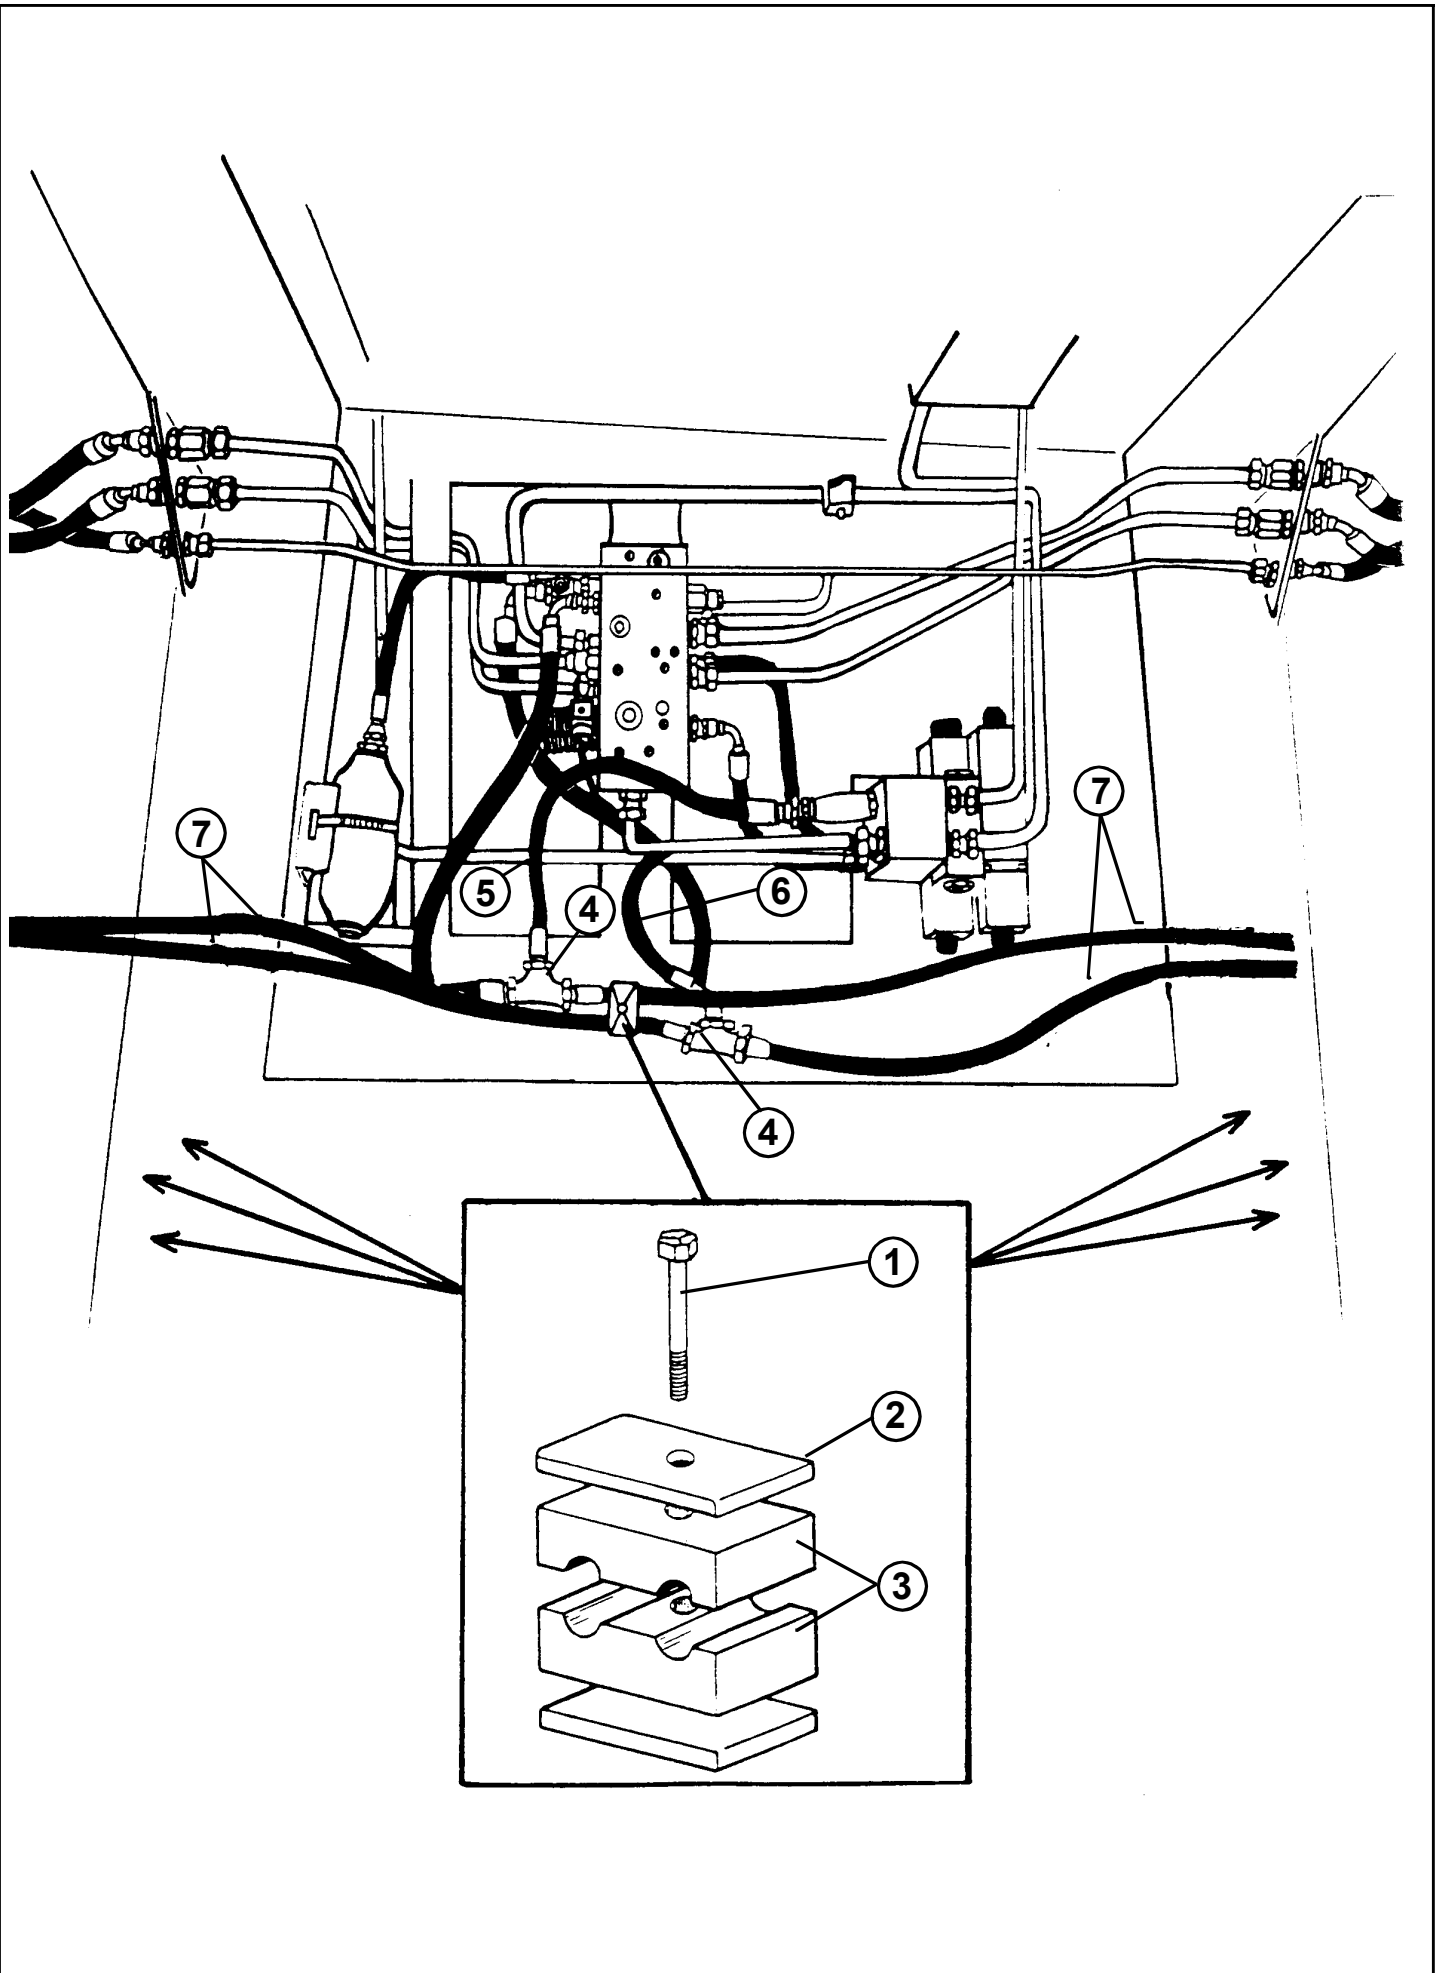

RESERVEDELSLISTE - SPARE PARTS LIST - ERSATZTEILLISTE

4-4 AUTO WRAP TWIN

RESERVEDELSLISTE - SPARE PARTS LIST- ERSATZTEILLISTE

AUTO WRAP TWIN 4-4

15EH4-4.002
12. november 2002

SLANGER / FESTER, KNIVER HOSES / CLAMPS, CUTTERS SCHLÄUCHE / KLAMMER, MESSER

Pos	Art. Nr.	No	Beskrivelse	Description	Bezeichnung	Type - Dimension
1	34110001	7	Skrue	Bolt	Schraube	M8 x 35, DIN 931
2	34260123	7	Topplate, dobbel	Top plate, double	Klammerhalter, doppel	15 mm
3	34260124	14	Klammer, dobbel	Clamp, double	Klammer, doppel	15 mm
4	34061944	2	T-stykke, utvendig	T-piece, outside	T-Stück, aussen	1/4"
5	34050038	1	Slange	Hose	Schlauch	1/4" x 430 mm
6	34050037	1	Slange	Hose	Schlauch	1/4" x 400 mm
7	34050036	4	Slange	Hose	Schlauch	1/4" x 2520 mm