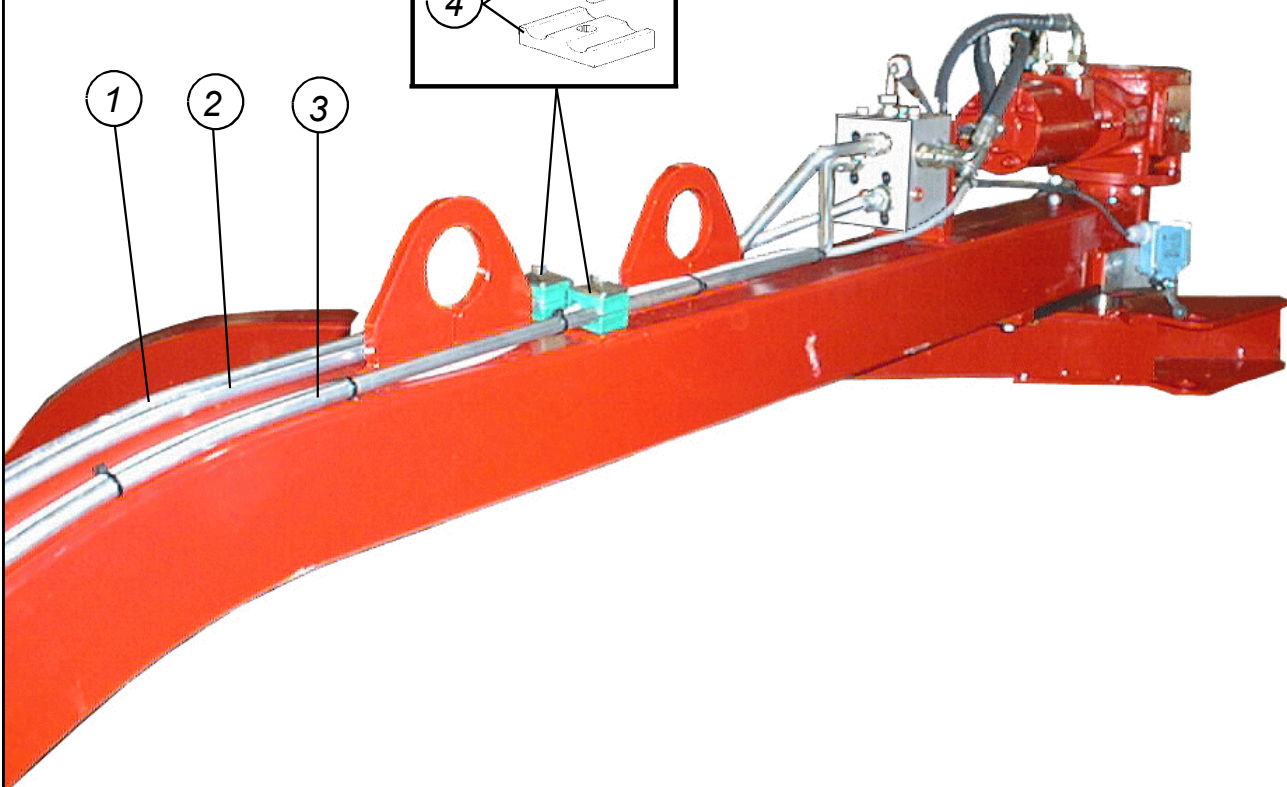

RESERVEDELSLISTE - SPARE PARTS LIST - ERSATZTEILLISTE

4-1 AUTO WRAP 1510/1514/TWIN

* KUN TWIN

RESERVEDELSLISTE - SPARE PARTS LIST- ERSATZTEILLISTE

AUTO WRAP 1510/1514/TWIN 4-1

15EH4-1.002
12. november 2002

RØR / SLANGER, TÅRN / TWIN TUBES / HOSES, TOWER ROHRE / SCHLÄUCHE, TURM

Pos	Art. Nr.	No	Beskrivelse	Description	Bezeichnung	Type - Dimension
1	34160211	1	Rør Regulator	Pipe	Rohr	12 mm (1/2" x 1/2")
2	34160212	1	Rør Block/tank	Pipe	Rohr.	12 mm (1/2" x 1/2")
3	34160210	1	Rør2 - trinsventil	Pipe	Rohr.	12 mm (1/2" x 1/2")
4	34260110	8	Klembakke, dobbel	Clamp, double	Klammer, doppel	12 mm
5	34260107	4	Topp-plate, dobbel	Top-plate, double	Klammerhalter, doppel	6-12 mm
6	34119001	4	Skruer	Bolt	Schraube	M6 x 30, DIN 931
*7	34060100	1	Ansatsnippel	Fitting	Ansatz	3/8" x 3/8"
*8	34087400	2	Stålpakning	Tightening ring	Dichtungsring	DKAZ 3/8"
*9	34062034	1	Stilbar albu utv.	Elbow fitting, adjustable	Winkelansatz, verstellbar	1/2"
*10	34061868	1	Overgang inv. svivel	Conversion fitti. Int. / swivel	Verschraub. Inn./ Drehkopf	1/2" x 1/2"
*11	34061809	1	Ansatsnippel	Fitting	Ansatz	1/2" x 3/8"
*12	34087689	1	Magnetspole ventil m/hus	Solenoid valve	Magnetspule	CP530-1 12V
*13	34051812	1	Hydr. slange	Hose	Schläuch	3/8" x 265 mm
*14	34050056	2	Slange	Hose	Schläuch	3/8" x 450 mm
*			Bare TWIN-modeller.	Only TWIN-models.	Nur TWIN-Modelle.