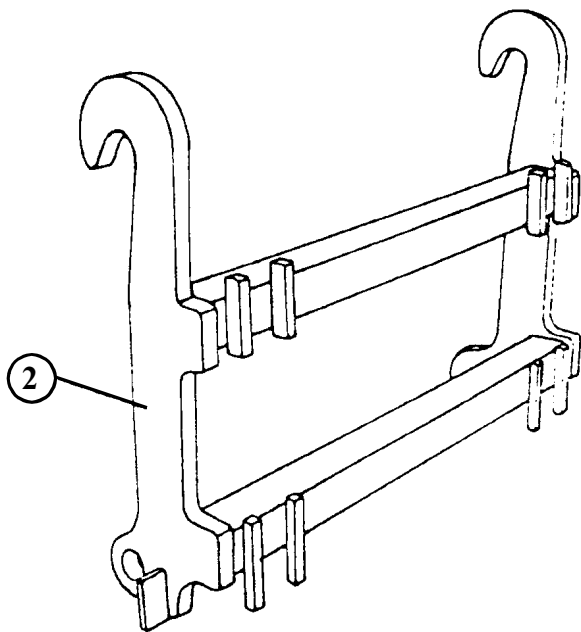

RESERVEDELSLISTE - SPARE PARTS LIST - ERSATZTEILLISTE

2-6 AUTO WRAP 1510/1514/TWIN

15eh2-8.wpg

RESERVEDELSLISTE - SPARE PARTS LIST- ERSATZTEILLISTE

AUTO WRAP 1510/1514/TWIN 2-6

15EH2-6.002
12. november 2002

INNFESTNINGER FASTENING BRACKETS ANBAUBEFESTIGUNG

Pos	Art. Nr.	No	Beskrivelse	Description	Bezeichnung	Type - Dimension
1	34703805	1	Innfestningsramme	Fastening bracket, frame	Anbaubefestigung, Rahmen	VOLVO 621/641
2	34703806	1	Innfestningsramme	Fastening bracket, frame	Anbaubefestigung, Rahmen	VOLVO 4300
3	34703807	1	Innfestningsramme	Fastening bracket, frame	Anbaubefestigung, Rahmen	Triangel
4	34660103	2	Fester for frontlaster	Brackets for frontloader	Anbaubefest. für Frontlader	Ålø
5	34660101	2	Fester for frontlaster	Brackets for frontloader	Anbaubefest. für Frontlader	Trima/Bergsjø
6	34703835	1	Hk-ramme	Rapid coupling frame	Schnellkupplung Rahmen	Euro + Euro Combi