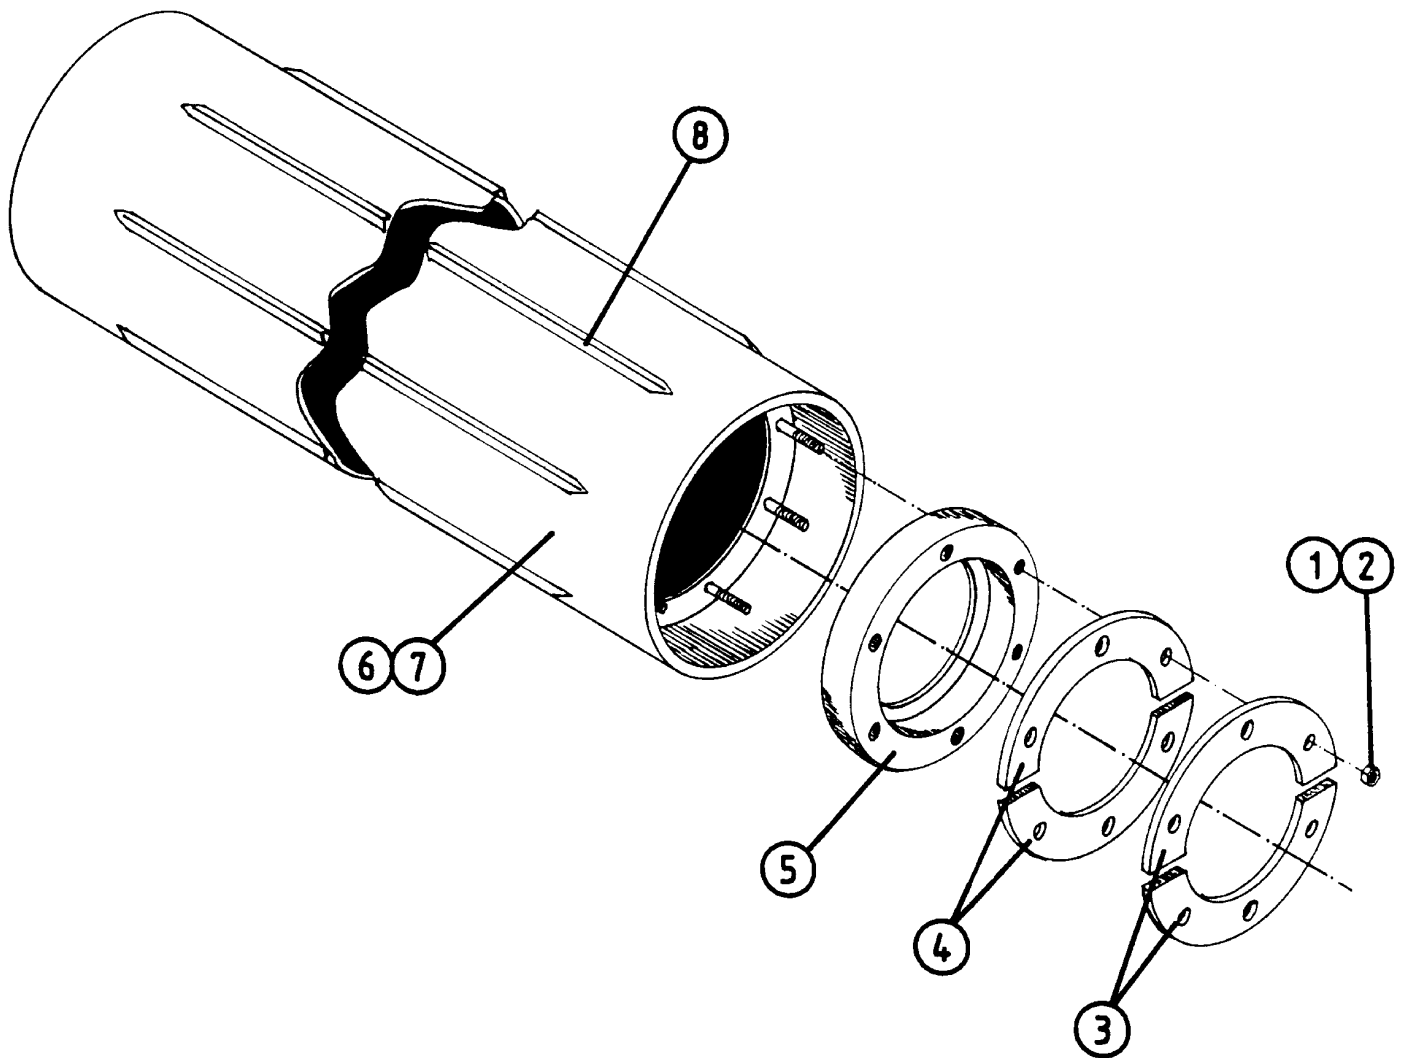

RESERVEDELSLISTE - SPARE PARTS LIST - ERSATZTEILLISTE

6-4 AUTO WRAP 1510/TWIN

15eh6-4.wpg

RESERVEDELSLISTE - SPARE PARTS LIST- ERSATZTEILLISTE

AUTO WRAP 1510/TWIN 6-4

15006-4.wpd
12. november 2002

BÆRERULLER ROLLERS ROLLEN

Pos	Art. Nr.	No	Beskrivelse	Description	Bezeichnung	Type - Dimension
1	34230500	12	Mutter, lås	Nut, lock	Schließmutter	M8, DIN 985
2	34310400	12	Sprengskive	Spring washer	Federring	8 mm
3	34920579	4	Ytre klemplate	Outer clamp ring	Außere Klemmplatte	
4	34480013	4	Motholdshalvdel	Counter clamp ring	Haltering, gegenseitig	
5	34480012	2	Bæring	Support ring, outside	Tragering, außen	
6	34340123	1	Rull med gripejern	Roller with grip bars	Rolle mit Greifer	(94-)
7	34340122	1	Rull, glatt	Roller, plain	Rolle, glatt	(94-)
8	21906283	-	Gripejern for påsveising	Grip bars for welding	Greifer zum anachweißen