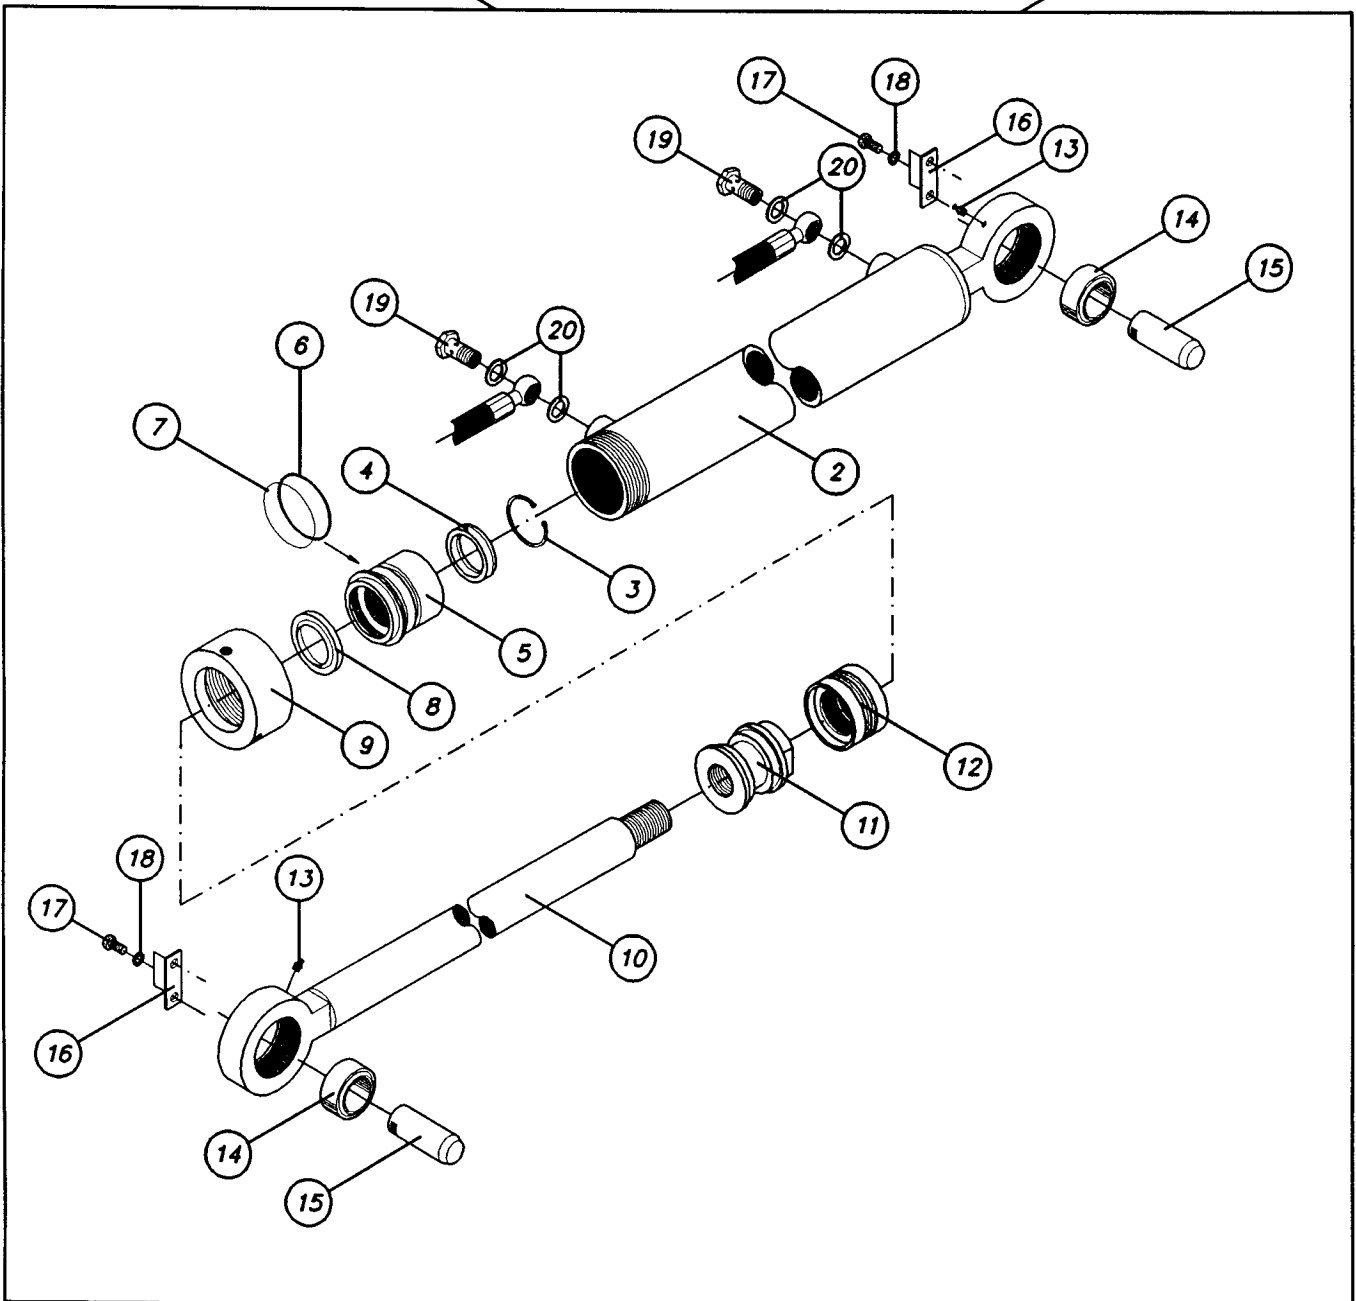

RESERVEDELSLISTE - SPARE PARTS LIST - ERSATZTEILLISTE

8-7 AUTO WRAP 1510/1514/TWIN

RESERVEDELSLISTE - SPARE PARTS LIST- ERSATZTEILLISTE

AUTO WRAP 1510/1514/TWIN 8-7

15EH8-7.002
13. november 2002

BREDDESYLINDER WIDTH CYLINDER BREITENZYLINDER

Pos	Art. Nr.	No	Beskrivelse	Description	Bezeichnung	Type - Dimension
1	34001490	-	Breddesyliner, komplett med lager. (2000 !)	Width cylinder, complete with bearings. (2000 !)	Breitenzylinder, komplett mit Lager. (2000 !)	BS 34001490
1	34001113	1	Breddesyliner, komplett med lager. (! 2000)	Width cylinder, complete with bearings. (! 2000)	Breitenzylinder, komplett mit Lager. (! 2000)	70/40 x 665 ØYA
	35042800	-	Pakningsett (Pos. 4, 6, 7, 8 og 12)	Sealing set (Pos. 4, 6, 7, 8 and 12)	Dichtungsatz (Pos. 4, 6, 7, 8 und 12)	70/40 ØYA
2	34010005	1	Sylinderhylse	Cylinder sleeve	Zylinderhülse	70 x 665
3	34240718	1	Låsering	Locking ring	Sicherungsring	I-55
4	34044035	1	Stangpakning	Gland seal	Stangendichtung	40 x 55 x 22,5
5	34031906	1	Pakkboks	Gland	Stopfbüchse	70 x 40
6	34044021	1	O-ring	O-ring	O-Ring	63,09 x 3,53
7	34044022	1	Støttering	Support ring	Stützring	230
8	34044036	1	Avskraper	Wiper ring	Abstreifer	40 x 48 x 7
9	34031905	1	Pakkboksmutter	Cylinder cap	Stopfbüchsenmutter	70 mm
10	34020611	1	Stempelstang	Rod	Kolbenstange	70/40 x 665
11	34031904	1	Stempel	Piston head	Kolben	70 mm
12	34040300	1	Stempelpakning	Piston head seal	Kolbendichtung	70 x 50 x 22
13	34060801	2	Fettnippel	Grease nipple	Schmiernippel	M6
14	34320521	2	Gelenklager	Joint bearing	Gelenklager	GE 30 DO
15	34105625	2	Bolt	Bolt	Bolzen	30 x 76
16	34680011	2	Låsebrikke	Locking piece	Sicherungsblech	M8 x 16, DIN 933
17	34119017	4	Skruer	Bolt	Schraube	8 mm
18	34310400	4	Sprengskive	Spring washer	Federring	8 mm
19	34061914	2	Banjoskrue	Bolt for hose coupling	Banjoskrue	3/8"
20	34041700	4	Stålpakning	Tightening ring	Dichtungsring	DKAZ, 3/8"