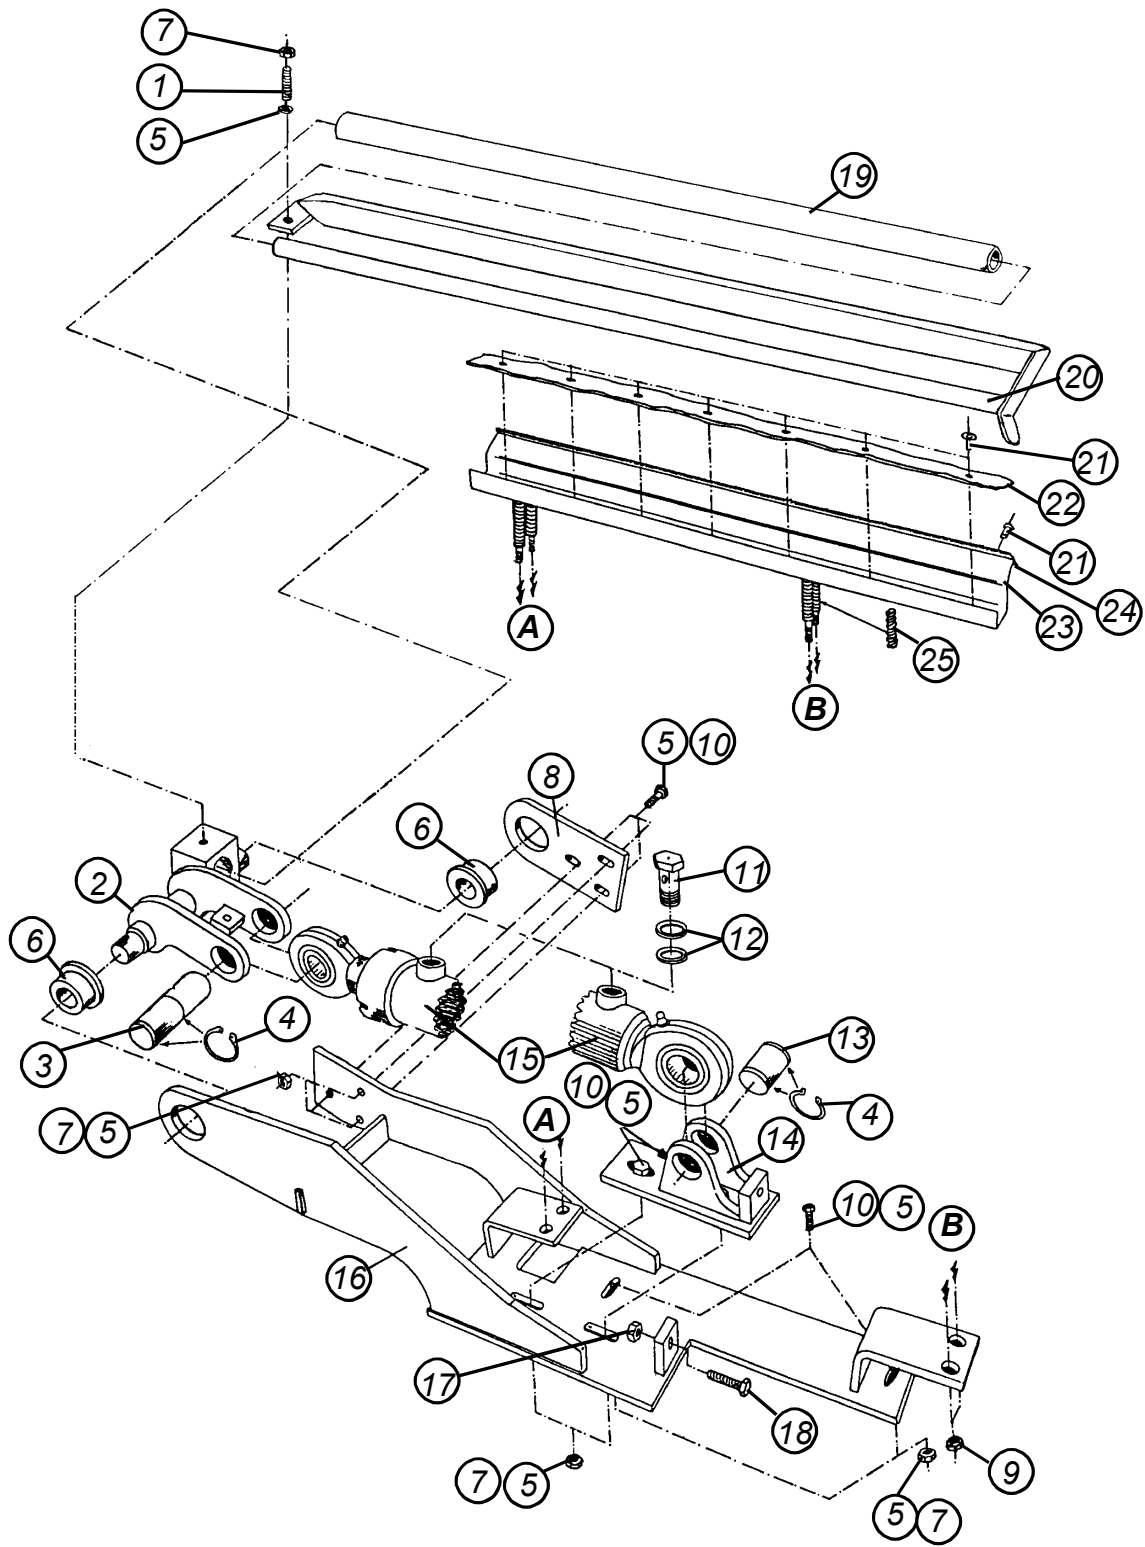

RESERVEDELSLISTE - SPARE PARTS LIST - ERSATZTEILLISTE

5-1 AUTO WRAP

RESERVEDELSLISTE - SPARE PARTS LIST - ERSATZTEILLISTE

AUTO WRAP 5-1

AUTOW5-1.WPD
12. november 2002

KNIV CUTTER MESSER

Pos	Art. Nr.	No	Beskrivelse	Description	Bezeichnung	Type - Dimension
	34920607		Kniv komplett (1996)	Cutter complete (1996)	Messer komplett (1996)	
1	34119142	1	Pinneskrue, rustfri	Screw stud, stainless	Schraubendübel, rostfrei	M8 x 35
2	34920524	1	Knivaksel	Knife shaft	Schwenkteil	
3	34105632	1	Sylinderbolt	Bolt for cylinder	Zylinderbolzen	25 x 69
4	34240704	4	Låsering	Locking ring	Sicherungsring	A 25
5	34302121	15	Skive, underlag	Washer	Scheibe	8 mm
6	34321518	2	Flenslager, 2992	Bearing, 2992	Flanschlager, 2992	20/28 x 16 - 35 x 4
7	34230500	8	Mutter, lås	Nut, lock	Schließmutter	M8, DIN 985
8	34920597	1	Knivøre (94-)	Fastening ear (94-)	Lagerhalter (94-)	
9	34230900	4	Mutter, lås	Nut, lock	Schließmutter	M10, DIN 985
10	34112700	7	Skruer	Bolt	Schraube	M8 x 30, DIN 933
11	34061935	2	Banjoskrue, slangekobling	Bolt for hose coupling	Banjoskrue	M16 x 1,5
12	34043500	4	Stålpakning	Tightening ring	Dichtungsring	DKAZ, 16 mm
13	34105631	1	Sylinderbolt	Bolt for cylinder	Zylinderbolzen	25 x 52
14	34920525	1	Sylinderfeste	Fastening bracket, cylinder	Zylinderbefestigung	
15a	34001102	1	Knivsyylinder (-93 og 95-00)	Cutter cylinder (-93 and 95-00)	Hydr. Zylinder (-93 und 95-00)	40/20 x 125 UNI
15b	34001111	1	Knivsyylinder (93-95)	Cutter cylinder (93-95)	Hydraulik Zylinder (93-95)	40/20 x 125 ØYA
15c	34001468	1	Knivsyylinder (2000 !)	Cutter cylinder (2000 !)	Hydraulik Zylinder (2000 !)	BS 34001468
15d	34043800	-	Pakn.sett, knivsyl. (-93, 95-)	Seal set, cylinder (-93, 95-)	Dicht.satz, Zylinder(-93, 95-)	BU/B2 40/20 UNI
16	34920596	1	Monteringsplate (94-)	Mounting bracket (94-)	Anbauplatte (94-)	
17	34230400	1	Mutter	Nut	Mutter	M8, DIN 934
18	34110003	1	Skruer	Bolt	Schraube	M8 x 45, DIN 933
19	34480009	1	Plasthylse	Plastic sleeve	Kunststoffbuchse	
20	34611422	1	Knivarm, (96-)	Cutter arm, (96-)	Messerarm, (96-)	
21	34150007	15	Popnagle	Pop-rivet	Popnagel	5 x 12/14
22	34450428	1	Gummiplate	Rubber strip	Gummiplatte	
23	34920585	1	Kniv underdel (93-)	Cutter, lower part (93-)	Messer, Unterteil (93-)	
24	34911039	1	Knivblad	Cutter blade	Messer Klinge	
25	34430301	4	Fjær	Spring	Feder	Danly