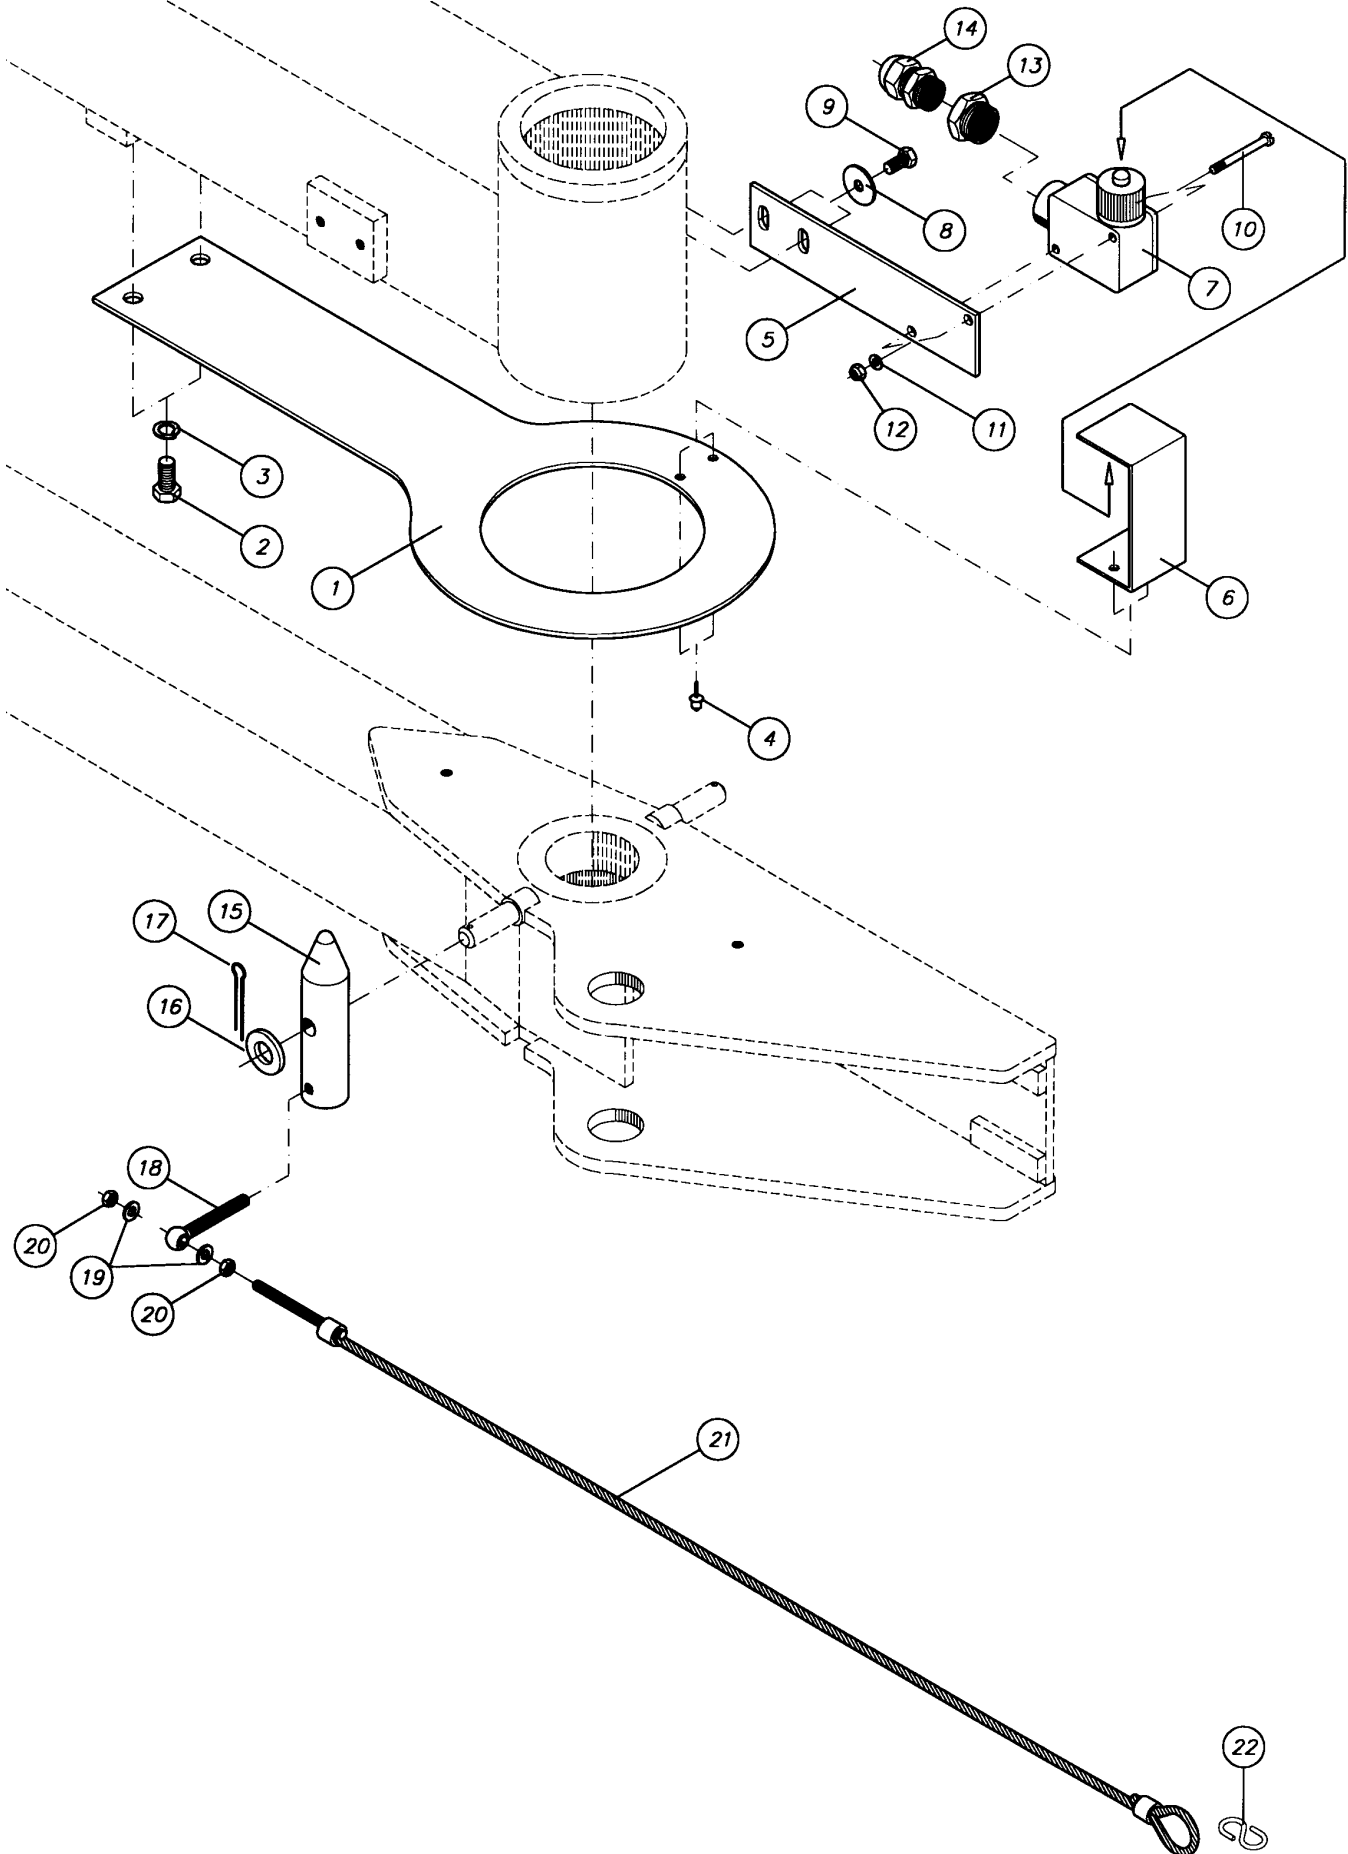

RESERVEDELSLISTE - SPARE PARTS LIST - ERSATZTEILLISTE

9-2 AUTO WRAP 1510/1514/TWIN

15eh9-2d.dwg

RESERVEDELSLISTE - SPARE PARTS LIST- ERSATZTEILLISTE

AUTO WRAP 1510/1514/TWIN 9-2

15EH9-2.002
13. november 2002

NØDSTOPP EMERGENCY STOP NOTSTOP

Pos	Art. Nr.	No	Beskrivelse	Description	Bezeichnung	Type - Dimension
	35810020	1	Nødstop, tårn, komplett (Pos. 1-11)	Emergency stop, tower, cpl. (Pos. 1-11)	Notstop, Turm, komplett (Pos. 1-11)	(96-)
	35810021	*1	Nødstop, sveiv, komplett (Pos. 12-19 + kapittel 9-1)	Emerg. stop, wrap. arm, cpl. (Pos. 12-19 + chapter 9-1)	Notstop, Wickelarm, kpl. (Pos. 12-19 + Kapitel 9-1)	(96-)
1	34380511	1	Glideplate	Slide plate	Gleitplatte	M8 x 16, DIN 933 M8 DIN 125 ø5 x 10
2	34119017	2	Skruer	Bolt	Schraube	
3	34302121	2	Sprengskive	Spring washer	Federring	
4	34150006	2	Popnagle	Pop rivet	Popnagel	
5	34611454	1	Bryterplate	Switch plate	Schalter platte	
6	34670128	1	Bryterbrakett	Switch bracket	Halter für Schalter	Honeywell 901 VB1- PG M6 DIN 125 M6 x 16, DIN 933 M4 x 40
7	34950179	1	Nødstoppbryter	Emergency stop switch	Notstoppschalter	
8	34302120	2	Skive	Washer	Scheibe	
9	34117100	2	Skruer	Bolt	Schraube	
10	34119078	2	Sporskruer	Slotted screw	Schlitzschraube	
11	34302140	2	Skive, underlag	Washer	Scheibe	4 mm
12	34238900	2	Mutter, lås	Nut, lock	Schließmutter	M4, DIN 985
13	34950419	1	PG-Reduc.	PG-Reduc.	Reduzierstück	Skintop st9 PG-9 Skindicht-kkk 15.5/9
14	34950418	1	Nippel	Nipple	Nippel	
15	34911101	*1	Vippearm	Rocker arm	Kipphebel	
16	34302123	*1	Skive, underlag	Washer	Scheibe	12 mm
17	34220200	*1	Kløftesplint	Split pin	Spaltsplint	ø4 x 36
18	34120311	*1	Hengsleskruer	Hinge screw	Scharnierschraube	M6 x 45
19	34302140	*2	Skive, underlag	Washer	Scheibe	M4
20	34239917	*2	Mutter	Nut	Mutter	M4, DIN 934
21	34911102	*1	Utløserwire	Releasing wire	Auslöserseil	4 x 35 mm
22	34660111	*1	S-krok	S-hook	S-Haken	
		*	Dobbelt antall på TWIN.	Double number for TWIN.	Doppelte Anzahl für TWIN.